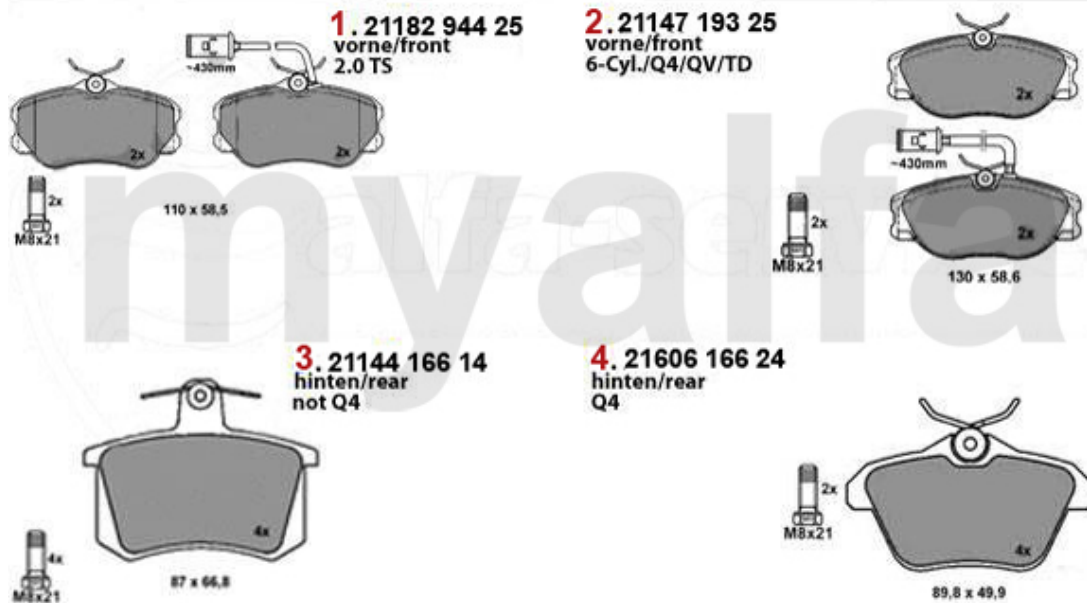

Brembeläge/Brakepads 164 1992 >

1	21119425	FRONT BRAKE PADS 164 2.0 TS BRAKE SYSTEM: LUCAS	€83.10
2	21119325	OE. 9945815/6 FRONT BRAKE PADS 164	€87.30
3	21116614	Brake Pads 164 rear	€69.31
4	21616624	OE. 71712910 REAR BRAKE PADS	€62.61