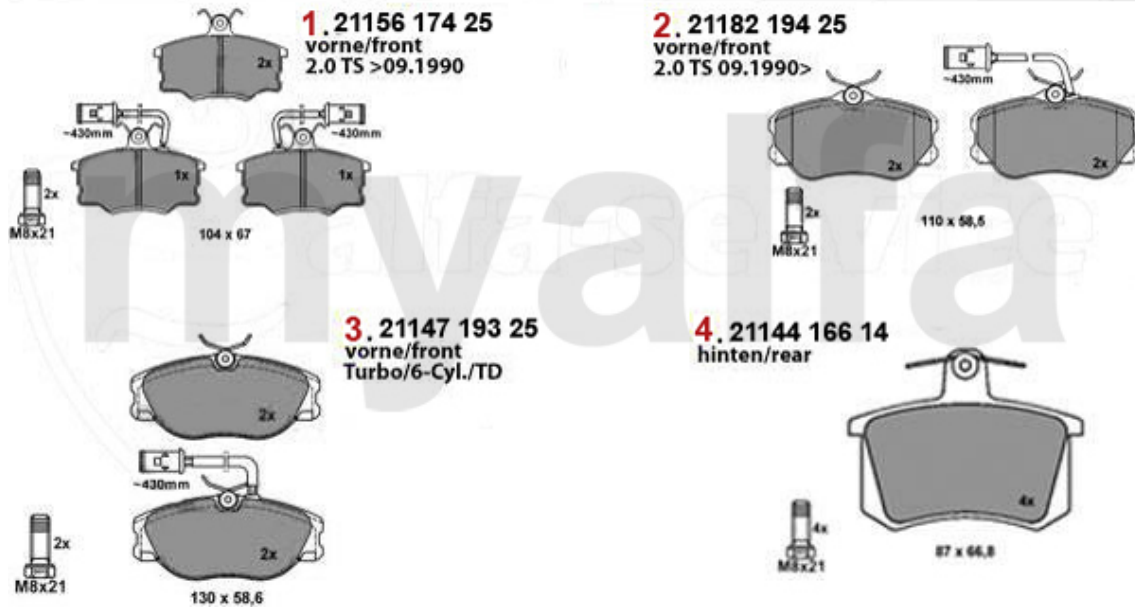

Brembeläge/Brakepads 164 >1992

1	21117425	SBB VA mit WE 164 2.0 TS bj. >08.90 > #6142573,RZ,SZ Bremssystem: Lucas	€93.40
2	21119425	FRONT BRAKE PADS 164 2.0 TS BRAKE SYSTEM: LUCAS	€83.10
3	21119325	OE. 9945815/6 FRONT BRAKE PADS 164	€87.30
4	21116614	Brake Pads 164 rear	€69.31