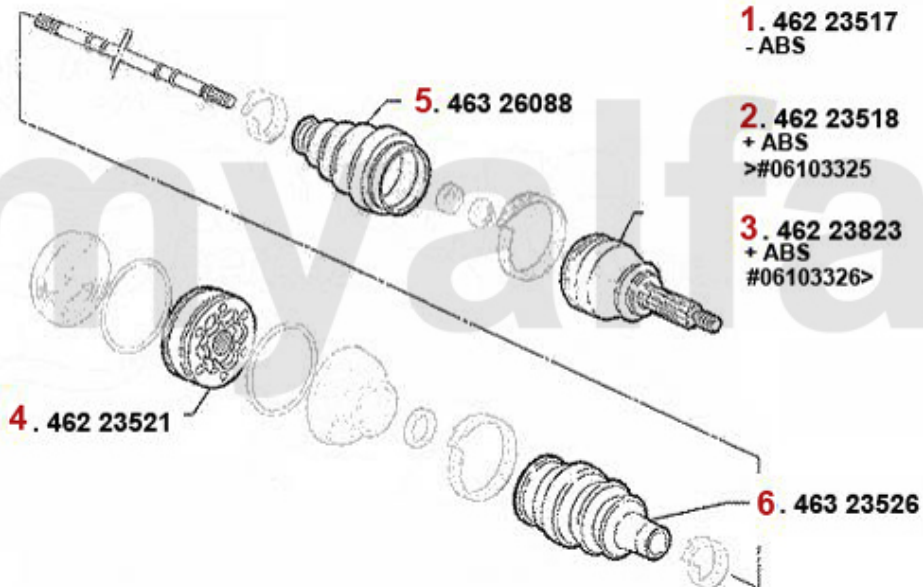

Antriebswelle/Driveshaft 164 2.0 Turbo 4-Cyl.

1	46223517	Gelenksatz außen 164 Turbo/6-Zyl. Bj. >92 ohne ABS	€173.39
2	46223518	Gelenksatz außen 164 Turbo/6-Zyl. mit ABS > #006103326	€306.81
3	46223823	Gelenksatz außen 164 6-zylinder Bj. >92 mit ABS	On request
4	46223521	SET OF INNER JOINTS 164/SUPER TURBO, 6-CYLINDER	€101.60
5	46326088	OE. 60556609 OUTER BOOT SET	€29.90
6	46323526	OE. 60510352 Boot Set Gear Side	€25.91