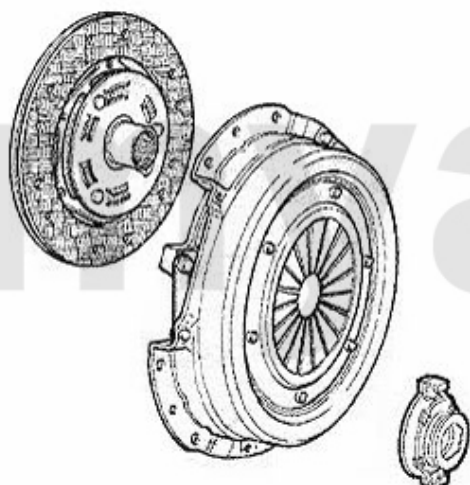

Kupplungs-Kit/Clutch Set 164 3.0 QV Bj. >92

---

1. 431 729001
Ø 235 mm

1 43129001 Kupplungs-Kit 155,164 V6 Turbo 164 3.0 ie QV Bj. >09.92

€388.00