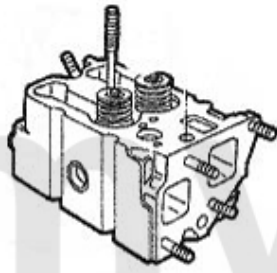

Kopfdichtung/Head Gasket 164/super 2.5 TD

Achtung/Attention:

Beim Bestellen der Kopfdichtung bitte auf die entsprechende Markierung achten!
Before you order the headgasket, please note the marking!

1. 233 11500
1,42 mm

2. 233 11510
1,52 mm

3. 233 11520
1,62 mm

1	23311500	OE. 60507788 HEAD GASKET	€54.50
2	23311510	OE. 60605899 HEAD GASKET TD	€54.50
3	23311520	OE.60507157 HEAD GASKET	€54.50