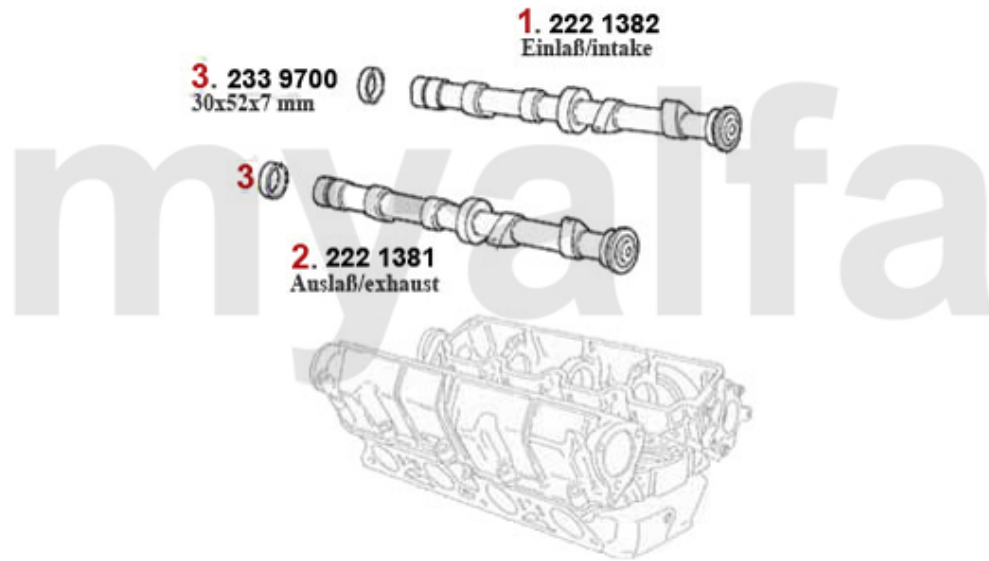

Nockenwelle/Camshaft 164 2.0 Turbo 4-Cyl.

1	2221382	Nockenwelle (Einlass) 164 Turbo Bj. >92	€132.40
2	2221381	Nockenwelle (Auslass) 164 Turbo Bj. >92	€142.60
3	2339700	Simmerring Nockenwelle 145/6, 155 1.9 TD Bj. 93-99 164 2.0 Turbo	On request