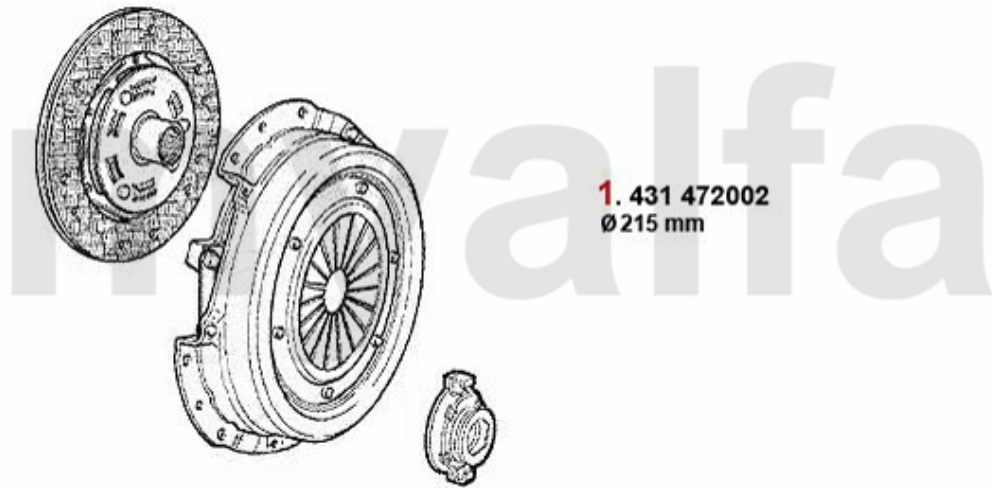

Kupplungs-Kit/Clutch Set 164/Super 2.0 TS

1 43172002 OE. 71729177 CLUTCH KIT

€289.00