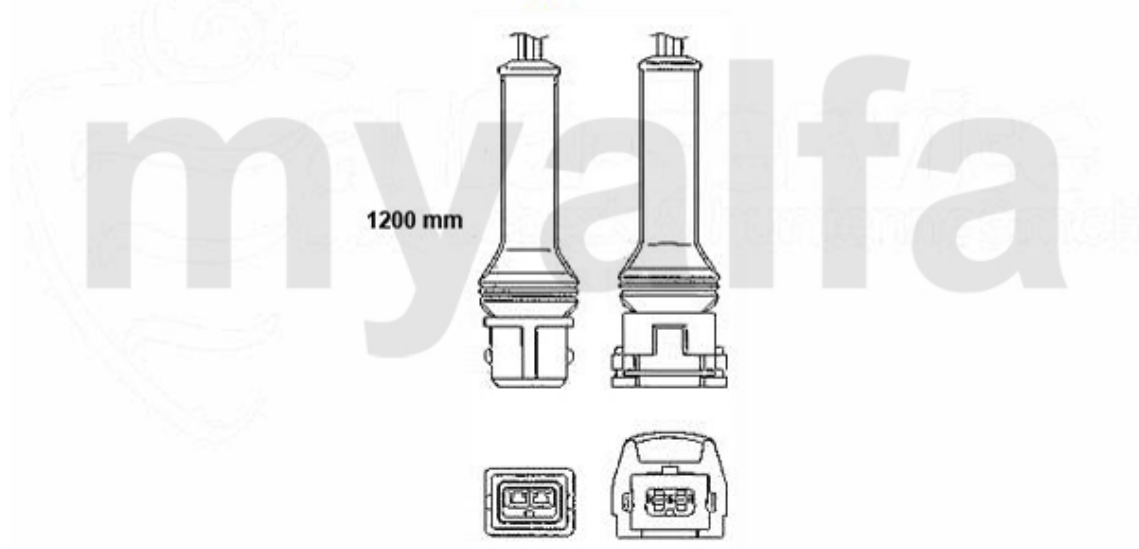

Lambda-Sonde/Lambda Probe 164/Super 2.0 TS Bj. 92>

1. 370 7041

1 3707041 OE. 60578768 LAMBDA PROBE

€141.60