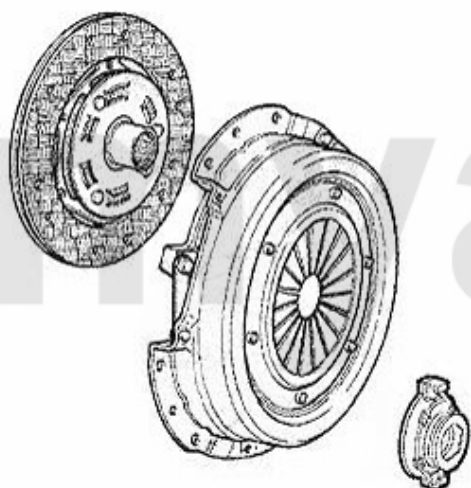

# Kupplungs-Kit/Clutch Set 164 2.0 Turbo 4-Cyl.

---

**1. 431 222001**  
Ø 228 mm

**1 43122001 OE. 71734938 CLUTCH KIT**

**€ 328.59**