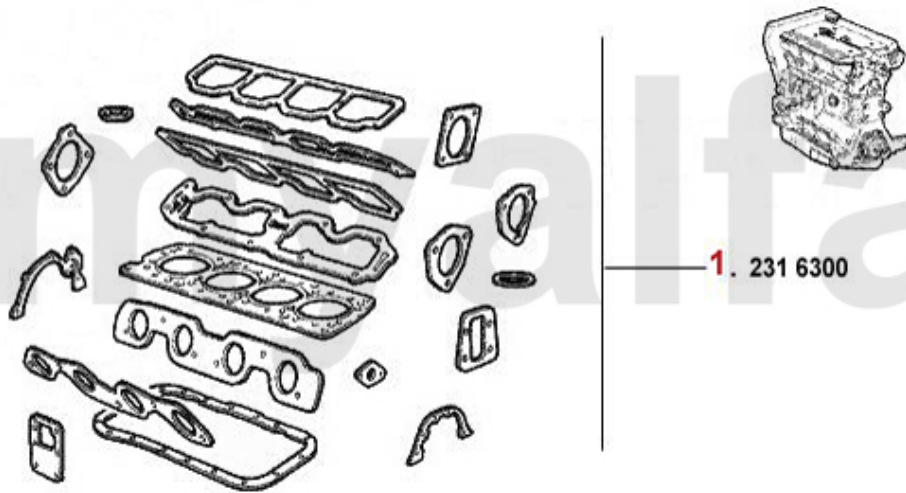

Motordichtsatz/Full Set 164 2.0 Turbo 4-Cyl.

1 2316300 Motordichtsatz 164 2.0 Turbo 4-Zyl.

€132.40