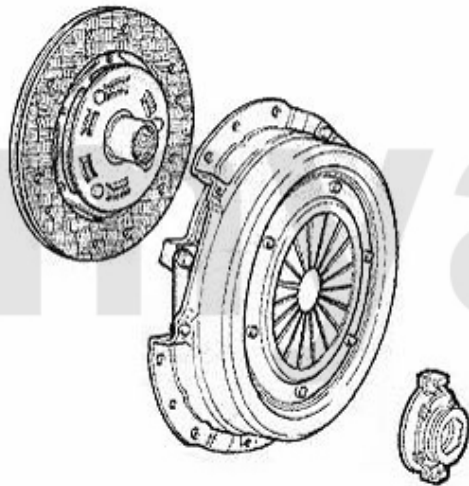

# Kupplungs-Kit/Clutch Set 164/Super 3.0 V6 12V

---

**1. 431 222001**  
Ø 228 mm

**1 43122001 OE. 71734938 CLUTCH KIT**

**€ 328.59**