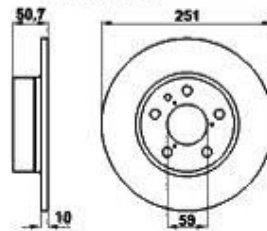

1	61041451	Bremsscheibe VA 164 2.0 TS bis # 6142574	On request
2	61041851	Bremsscheibe VA 164 Super 2.0 TS Bj. 92> ab #6142574	€72.40
3	61000351	OE. 60576811 RAER BRAKEDISC 164	€114.89
4	61041515	REAR BRAKE DISC 164/Super 2.0 TS FROM 1987 UP TO 1998	€68.10
5	61018815	OE. 71738911 REAR BRAKE DISK 147, 156, 164	€70.81