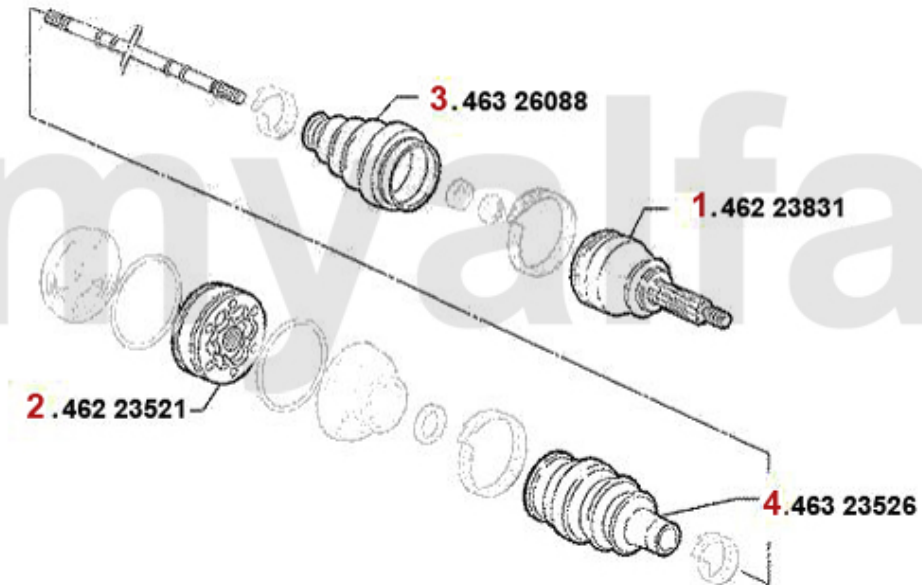

Antriebswelle/Driveshaft 164/Super 3.0 V6 24V

2	46223521	SET OF INNER JOINTS 164/SUPER TURBO, 6-CYLINDER	€101.60
3	46326088	OE. 60556609 OUTER BOOT SET	€29.90
4	46323526	OE. 60510352 Boot Set Gear Side	€25.91