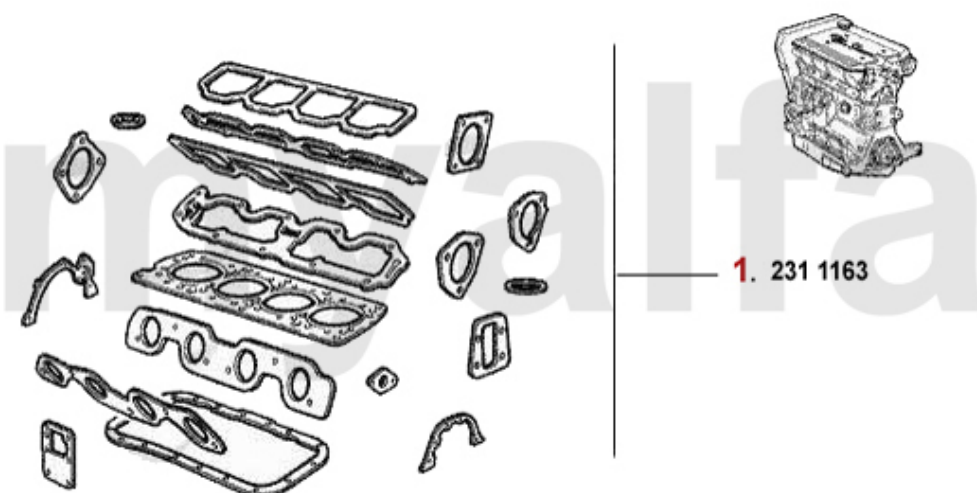

Motordichtsatz/Full Set 164/Super 2.0 V6 Turbo

1 2311163 OE. 5895399 FULL SET 2.0 V6 TURBO

€399.00