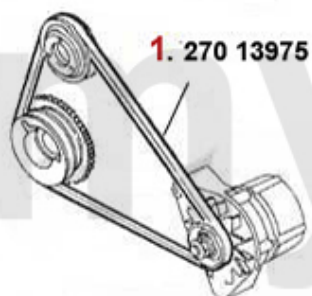

# Keilriemen/V-Belts 164/Super 2.0 V6 Turbo

ohne/without AC:

mit/with AC:

<b>1</b>	<b>27013975</b>	<b>V-BELT OE.60513156</b>	<b>€22.50</b>
<b>2</b>	<b>27031050</b>	<b>OE. 60513237/60571636 Belt 13X1050</b>	<b>€15.90</b>
<b>3</b>	<b>27010775</b>	<b>V-BELT ALTERNATOR MONTREAL, 9,5 x 775</b>	<b>€15.60</b>
<b>4</b>	<b>27010750</b>	<b>OE. 60513081 Belt 10X750</b>	<b>€13.52</b>

# Keil-/Keilrippenriemen 164 2.0 Turbo

ohne/without  
Klimaanlage/AC:

mit/with  
Klimaanlage/AC:

<b>1</b>	<b>27013975</b>	<b>V-BELT OE.60513156</b>	<b>€22.50</b>
<b>2</b>	<b>27031050</b>	<b>OE. 60513237/60571636 Belt 13X1050</b>	<b>€15.90</b>
<b>3</b>	<b>27010775</b>	<b>V-BELT ALTERNATOR MONTREAL, 9,5 x 775</b>	<b>€15.60</b>
<b>4</b>	<b>27010750</b>	<b>OE. 60513081 Belt 10X750</b>	<b>€13.52</b>