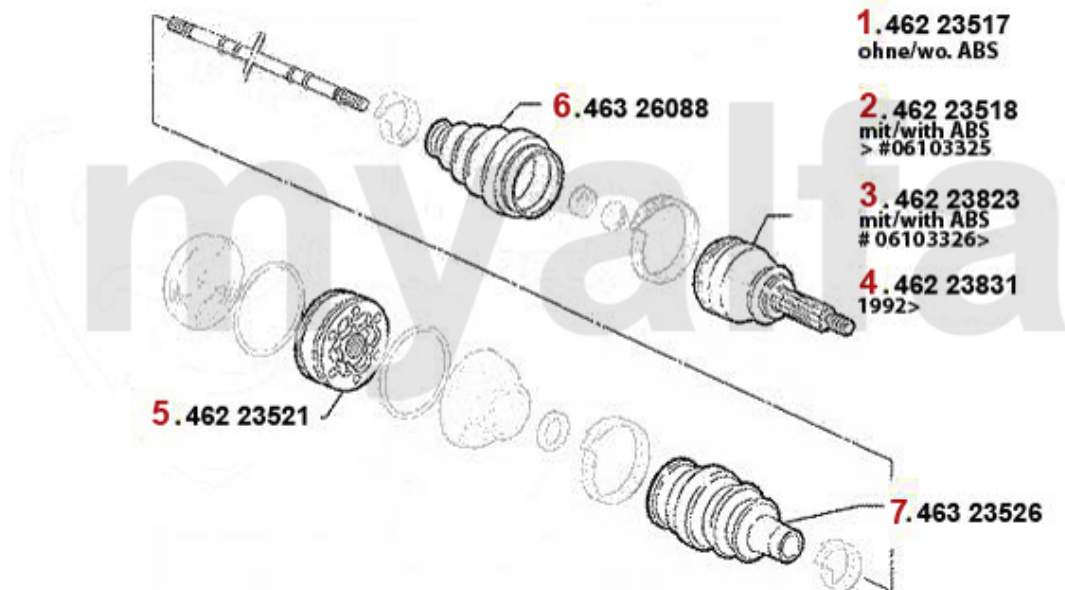

Antriebswelle/Driveshaft 164/Super 3.0 V6 12V

1.462 23517
ohne/wo. ABS

2.462 23518
mit/with ABS
> #06103325

3.462 23823
mit/with ABS
06103326>

4.462 23831
1992>

6.463 26088

5.462 23521

7.463 23526

1	46223517	Gelenksatz außen 164 Turbo/6-Zyl. Bj. >92 ohne ABS	€173.39
2	46223518	Gelenksatz außen 164 Turbo/6-Zyl. mit ABS > #006103326	€306.81
3	46223823	Gelenksatz außen 164 6-zylinder Bj. >92 mit ABS	On request
5	46223521	SET OF INNER JOINTS 164/SUPER TURBO, 6-CYLINDER	€101.60
6	46326088	OE. 60556609 OUTER BOOT SET	€29.90
7	46323526	OE. 60510352 Boot Set Gear Side	€25.91