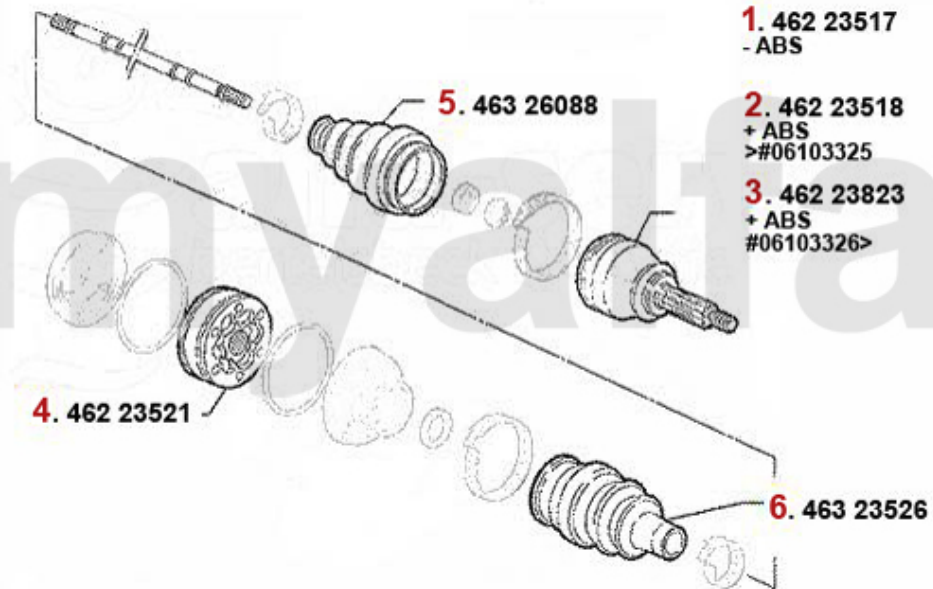

Antriebswelle/Driveshaft 164 3.0 QV Bj. >92

1	46223517	Gelenksatz außen 164 Turbo/6-Zyl. Bj. >92 ohne ABS	€173.39
2	46223518	Gelenksatz außen 164 Turbo/6-Zyl. mit ABS > #006103326	€306.81
3	46223823	Gelenksatz außen 164 6-zylinder Bj. >92 mit ABS	On request
4	46223521	SET OF INNER JOINTS 164/SUPER TURBO, 6-CYLINDER	€101.60
5	46326088	OE. 60556609 OUTER BOOT SET	€29.90
6	46323526	OE. 60510352 Boot Set Gear Side	€25.91