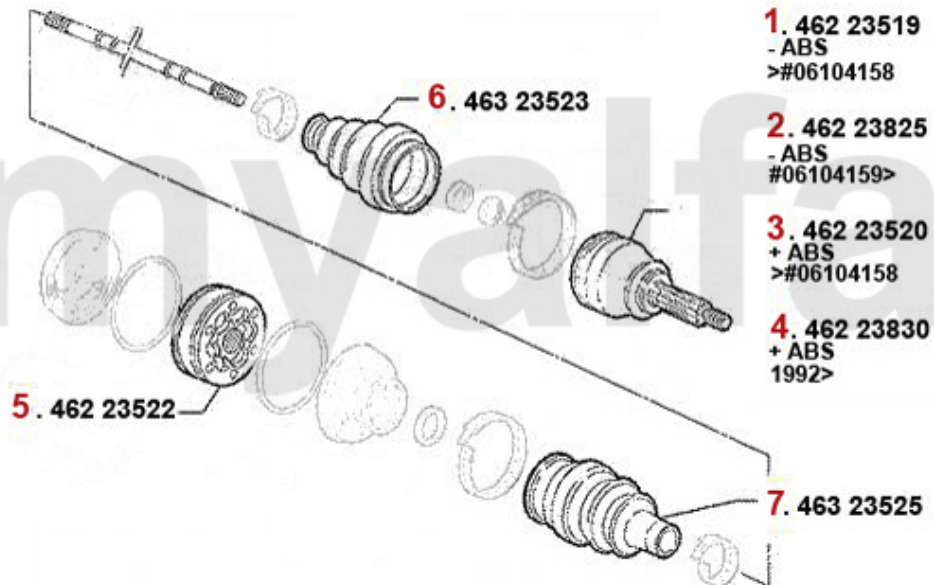

Antriebswelle/Driveshaft 164/Super 2.0 TS

- **1.** 462 23519
  - ABS
  >#06104158
- **2.** 462 23825
  - ABS
  #06104159>
- **3.** 462 23520
  + ABS
  >#06104158
- **4.** 462 23830
  + ABS
  1992>
- **5.** 462 23522
- **6.** 463 23523
- **7.** 463 23525

1	46223519	OUTER JOINT SET 164 2.0 TS > #06104158	€131.90
2	46223825	Gelenksatz außen 164 2.0 TS ab #t6104159 ohne ABS	€113.89
3	46223520	OUTER DRIVE SHAFT END WITH ABS 164 2.0 TS >#6104158	On request
4	46223830	OUTer JOINT SET 164 Super WITH ABS 2.0 TS	€123.20
5	46223522	Gelenksatz innen 155,164 diverse	€101.60
6	46323523	OE.60812755 BOOT SET ALFA 33, 145/6 155,164 ,gtv/spider (916)	€16.90
7	46323525	OE. 9945301 BOOT	€27.50