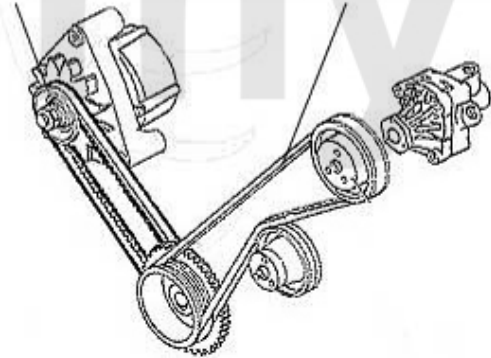

# Seitenwindabweiser/ Side Draftdeflector 164/Super

**1 1902028**    **Seitenwindabweiser 164**

**€ 89.00**

# Keilriemen/V-Belts 164/Super 2.0 TS

ohne/without AC:

- 1.** 270 13800  
>11.1988
- 2.** 270 5830  
12.1988-1992
- 3.** 270 5800  
1992>

- 4.** 270 51105  
>1992
- 5.** 270 4962  
1992>

mit/with AC:

- 6.** 270 13975  
>11.1988
- 7.** 270 5990  
12.1988-1992
- 8.** 270 51285  
1992>