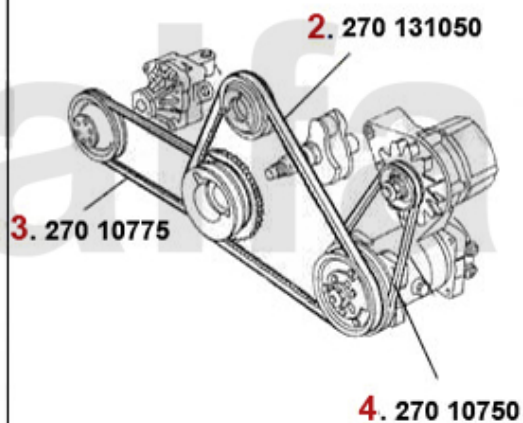

# Keil-/Keilrippenriemen 164 2.0 Turbo

ohne/without  
Klimaanlage/AC:

mit/with  
Klimaanlage/AC:

<b>1</b>	<b>27013975</b>	<b>V-BELT OE.60513156</b>	<b>€22.50</b>
<b>2</b>	<b>27031050</b>	<b>OE. 60513237/60571636 Belt 13X1050</b>	<b>€15.90</b>
<b>3</b>	<b>27010775</b>	<b>V-BELT ALTERNATOR MONTREAL, 9,5 x 775</b>	<b>€15.60</b>
<b>4</b>	<b>27010750</b>	<b>OE. 60513081 Belt 10X750</b>	<b>€13.52</b>