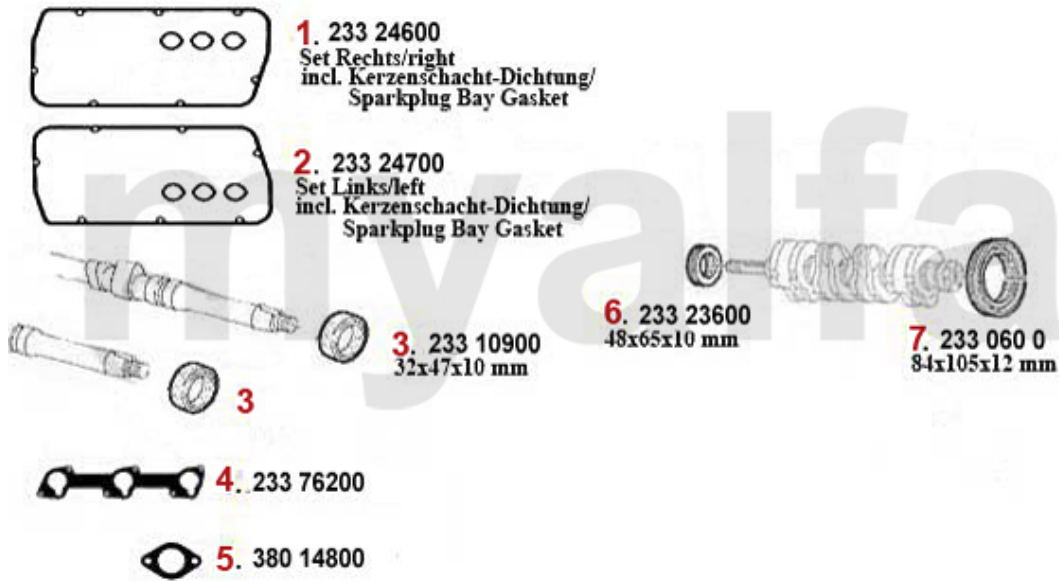

Dichtungen Motor/Gaskets Engine 164/Super 2.0 V6 Turbo

1	23324600	OE. 60512948 RIGHT VALVE COVER GASKET	€39.90
2	23324700	OE. 60512949 LEFT VALVE COVER GASKET SET	€39.90
3	23310900	OE.60570617 OIL SEAL CAMSHAFT V6	€16.80
4	23376200	INTAKE MANIFOLD GASKET 155, 164/SUPER ,166,GTV/SPIDER V6 12V	€16.60
5	38014800	OE. 60563670/60630269 EXHAUST MANIFOLD GASKET 6,75,90,155 , 164/Super,RZ/SZ 6-CYLINDER	€6.50
6	23323600	OE. 60567605/7 Sealing Gasket	€19.50
8	23307294	OE. 60507294 RUBBER RING f. SPARK PLUG SHAFT V6/12V	€5.90