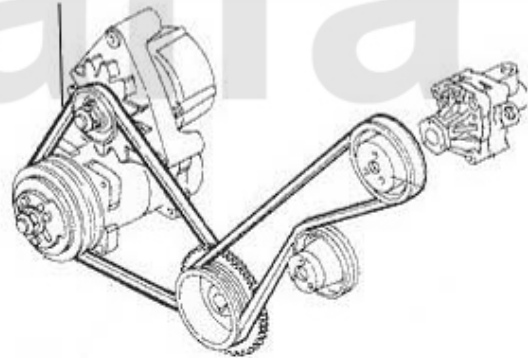

# Keilriemen/V-Belts 164/Super 2.0 TS

ohne/without AC:

- 1.** 270 13800  
>11.1988
- 2.** 270 5830  
12.1988-1992
- 3.** 270 5800  
1992>

- 4.** 270 51105  
>1992
- 5.** 270 4962  
1992>

mit/with AC:

- 6.** 270 13975  
>11.1988
- 7.** 270 5990  
12.1988-1992
- 8.** 270 51285  
1992>

- 4.** 270 51105  
>1992
- 5.** 270 4962  
1992>

<b>1</b>	<b>27013800</b>	<b>Keilriemen 12.5x800 164 Bj. &gt;11.88 Generator ohne Klima</b>	<b>€15.40</b>
<b>2</b>	<b>2705830</b>	<b>Keilrippenriemen 5PK830 164 2.0 TS Bj. 11.88-92 Generator</b>	<b>€15.70</b>
<b>3</b>	<b>2705800</b>	<b>Keilrippenriemen 5PK800 155 1.7/1.8 /2.0 TS 8V,164 Super 2.0 TS Genera tor</b>	<b>€16.90</b>
<b>4</b>	<b>27051105</b>	<b>keilrippenriemen 5PK1105 164 Bj. &gt;9 2 2.0 TS Servopumpe</b>	<b>€23.10</b>
<b>5</b>	<b>2704962</b>	<b>Keilrippenriemen 4PK962 155 1.7/1.8 /2.0 TS, 164 Super 2.0 TS Bj. 92&gt; Servopumpe</b>	<b>€22.50</b>
<b>6</b>	<b>27013975</b>	<b>V-BELT OE.60513156</b>	<b>€22.50</b>
<b>7</b>	<b>2705990</b>	<b>Keilrippenriemen 5PK990 145/6,155 1.9 TD ab Motor # 1723043 Generator/ Wasserpumpe/Klimak</b>	<b>€16.80</b>
<b>8</b>	<b>27051285</b>	<b>Keilrippenriemen 5PK1285 155 1.7/1. 8/2.0 TS,164/Super 2.0 TS Bj. 92&gt; Generator/Klimakompr</b>	<b>€22.10</b>