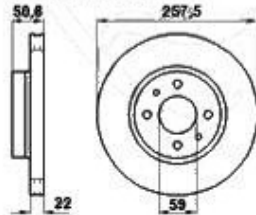

Bremsscheiben/Brakedisks 164 >1992

1. 610 541451
2.0 TS, >#06142574
vorne/front
belüftet/ventil.

2. 610 541851
2.0 TS, #061442575>
vorne/front
belüftet/ventil.

3. 610 100351
Turbo/6-Cyl./TD
vorne/front
belüftet/ventil.

4. 610 541515
2.0 TS (not USA)
hinten/rear

5. 610 518815
2.0 TS(USA)/Turbo/6-Cyl./TD
hinten/rear

1	61041451	Bremsscheibe VA 164 2.0 TS bis # 6142574	On request
2	61041851	Bremsscheibe VA 164 Super 2.0 TS Bj. 92> ab #6142574	€72.40
3	61000351	OE. 60576811 RAER BRAKEDISC 164	€114.89
4	61041515	REAR BRAKE DISC 164/Super 2.0 TS FROM 1987 UP TO 1998	€68.10
5	61018815	OE. 71738911 REAR BRAKE DISK 147, 156, 164	€70.81