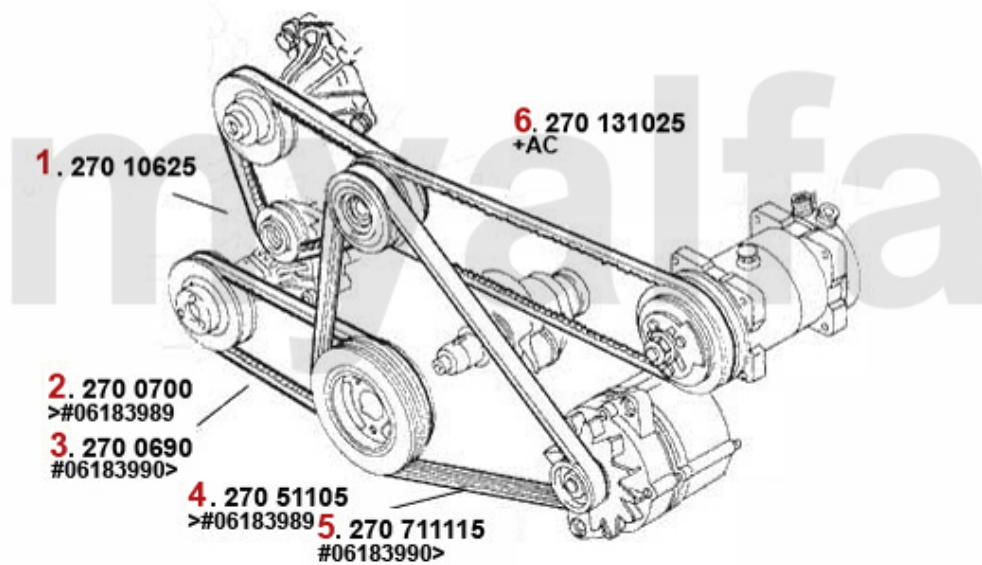

Keilriemen/V-Belts 164 2.5 TD >1992

1	27010625	Keilriemen 9,5x625 164 2.5TD Bj. >9 2 Wasserpumpe	€8.90
2	2700700	V-BELT 9.5x825	€8.90
3	2700690	V-BELT 10 x 813	€11.00
4	27051105	keilrippenriemen 5PK1105 164 Bj. >9 2 2.0 TS Servopumpe	€23.10
5	27071115	Keilrippenriemen 7PK1115 164 2.5 TD Bj. >92 Generator	€27.50
6	27031025	Keilriemen 12.5x1025 164 Bj. >92 2. 5 TD Klimakompressor	€15.40