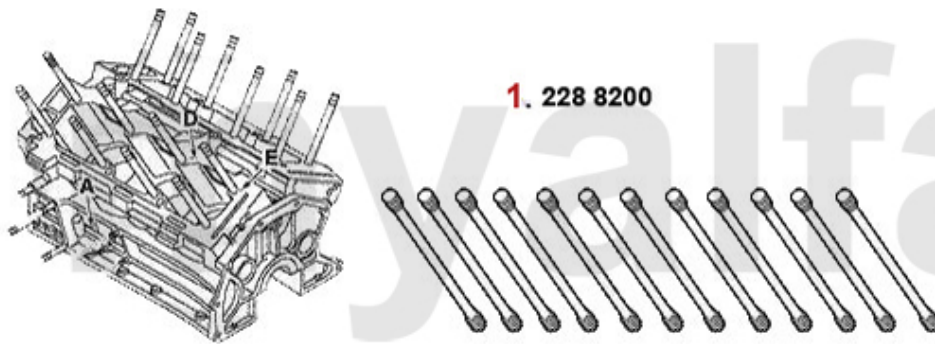

# Kopfschraubensatz/Head Screw Set 164/Super 3.0 V6 24V

---

**1 2288200** Stud-Set Cylinder Head # 605 13 756

**€117.10**