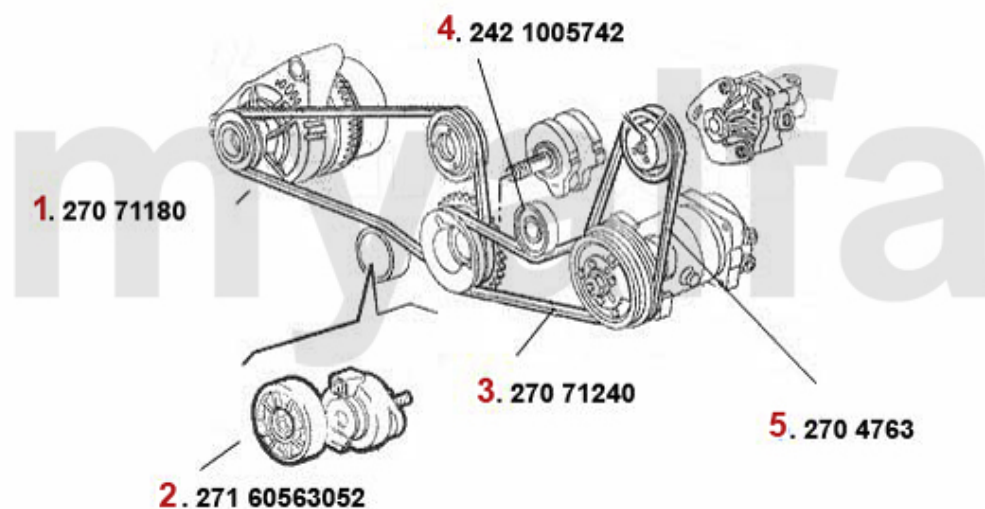

# Keilriemen/V-Belt 164 Super 3.0 V6 12V

<b>1</b>	<b>27071180</b>	<b>Keilrippenriemen 7PK1180 164 Super 2.0 V6 Turbo/3.0 V6 12V Generator</b>	<b>€23.10</b>
<b>2</b>	<b>27163052</b>	<b>OE. 60563052 TENSIONER</b>	<b>On request</b>
<b>3</b>	<b>27071240</b>	<b>OE. 60568842 V-BELT</b>	<b>€34.40</b>
<b>4</b>	<b>24205742</b>	<b>OE. 60570850 PULLEY</b>	<b>€129.00</b>
<b>5</b>	<b>2704763</b>	<b>OE. 60575209 V-BELT</b>	<b>€18.10</b>