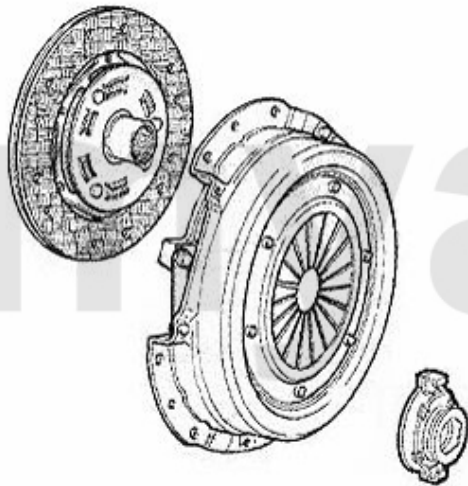

Kupplungs-Kit/Clutch Set 164/Super 2.0 V6 Turbo

---

1. 431 729001
Ø 235 mm
> 1992

2. 431 727001
Ø 235 mm
1992 >

1 43129001 Kupplungs-Kit 155,164 V6 Turbo 164 3.0 ie QV Bj. >09.92

€388.00

2 43172701 OE. 71734944 CLUTCH KIT

€389.00