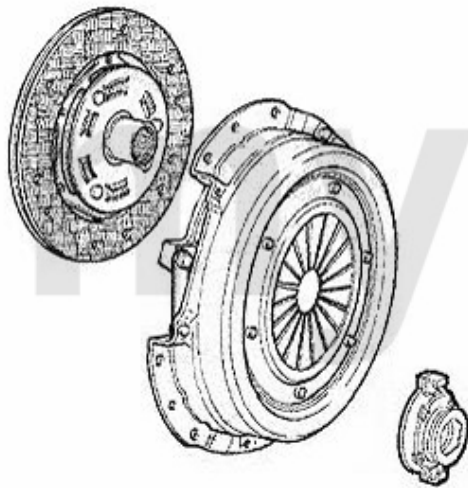

# Kupplungs-Kit/Clutch Set 164/Super 2.5 TD

---

**1. 431 222001**  
Ø 228 mm  
> 1992

**2. 431 727001**  
Ø 235 mm  
1992>

**1 43122001 OE. 71734938 CLUTCH KIT**

**€ 328.59**

**2 43172701 OE. 71734944 CLUTCH KIT**