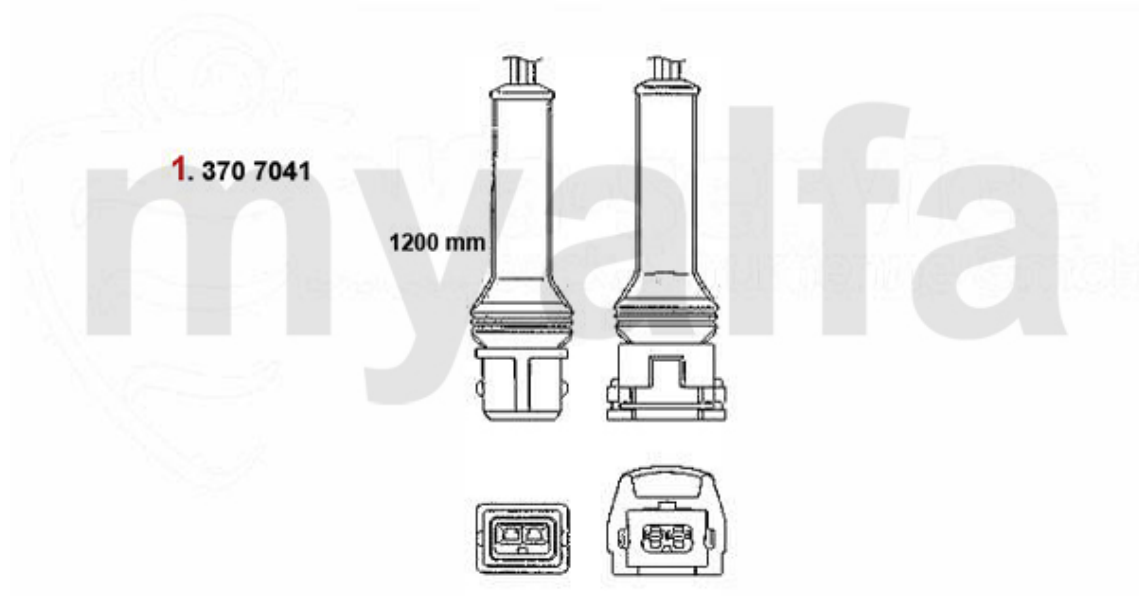

Lambda-Sonde/Lambda Probe 164/Super Q4

1. 370 7041

1200 mm

1 3707041 OE. 60578768 LAMBDA PROBE

€141.60