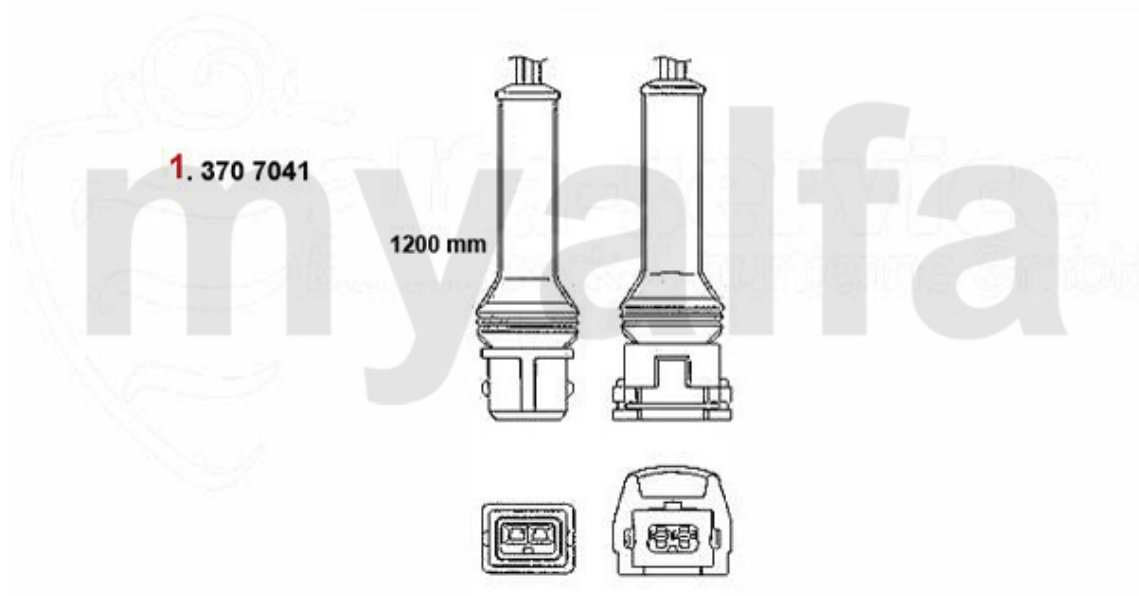

Lambda-Sonde/Lambda Probe 164/Super 3.0 V6 24V

1 3707041 OE. 60578768 LAMBDA PROBE

€141.60