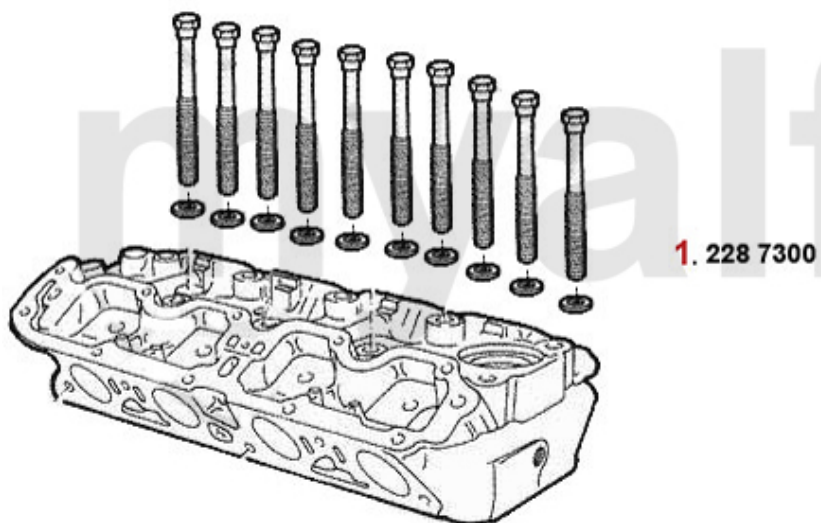

## Kopfschraubensatz/HEAD Screw Set 164 2.0 Turbo/4Cyl.

---

**1 2287300** Kopfschraubensatz 164 Tubrbo Bj. >9 2

**€47.60**