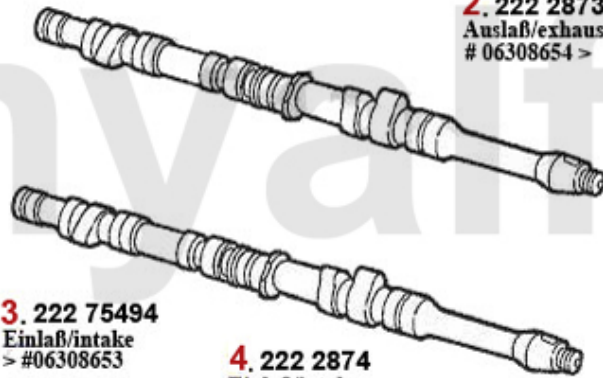

Nockenwelle/Camshaft 164/Super V6 Turbo

1. 222 75493
Auslaß/exhaust
> #06308653

2. 222 2873
Auslaß/exhaust
06308654 >

3. 222 75494
Einlaß/intake
> #06308653

4. 222 2874
Einlaß/intake
06308654 >

1	22275493	OE. 60575493 CAMSHAFT right 164 Super 2.0 V6 Turbo >	On request
2	2222873	OE. 60602873 CAMSHAFT	On request
3	22275494	OE. 60575494 CAMSHAFT left 164 Super 2.0 V6 Turbo >	On request
4	2222874	OE. 60602874 CAMSHAFT	On request