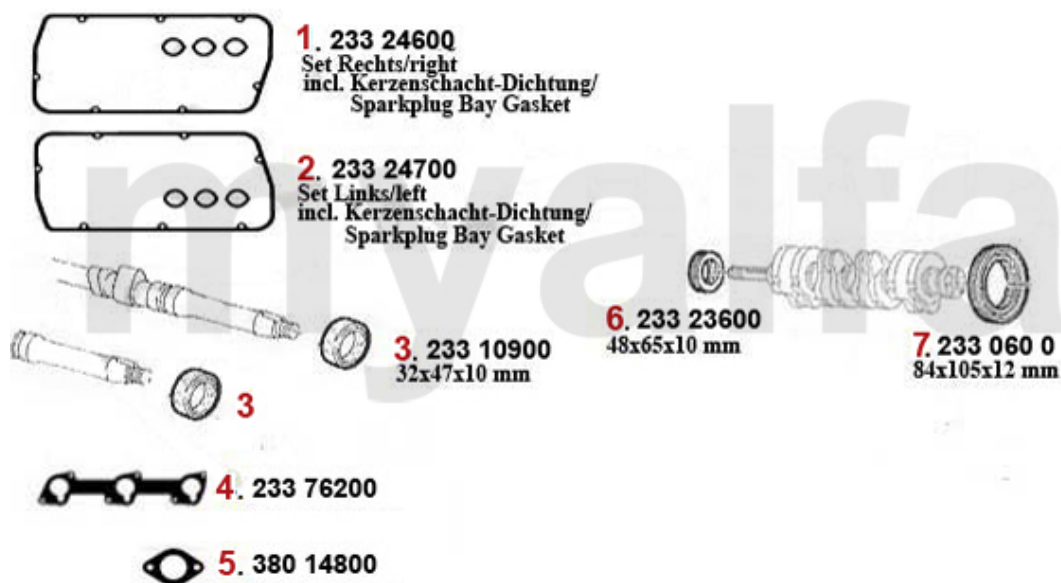

Dichtungen Motor/Gaskets Engine 164/Super 3.0 V6 12V

1	23324600	OE. 60512948 RIGHT VALVE COVER GASKET	€39.90
2	23324700	OE. 60512949 LEFT VALVE COVER GASKET SET	€39.90
3	23310900	OE.60570617 OIL SEAL CAMSHAFT V6	€16.80
4	23376200	INTAKE MANIFOLD GASKET 155, 164/SUPER ,166,GTV/SPIDER V6 12V	€16.60
5	38014800	OE. 60563670/60630269 EXHAUST MANIFOLD GASKET 6,75,90,155 , 164/Super,RZ/SZ 6-CYLINDER	€6.50
6	23323600	OE. 60567605/7 Sealing Gasket	€19.50
7	2330600	OIL SEAL CRANK SHAFT REAR 84/105/12 SPIDER IE 1990-93 ORIGINAL QUALITY	€34.90
8	23307294	OE. 60507294 RUBBER RING f. SPARK PLUG SHAFT V6/12V	€5.90