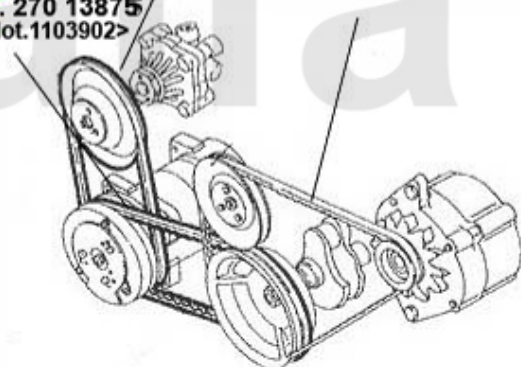

mit/with AC:

**6.** 270 10775  
>Mot.1103901

**7.** 270 13750  
Mot.1103902>

**4.** 270 101085  
>Mot.1103901

**5.** 270 41100  
Mot.1103902>

**8.** 270 10835

**9.** 270 13875  
Mot.1103902>

<b>1</b>	<b>27010913</b>	<b>OE. 60807651 V-BELT 9.5/10x913</b>	<b>€9.40</b>
<b>2</b>	<b>2700700</b>	<b>V-BELT 9.5x825</b>	<b>€8.90</b>
<b>3</b>	<b>27013850</b>	<b>OE. 60805194 V-BELT</b>	<b>€17.50</b>
<b>4</b>	<b>27001085</b>	<b>Keilriemen 9.5x1085 164 2.0 16V Turbo Bj. &gt;10.90/ Generator</b>	<b>€10.81</b>
<b>5</b>	<b>27041100</b>	<b>Keilrippenriemen 4PK1100 164 2.0 Turbo 4 Zyl. Mot.# 1103901&gt;</b>	<b>€20.40</b>
<b>6</b>	<b>27010775</b>	<b>V-BELT ALTERNATOR MONTREAL, 9,5 x 775</b>	<b>€15.60</b>
<b>7</b>	<b>27013750</b>	<b>OE. 60505196 V-BELT</b>	<b>€14.60</b>
<b>8</b>	<b>27010835</b>	<b>OE. 60518176 V-BELT 10x835/838</b>	<b>€10.90</b>
<b>9</b>	<b>27013875</b>	<b>Keilriemen 12.5x875 155 Turbo Servo Pumpe</b>	<b>€17.50</b>