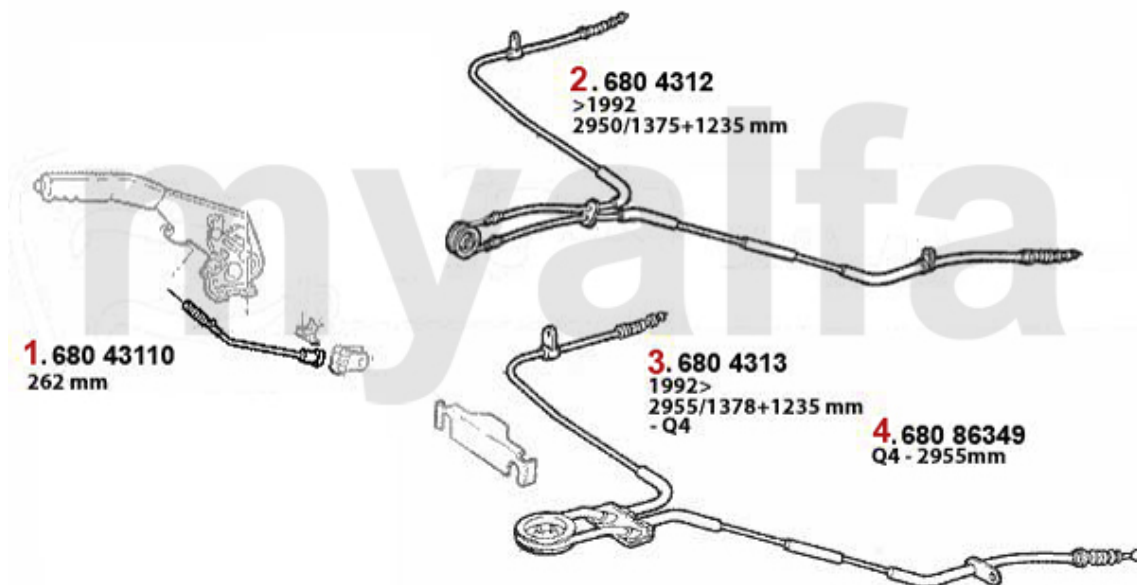

Handbremsseil/Brake Cable 164/Super

1	68043110	Handbremsseil vorne 164	€9.31
2	6804312	OE. 60801790 BRAKE CABLE	On request
3	6804313	OE. 60811973 BRAKE CABLE	€52.50
4	68086349	OE. 60586349 BRAKE CABLE 164	On request