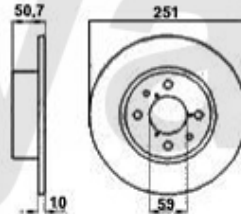

3. 610 541515
2.0 TS
hinten/rear