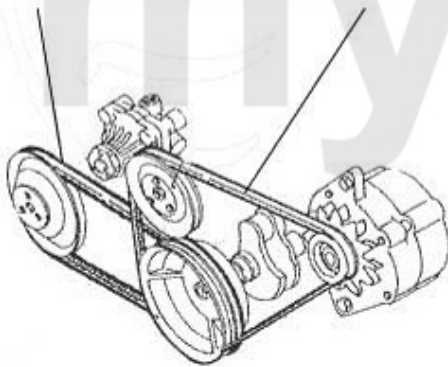

# Keilriemen/V-Belts 164 2.0 Turbo 4-Cyl.

ohne/without AC:

**1.** 270 10913  
>02.1990

**2.** 270 0700  
03.1990-Mot.1103901

**3.** 270 13850  
Mot.1103902>

**4.** 270 101085  
>Mot.1103901

**5.** 270 41100  
Mot.1103902>