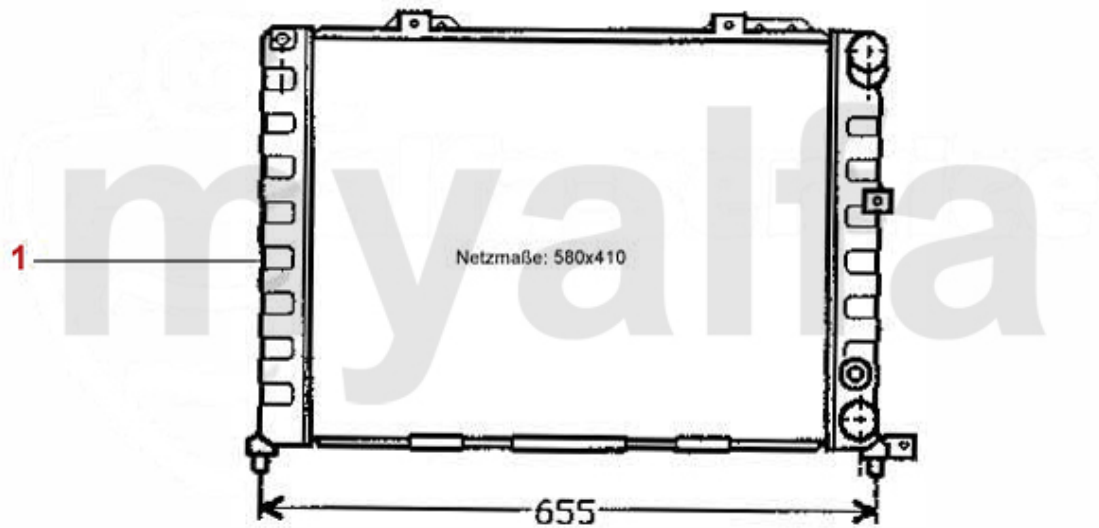

Kühler/Radiator 164/Super 3.0 V6 24V

1 26122535 OE. 60579380 Radiator

On request

Thermostat 164/Super 3.0 V6 24V

---

1. 263 59862
Thermostat

2. 268 67726
Verteilergehäuse/
manifold housing

1	26359862	OE. 60559862 THERMOSTAT	On request
2	26867726	OE. 60567726 HOUSING	On request
3	26314637	THERMOSTAT INLAY FOR VARIOUS V6 MOTORS	€34.90