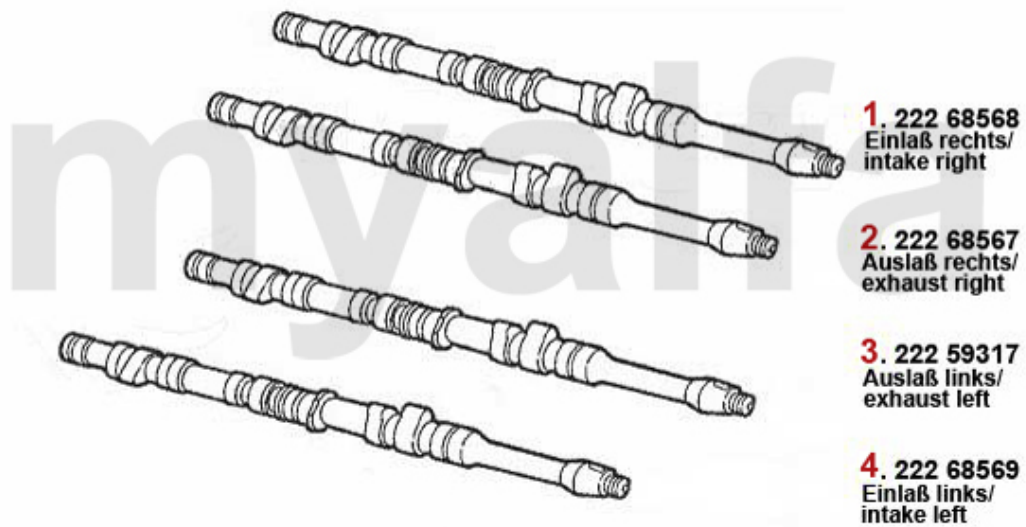

Nockenwelle/Camshaft 164/Super 3.0 V6 24V

1	22268568	RIGHT CAMSHAFT (INLET) 164 SUPER 3.0 V6 24V, GTV(916)>MOT #5627	On request
2	22268567	RIGHT CAMSHAFT (OUTLET) 164 SUPER 3.0 V6 24V	On request
3	22259317	Nockenwelle links (Aulaß) 164 Super ,166,gtv (916) > Mot #5627	€ 305.00
4	22268569	Nockenwelle links (Einlass) 164 Super,166,gtv (916) > Mot #5627	€ 235.00