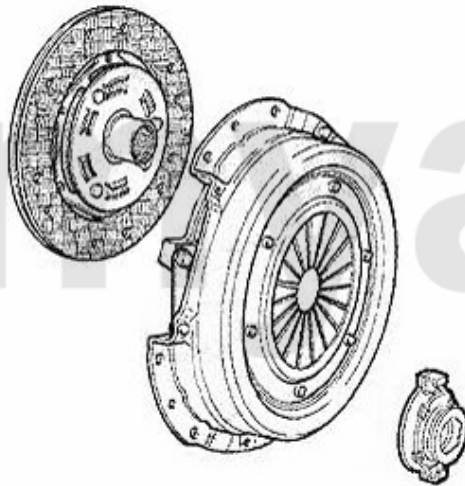

# Kupplungs-Kit/Clutch Set 164 3.0 QV 24V Bj. 92>

---

**1. 431 727001**  
Ø 235 mm

**1 43172701 OE. 71734944 CLUTCH KIT**

**€389.00**