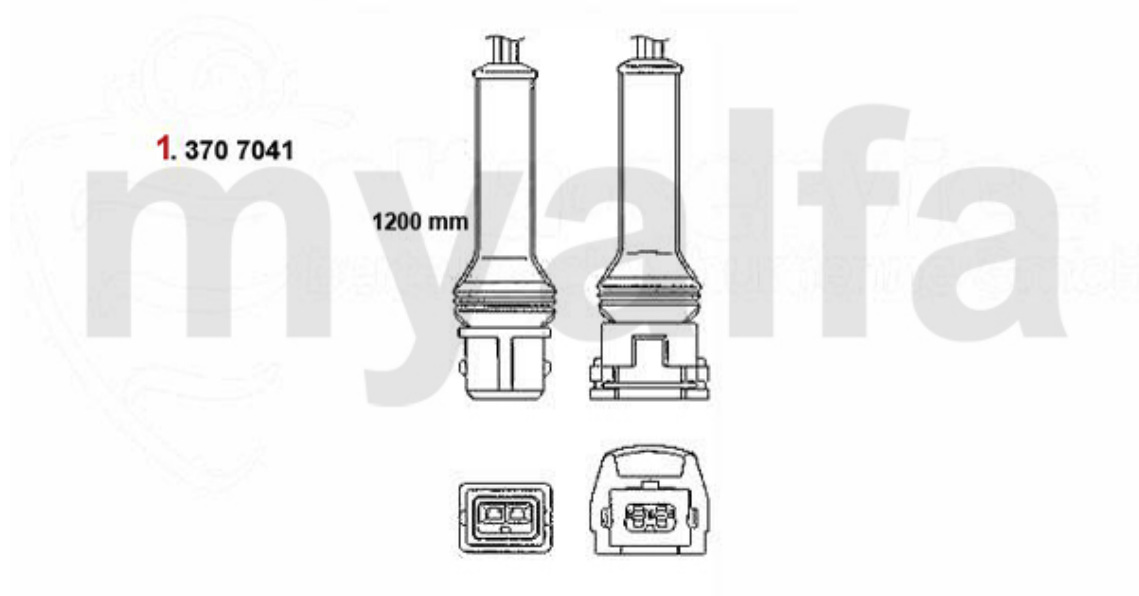

Lambda-Sonde/Lambda Probe 164/Super 3.0 V6 Bj. 92>

1 3707041 OE. 60578768 LAMBDA PROBE

€141.60