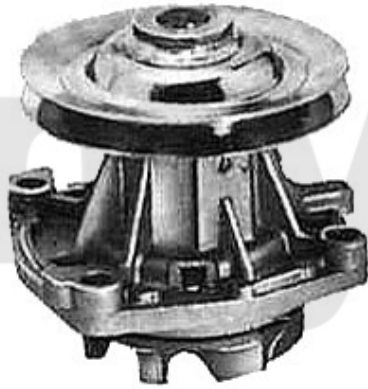

# Wasserpumpe/Waterpump 164/Super 2.5 TD

---

**1. 262 1410**  
>1989

**2. 262 130**  
1989>

<b>1</b>	<b>2621410</b>	<b>Wasserpumpe 164 2.5 TD Bj. &gt;89</b>	<b>€64.20</b>
<b>2</b>	<b>262130</b>	<b>OE. 60555999 / 60562567 WATERPUMP 33 (905/7) 1.8 TD 155, 164 2.5 TD WITHOUT COVER</b>	<b>€89.00</b>