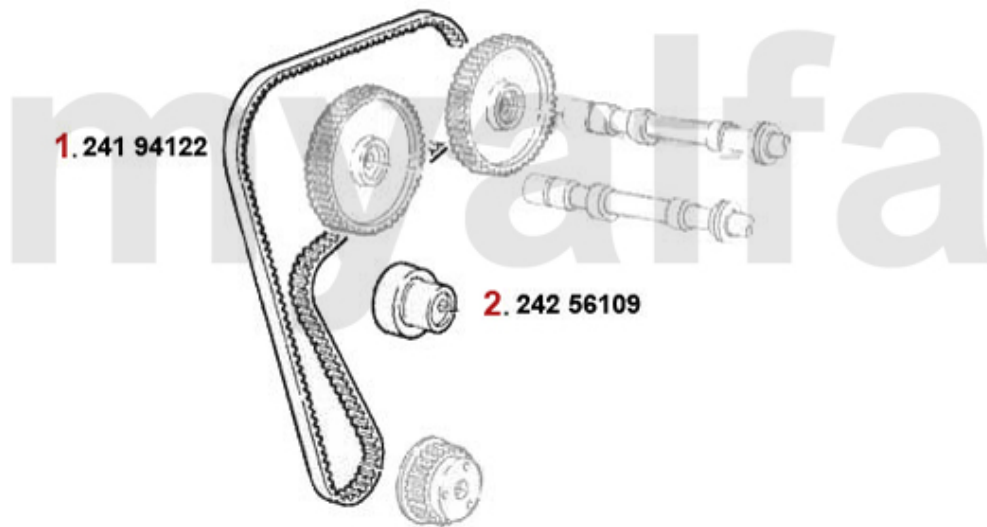

Zahnriemen/Timingbelt 164 2.0 Turbo 4-Cyl.

1 24194122 Zahnriemen 142SX180 164 2.0 turbo 4-Zylinder Nockenwelle

€28.70

2 24256109 Spannrolle für Zahnriemen 164 2.0 Turbo

On request