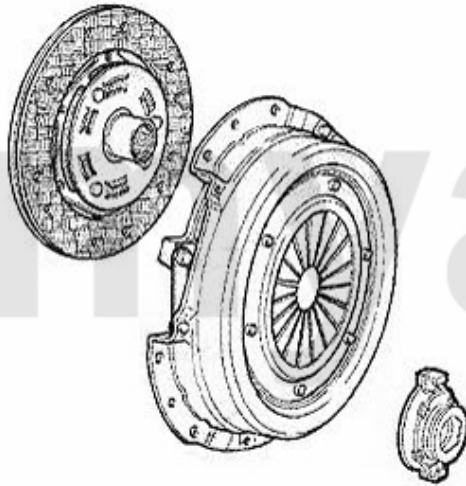

# Kupplungs-Kit/Clutch Set 164/Super 3.0 V6 24V

---

**1. 431 727001**  
Ø 235 mm

**1 43172701 OE. 71734944 CLUTCH KIT**

**€389.00**