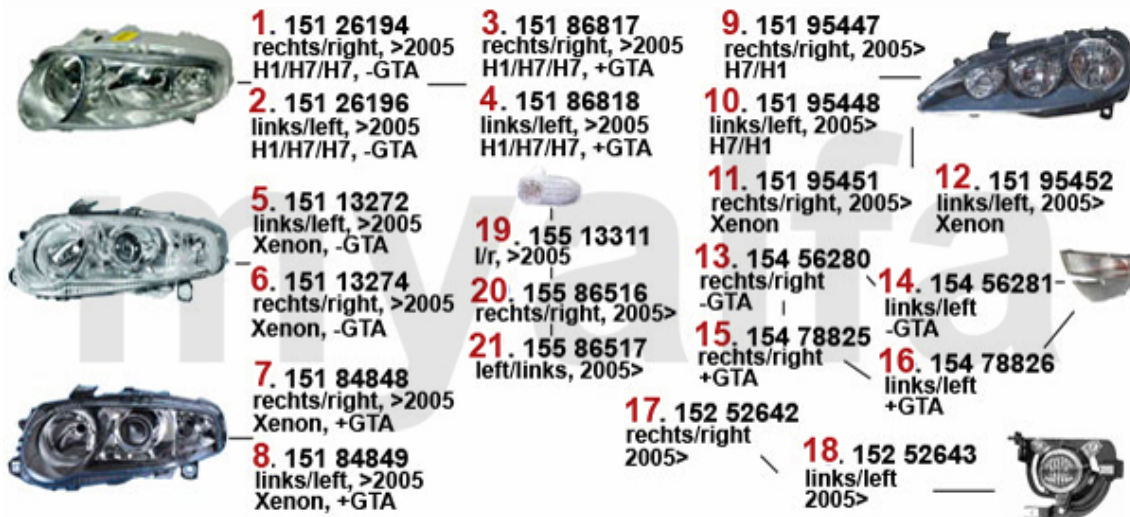

Beleuchtung/Lighting 147 vorne/front

1	15126194	Hauptscheinwerfer rechts 147 Bj. 3. 02 > # 3157764>	154,00 €
2	15126196	Hauptscheinwerfer links 147 Bj. 3.0 2> # 3157764>	154,00 €
3	15186817	Hauptscheinwerfer rechts 147 GTA H7 /H1 /H1, Bj.>07.2005	239,00 €
4	15186818	Hauptscheinwerfer links 147 GTA H7/ H1/ H1	239,00 €
8	15184849	Xenon-Hauptscheinwerfer links 147 G TA	On request
9	15195447	Hauptscheinwerfer 147 rechts Bj. 05 > (Facelift)	259,00 €
10	15195448	Hauptscheinwerfer 147 links Bj. 05> (Facelift)	259,00 €
11	15195451	Xenon Hauptscheinwerfer 147 rechts BJ. 05> (Facelift)	717,11 €
12	15195452	Xenon Hauptscheinwerfer 147 links B j. 05> (Facelift)	717,11 €
13	15456280	Blinkeuchte rechts 147	32,50 €
14	15456281	Blinkeuchte links 147	32,50 €
15	15478825	Blinkeuchte 147 GTA VR	On request
16	15478826	Blinkeuchte 147 GTA VL	On request
17	15252642	Nebelscheinwerfer 147 rechts Bj. 05 > (Facelift)	89,00 €
18	15252643	Nebelscheinwerfer 147 links Bj. 05> (Facelift)	On request
19	15513311	Zusatzblinkeuchte 147	On request
20	15586516	Zusatzblinkeuchte 147/156 rechts 2004> (Facelift)	On request
21	15586517	Zusatzblinkeuchte 147/156 links 2004>, (Facelift)	On request