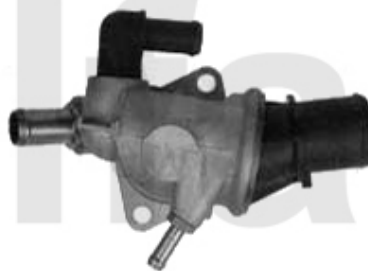

2. 263 650688
-1.6 76KW

1 26363619 *Thermostat 147 1.6 TS 16V 76 KW*

On request

2 26350688 *Thermostat 145/6,147,156,gtv(916), 1.6/1.8/2.0 ie TS Bj. 98>,Gehäusethermostat*

67,50 €