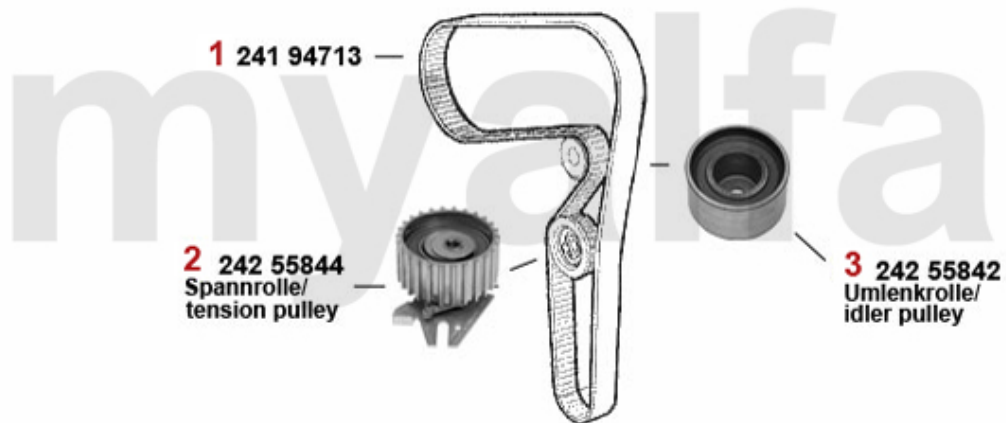

Zahnriemen/Timingbelt 147 1.9 JTD 8V

1	24194713	Zahnriemen 190SHPN240H 145/6,156,16 6 1.9/2.4 JTD Nockenwelle,Hochtemperatur-Ausführung	43,70 €
2	24255844	Spannrolle Zahnriemen 145/6/7 156 166 1.9 & 2.4 JTD	On request
3	24255842	Umlenkrolle Zahnriemen 145/6/7/156 166 1.9 & 2.4 JTD	32,50 €