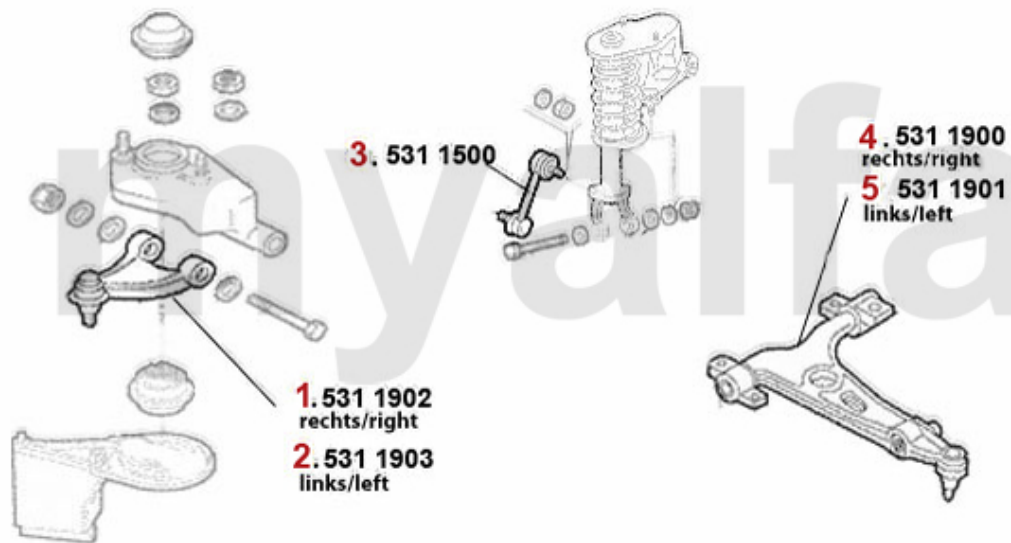

Aufhängung/Attachment 147 vorne/front

1	5311902	Querlenker rechts oben 147 156 Aluminium	75,30 €
2	5311903	Querlenker links oben 147,156 alu	75,30 €
3	5231500	Stabilisatorstange/Pendelstütze VA 147.156	On request
4	5311900	Querlenker rechts unten 147 156 stahl geschmiedet	125,00 €
5	5311901	Querlenker links unten 147 156 stahl geschmiedet	125,00 €