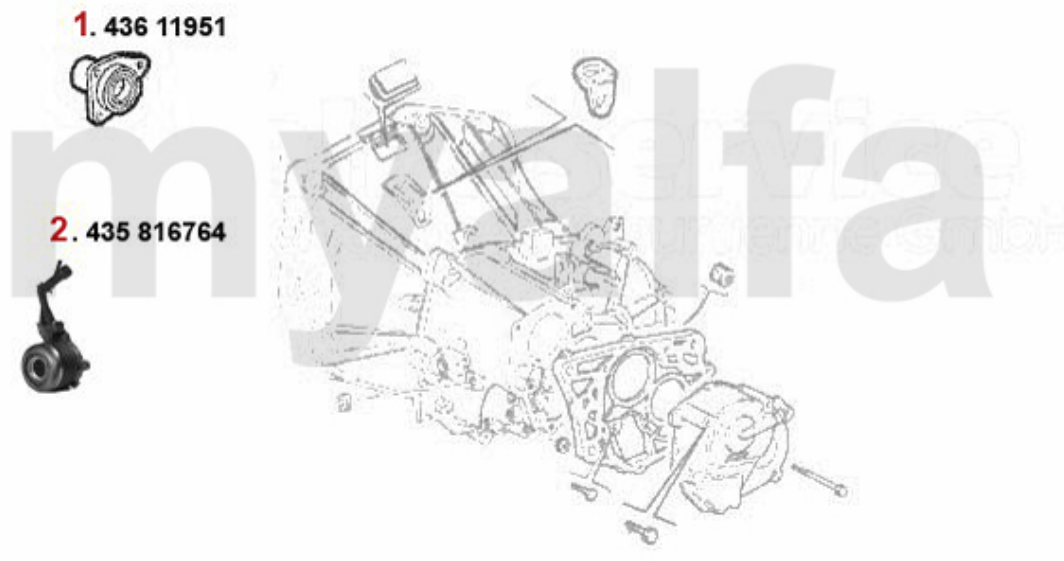

Ausrücker/Sleeve Bearing 147 1.9 JTD 8V

1 43611951 *Führungshülse für Ausrücklager 3-Löcher 145/6, 147, 155, 164/Super, gtv/spider (916), Nuovo GT*

149,00 €

2 43516764 *Zentral-Ausrücker 147 1.9 JTD 8V 85 KW CF3/4*

On request