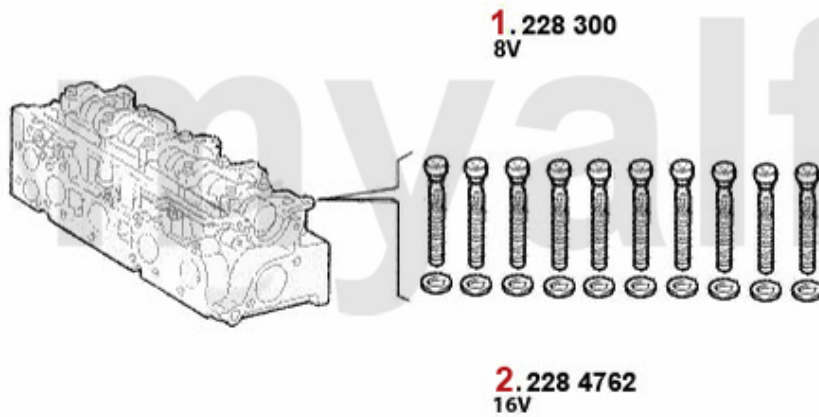

Kopfschraubensatz/Head Screw Set 147 1.9 JTD

1	228300	Kopfschraubensatz 145/6,147 156 1.9 JTD 8V 74/85KW	49,00 €
2	2284762	Kopfschraubensatz 1.9 JTD 16V	51,50 €