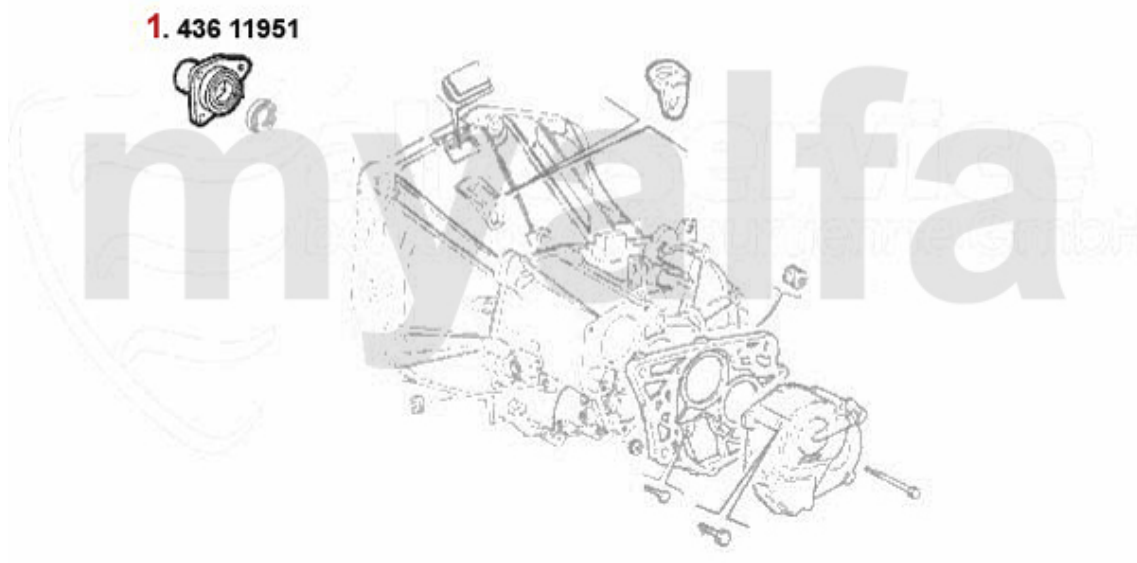

Kupplungs-Kit/Clutch Set 147 GTA

1. 431 739521
Ø 235 mm

1 43139521 Kupplungs-Kit 147,156,Nuovo GT, gtv/spider (916) 3.2 V6 24V

475,00 €

Ausrücker/Sleeve Bearing 147 GTA

1 43611951 Führungshülse für Ausrücklager 3-Löcher 145/6, 147, 155, 164/Super, gtv/spider (916), Nuovo GT