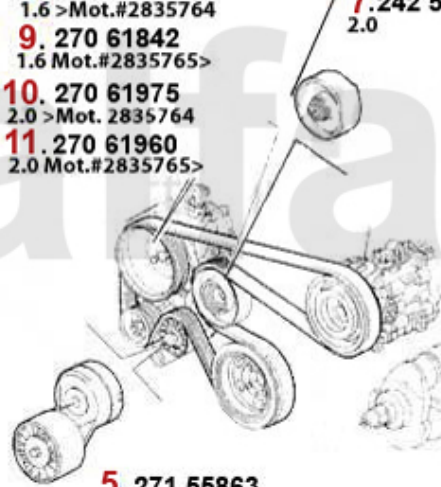

- **8. 270 61855**
  1.6 >Mot.#2835764
- **9. 270 61842**
  1.6 Mot.#2835765>
- **10. 270 61975**
  2.0 >Mot. 2835764
- **11. 270 61960**
  2.0 Mot.#2835765>

- **6. 242 55849**
  1.6
- **7. 242 55848**
  2.0

5. 271 55863

1	27061045	Keilrippenriemen 6PK1045 145/6 Bj. 97>,155,156,gtv&spider(916) 1.4/1.6 /1.8 TS 16V ohne K	20,10 €
2	27061020	Keilrippenriemen 6PK1030 147 TS (ohne Klima) Mot.# 2835764>	21,30 €
3	27061082	Keilrippemriemen 6PK1082 145/6 2.0 TS 16V,147 2.0 TS/JTS,156/166 2.0 T S,gtv/spider (916)	25,20 €
4	27061062	Keilrippenriemen 6PK1062 147,156 2. 0 16V TS CF 3 ohne Klima Generator/ Servopumpe	22,50 €
5	27155863	Spanner Keilrippenriemen 145/6/7, 155/6,166,916 diverse 4-zylinder	49,50 €
6	24255849	Umlenkrolle Keilrippenriemen 145/6/7,155/6,gtv/spider (916) 1.4/1.6/1.8 TS (mit Klima)	39,50 €
7	24255848	Umlenkrolle Keilrippenriemen 145/6/7,155/6,166,gtv/spider (916) 2.0 TS/JTS (mit Klima)	49,60 €
8	27061855	Keilrippenriemen 6PK1855 145/6 1.4/ 1.8 TS 16V Bj. 97>,1.6 TS,1.6/1.8 T S 16V,gtv/spider 1	28,80 €
9	27061842	Keilrippenriemen 6PK1842 145/6 1.8 TS mit Klima,155 1.6/1.8 TS mit Kli ma,Nuovo GT,Generat	30,80 €
10	27061975	Keilrippenriemen 6PK1975 145/6/147/ 156/166/gtv/spider (916) CF3 2.0 TS 16V bis Motor # 13	28,30 €
11	27061960	Keilrippenriemen 6PK1960 147/156/16 6/gtv/spider (916) 2.0 TS 16V CF3 ab Motor # 2835764 L	41,00 €