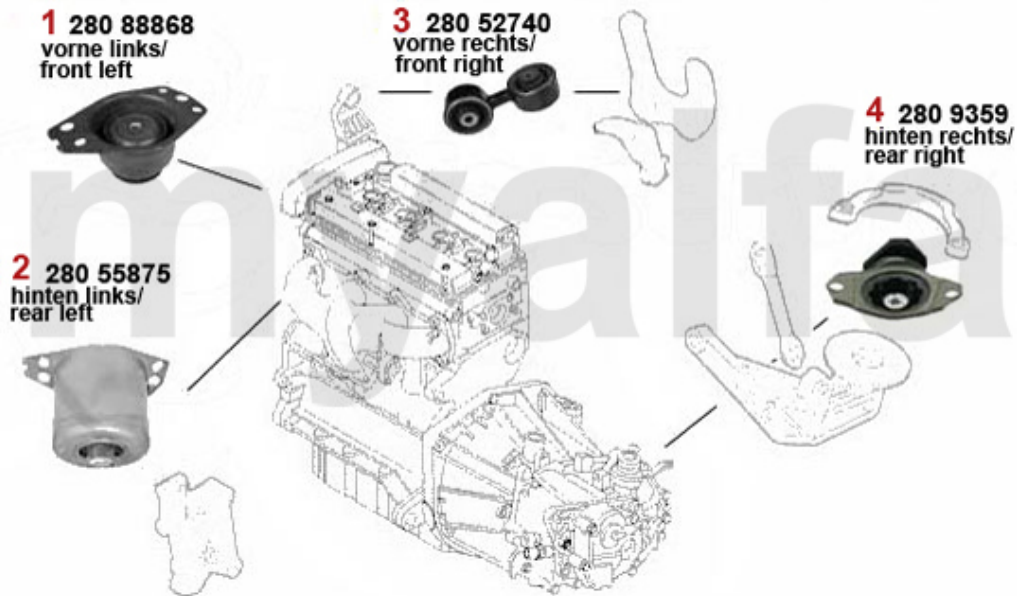

Motorlager/Engine Mount 147 GTA

1	28088868	Motorlager VL 147,156,Nuovo GT 3.2 V6 24V/GTA	On request
2	28055875	Motorlager 147,156,Nuovo GT 3.2 V6 24V/GTA	On request
3	28052740	Motorzugstange 147,156,Nuovo GT V6 24V/GTA	48,00 €
4	2809359	Motorlager hinten 147,155,156	49,00 €