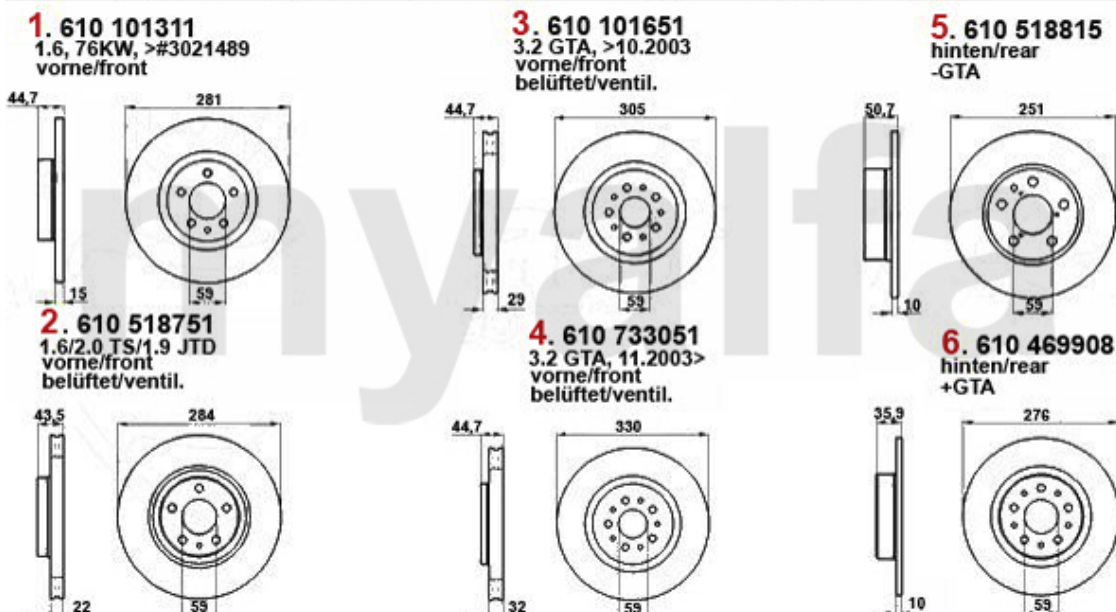

Bremsscheiben/Brakedisks 147

1	61001311	Bremsscheibe VA 147 1.6 16V TS 156 1.6/1.8/16V TS/1.9 JTD	On request
2	61018751	Bremsscheibe VA 147 1.6/2.0 16V TS/ 1.9 JTD bj. 01.01>,156 2.0/16V TS/ JTS/2.5 V6 24V/1.9/	74,99 €
3	61001651	Bremsscheibe VA 147/156 GTA, gtv/Spider (916) 3.0/3.2 V6 24V	87,30 €
4	61033051	Bremsscheibe VA GTA 147 Bj. 03>, 156 Bj. 02>, Nuovo GT	159,00 €
5	61018815	Bremsscheibe HA 147 1.6/2.0 16V TS 156 1.6/1.8/2.0 16V TS/2.5 V6 24V/ 1.9/2.4 JTD, 164/Sup	70,81 €
6	61069908	Bremsscheibe HA 147 GTA, 156 mit Sport-Kit, Nuovo GT	69,00 €