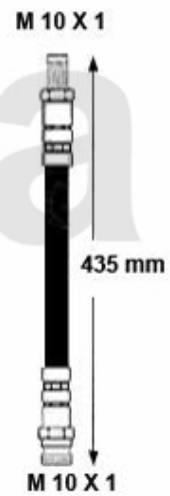

Bremsschlauch/Brake Hose 147

1. 676 511665
vorne/front
-GTA

2. 676 674858
vorne/front
+GTA

3. 676 511666
hinten/rear

1 67611665 *Bremsschlauch vorne 147/156*

On request

2 67674858 *Bremsschlauch VA 147/156/Nuovo GT 3.2 GTA*