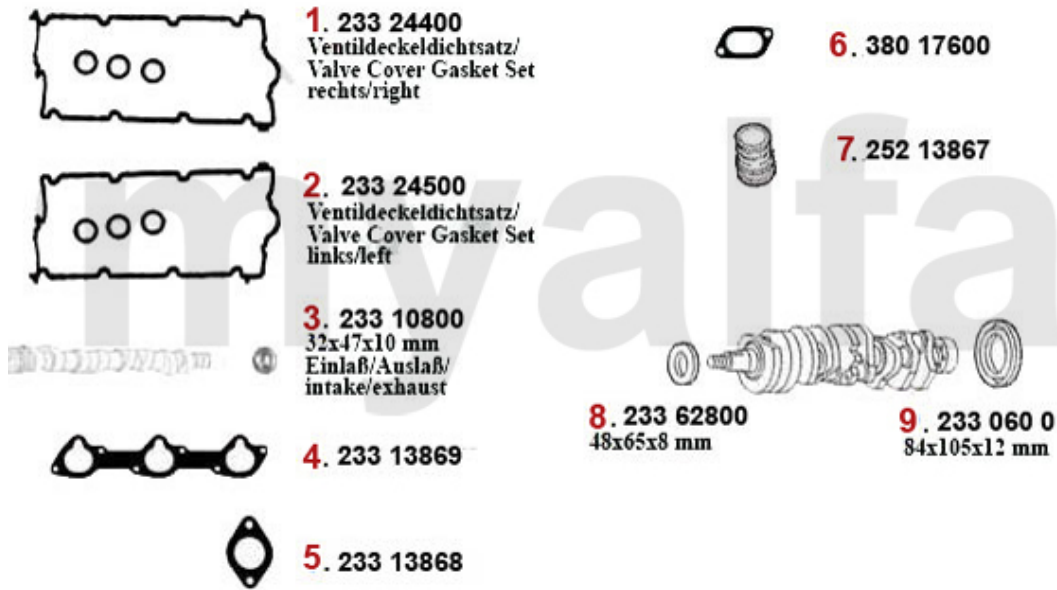

Dichtungen Motor/Gaskets Engine 147 GTA

1	23324400	Ventildeckeldichtung rechts 147, 156, 166, GTV/Spider (916),Nuovo GT V6 24V	45,60 €
2	23324500	Ventildeckeldichtung links 147,156, 166,gtv/spider (916),Nuovo GT V6 24 V	45,60 €
3	23310800	Simmerring Nockenwelle 156 2.5V6 24V, 164/Super, 166 3.0 V6 24V	12,50 €
4	23313869	Ansaugkrümmerdichtung 147,156,164/Super,166,gtv/spider (916),Nuovo GT 6-Zylinder 24V	7,15 €
5	23313868	Ansaugkrümmerdichtung 147,156,164/S uper,166,gtv/spider (916),Nuovo GT 6-Zylinder	5,90 €
6	38017600	Abgaskrümmerdichtung 156,164/Super, 166,gtv/spider (916),Nuovo GT V6 24V	9,90 €
7	25213867	Ansauggummi 147,156,164/Super,166, gtv/spider (916),Nuovo GT V6 24V	23,90 €
8	23362800	Simmerring Kurbelwelle vorne (Riemenscheibe) 156,166 6-Zylinder	16,51 €
9	2330600	Simmerring Kurbelwelle hinten 84/105/12 Spider IE Bj.1990-93 Originalqualität	34,90 €