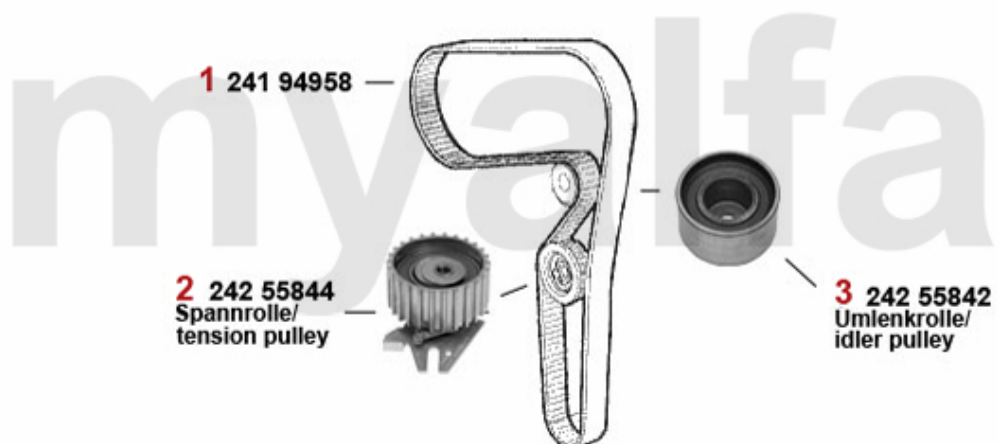

Zahnriemen/Timingbelt 147 1.9 JTD 16V

1	24194958	Zahnriemen 147,156,166,Nuovo GT JTD 16/20V	58,50 €
2	24255844	Spannrolle Zahnriemen 145/6/7 156 166 1.9 & 2.4 JTD	On request
3	24255842	Umlenkrolle Zahnriemen 145/6/7/156 166 1.9 & 2.4 JTD	32,50 €