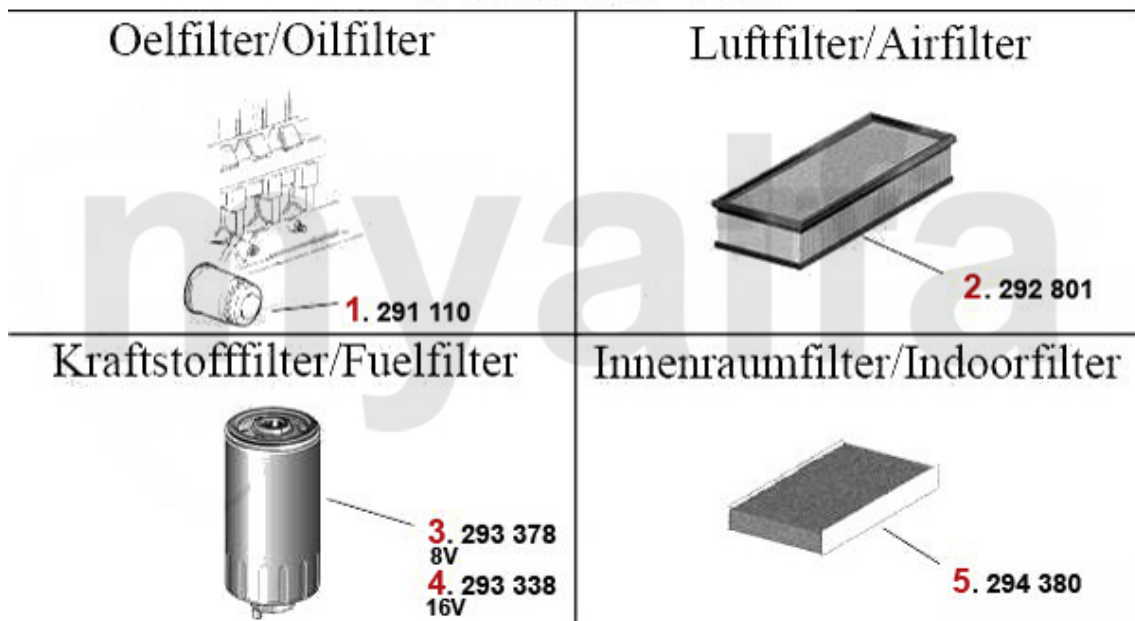

Filter 147 JTD

1	291110	Ölfilter 147,156,Nuovo GT 1.9 JTD, 166 2.4 JTD Anschraubpatrone	10,40 €
2	292801	Luftfilter 147,156,Nuovo GT 1.9 JTD (CF3) eckig	14,90 €
3	293378	Kraftstoff-Filter 147,156,166 1.9 JTD 8V (CF3)/2.4 JTD 110kw	33,00 €
4	293338	Kraftstofffilter 147,156,166 Nuovo G T JTD (CF3),Bj 01>	28,70 €
5	294380	Innenraumfilter 147,156 Bj. 01>, Nuovo GT,eckig	18,50 €