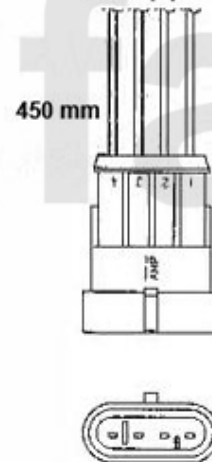

3. 370 7338
1.6 88 KW
2.0 110 KW
Vorderrohr/
front pipe