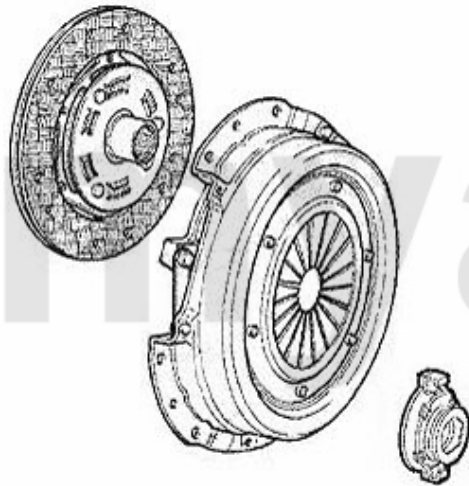

Kupplungs-Kit/Clutch Set 147 1.9 JTD 8V

1. 431 734802
Ø 230 mm
74 KW

2. 431 739539
Ø 235 mm
85 KW

1 43134802 Kupplungs-Kit 147 1.9 JTD 8V 74 KW

256,00 €

2 43139539 Kupplungs-Kit 156/SW,166 1.9/2.4 JTD 8/10V,147 1.9 JTD 8V 85KW

316,00 €