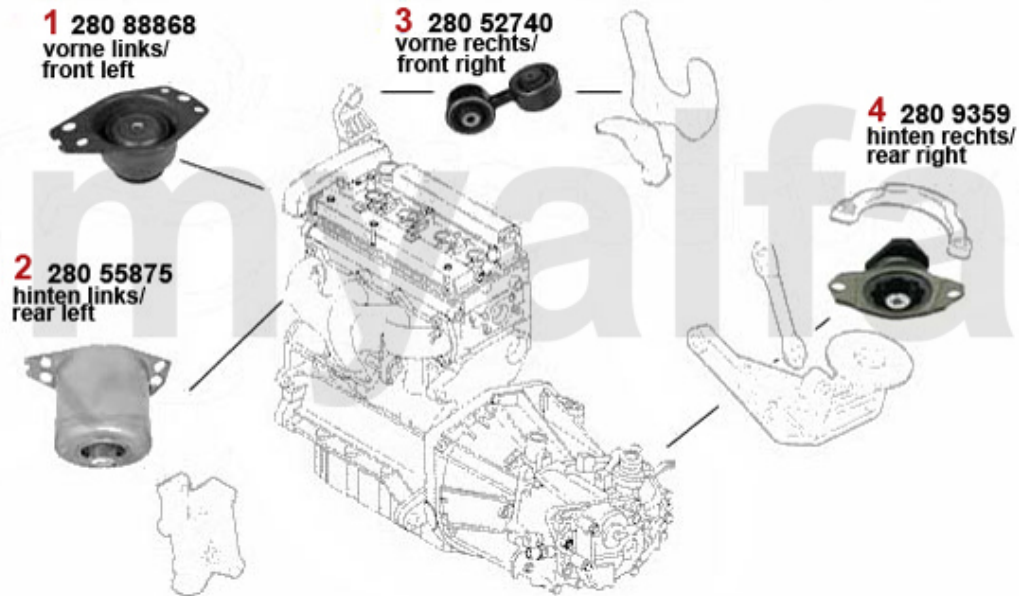

Motorlager/Engine Mount 147 GTA

1	28088868	Motorlager VL 147,156,Nuovo GT 3.2 V6 24V/GTA	On request
2	28055875	Motorlager 147,156,Nuovo GT 3.2 V6 24V/GTA	On request
3	28052740	Motorzugstange 147,156,Nuovo GT V6 24V/GTA	48,00 €
4	2809359	Motorlager hinten 147,155,156	49,00 €