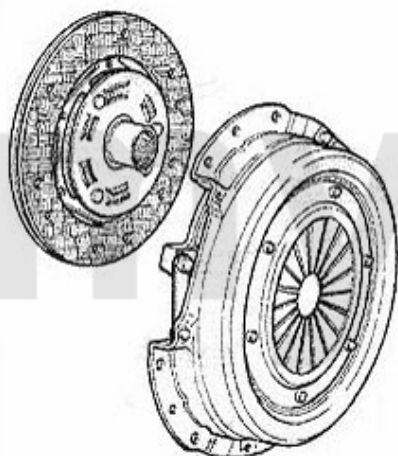

Kupplungs-Kit/Clutch Set 147 1.6/2.0 TS

1. 431 853201
Ø 215 mm
1.6 TS 76/88 KW

2. 431 951301
Ø 230 mm
2.0 TS
- Selespeed

3. 431 739645
Ø 215 mm
2.0 TS
+ Selespeed
(mit Ausrücklager
with thrustbearing)

1	43153201	Kupplungs-kit 147,156 1.6/1.8 16V TS bj. 09.97>,Nuovo GT 1,8 TS	212,00 €
2	43151301	Kupplungs-Kit 147,156/SW 2.0 TS (ohne Ausrücker), Nuovo GT 2.0 JTS (nicht Selespeed)	289,00 €
3	43139645	Kupplungs-Kit 147,156 2.0 TS/JTS mit Selespeed	275,00 €