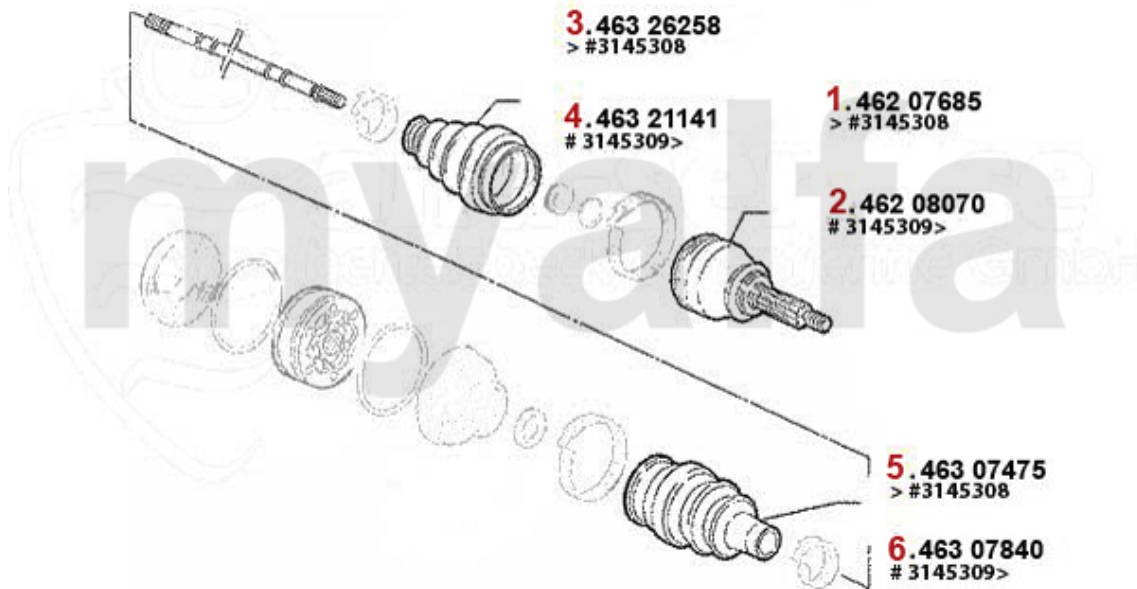

Antriebswelle/Driveshaft 147 1.9 JTD 16V

1	4627685	Gelenksatz außen 147 1.9 JTD 8V (85KW)/16V (103KW) > #3145308	195,01 €
2	4628070	Gelenksatz außen 147 1.9 JTD 8V (85KW)/16V (103KW) # 3145308>	159,50 €
3	46326258	Achsmanschettensatz innen 155 2.5td spider/gtv (916) 3.0 V6/24V	30,90 €
4	46321141	Achsmanschettensatz aussen 166 alle 6-Zylinder/JTD 10V	29,50 €
5	46307475	Achsmanschette innen 147 1.9 JTD 16V,156/SW V6 24V	29,50 €
6	46307840	Achsmanschettensatz innen 147 1.9 JTD # 3145308>	25,60 €