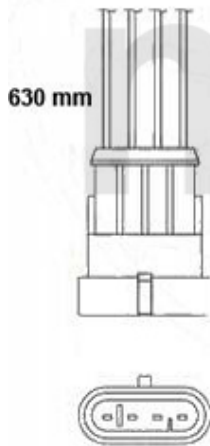

Lambda-Sonde/Lambda Probe 147 1.6/2.0 TS

1. 370 7212
1.6 76KW
Vorderrohr/
front pipe