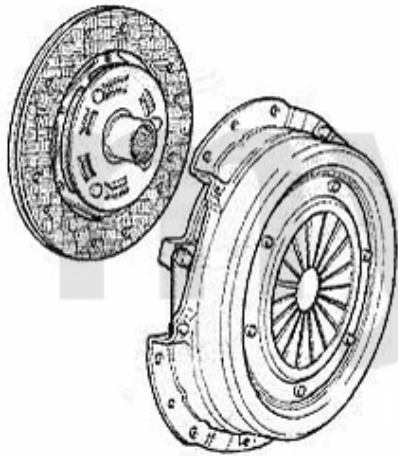

Kupplungs-Kit/Clutch Set 147 GTA

---

1. 431 739521
Ø 235 mm

1 43139521 Kupplungs-Kit 147,156,Nuovo GT, gtv/spider (916) 3.2 V6 24V

475,00 €