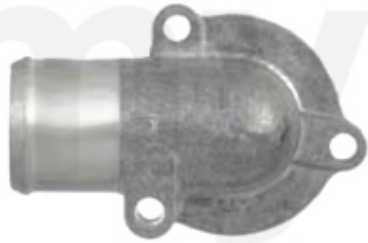

74,60 €

Kühler/Radiator 147 3.2 V6 24V/GTA

1 26190406 *Motorkühler 147/156 3.2 V6 24V/GTA*

380,00 €

Thermostat 147 3.2 V6 24V/GTA

1. 263 52403

2

1	26352403	Thermostat V6 24V/GTA 147,166 gtv/spider (916)	89,00 €
2	26314637	Thermostateinsatz für diverse V6 Motoren	34,90 €