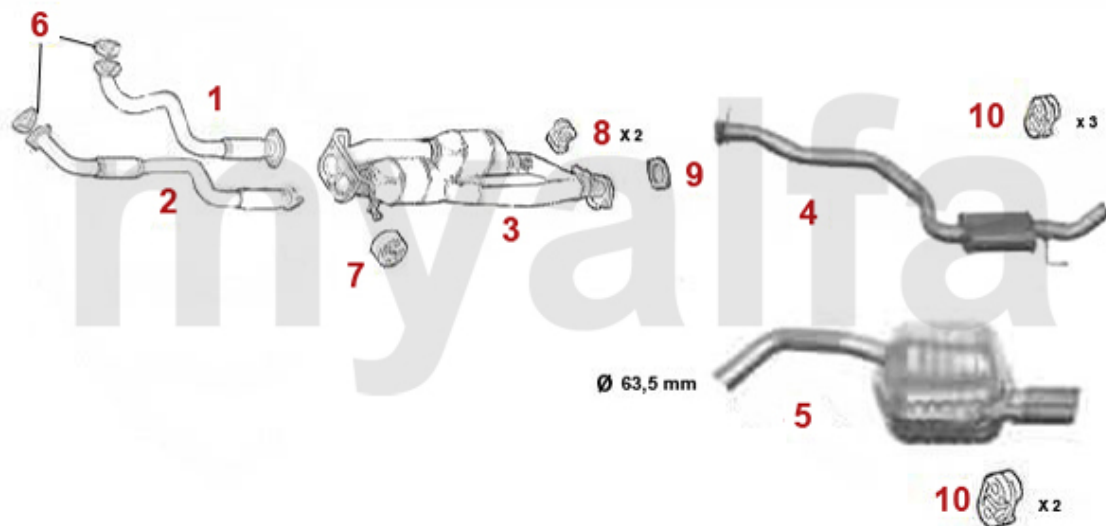

Abgasanlage/Exhaust System 147 GTA

147 3.2 GTA, 3179 ccm, 184 KW

2003>

1	33169658	Vorderrohr Re 147,156,gtv/ spider (916),Nuovo GT V6 24V CF3/GTA	On request
2	33169659	Vorderrohr Li 147,156,gtv/ spider (916), Nuovo GT V6 24V CF3/GTA	607,99 €
3	32178321	Katalysator 147 GTA	On request
4	3413539	Mittelschalldämpfer 147 GTA	554,99 €
5	3513540	Nachschalldämpfer 147 GTA	499,00 €
6	38069665	Dichtung Vorderrohr 147,156 166, Nouvo GT V6 24V/GTA	18,90 €
7	38075717	Gummi/Auspuffaufhängung 147 156, 166,Nuovo GT	12,80 €
8	38091143	Gummi/Auspuffaufhängung	3,65 €
9	38094484	Dichtung VSD/Kat Diverse	12,50 €
10	38091066	Gummi / Auspuffaufhängung	3,90 €