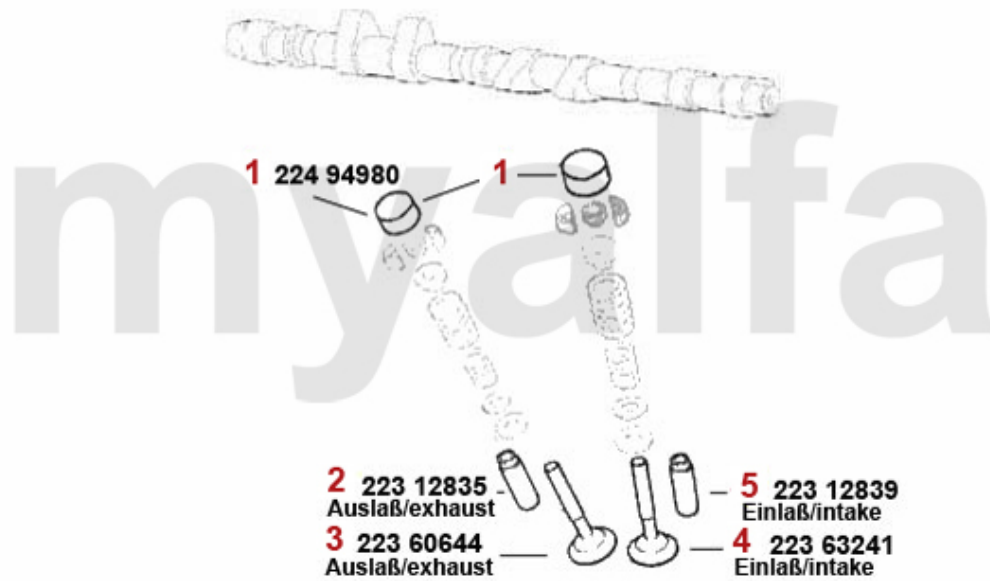

Ventiltrieb/Valvetrain 147 GTA

1	22464980	Hydrostößel 33(907)/145/6 1.7 ie 16V,147 3.2 GTA,156 2.5 V6/3.2 GTA, 164/166 V6 24V,gtv/s	34,90 €
2	22312835	Ventilführung Auslass 147,156,164/Super, gtv/spider (916), Nuovo GT V6 24V	32,50 €
3	22360644	Ventil-Auslass 3.0 V6 24V/3.2 GTA 14 7,156,gtv/spider (916),Nuovo GT	29,90 €
4	22363241	Ventil-Einlass 3.0 V6 24V/3.2 GTA,147,156,164,166 spider/gtv (916),Nuovo GT	29,00 €
5	22312839	Ventilführung Einlass 147,156,164/Super, gtv/spider (916), Nuovo GT V6 24V	32,50 €