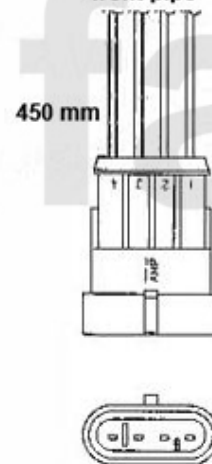

Lambda-Sonde/Lambda Probe 147 1.6/2.0 TS

1. 370 7212
1.6 76KW
Vorderrohr/
front pipe

2. 370 7337
1.6 88 KW
2.0 110 KW
Katalysator

3. 370 7338
1.6 88 KW
2.0 110 KW
Vorderrohr/
front pipe

1	3707212	Lambda-Sonde 147 1.6 16V TS,156 2.0 JTS/2.5 V,166 2.0 TS,gtv/spider (91 6) 3.0 V6 24V,4-ad	119,00 €
2	3707337	Lambda-Sonde 147,156 1.6 (88KW)/1.8 (103KW)/2.0 110 KW	139,00 €
3	3707338	Lambda-Sonde 147 1.6/2.0 16V TS, 156 1.6/1.8/2.0 16V TS/2.5 V6 24V, 3.2 GTA,166 2.0 16V TS	On request