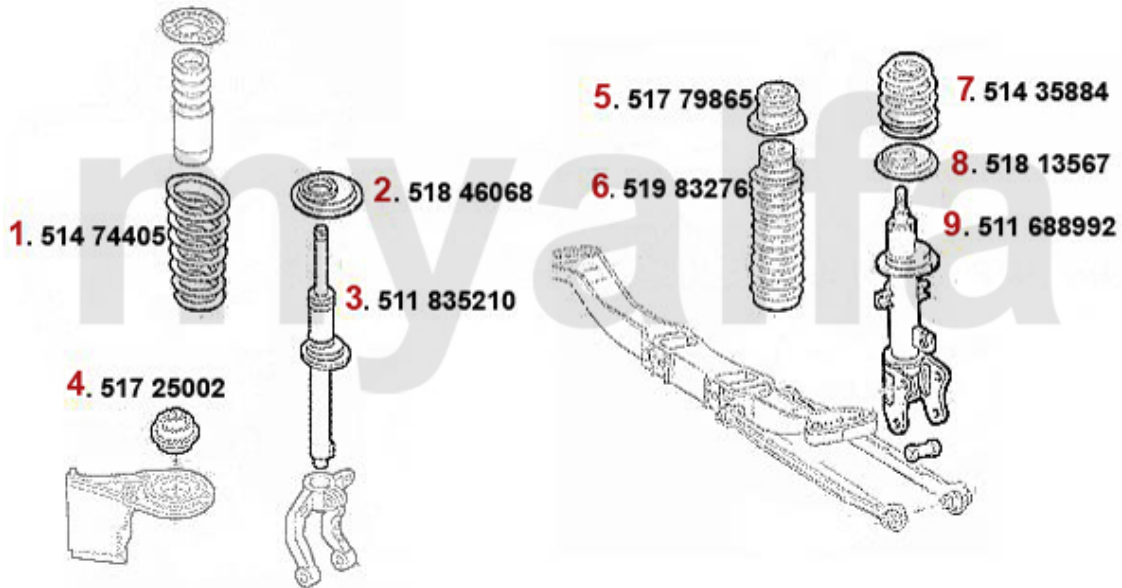

Federbeine/Struts GTA

1	51474405	Fahrwerksfeder VA 147/156 GTA Nuovo GT 3.2 V6/GTA	149,50 €
2	51846068	Federteller VA 147,Nuovo GT (Gummi)	On request
3	51135210	Federbein VA 147/Nuovo GT GTA	149,00 €
4	51725002	Federbeinlager 147,156,166 Nuovo GT VA	23,50 €
5	51779865	Federbeinlager 147 HA GTA	On request
6	51983276	Staubkappe-Anschlagpuffer 147 HA GTA	On request
7	51435884	Fahrwerksfeder 147 HA GTA	On request
8	51813567	Federteller HA 147,156,Nuovo GT (Gummi)	On request
9	51188992	Federbein 147 HA GTA	245,00 €