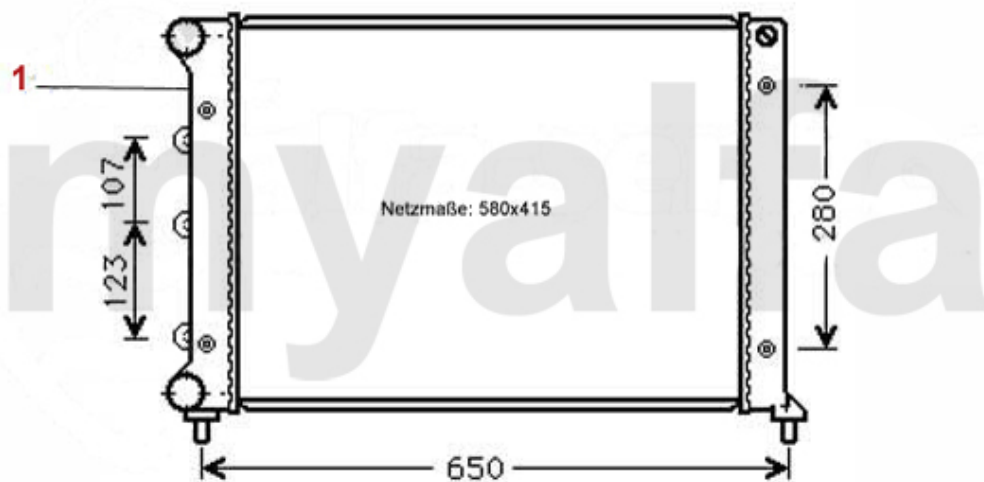

0	9700320	<i>Elring Dirko HT 20ml, schwarz Dauerelastische Dichtmasse Einsatzbereich -40 - 315 Grad Celsius</i>	7,10 €
0	9700310	<i>Elring Dirko HT 70ml, rot Dauerelastische Dichtmasse Einsatzbereich -50 - 315 Grad Celsius</i>	14,60 €
0	9700300	<i>Elring Dirko HT 20ml, rot Dauerelastische Dichtmasse Einsatzbereich -50 - 315 Grad Celsius</i>	9,50 €
1	2333480	<i>Elring Universal Material Satz Dichtungen 210x300 mm</i>	29,50 €
2	2333490	<i>XXL Universal Material Set Dichtungen Reinz</i>	35,00 €
3	9700340	<i>Elring Dirko HT 70ml, schwarz Dauerelastische Dichtmasse Einsatzbereich -40 - 315 Grad Celsius</i>	12,95 €
4	9700330	<i>Elring Curil T2 70ml, grün plastische Dichtmasse Einsatzbereich -55 - 250 Grad Celsius</i>	12,90 €
5	9700360	<i>Elring Schraubensicherung blau "El-Loc 70", 10ml 40Nm, Einsatzbereich -55 - 180 Grad Celsius</i>	14,10 €
5	9700350	<i>Elring Schraubensicherung blau "El-Loc 43", 10ml 20Nm, Einsatzbereich -55 - 180 Grad Celsius</i>	14,10 €

Kühler/Radiator 147 1.6/2.0 TS 16V

1 26122100 Motorkühler 147 1.6/2.0 16V TS

229,00 €