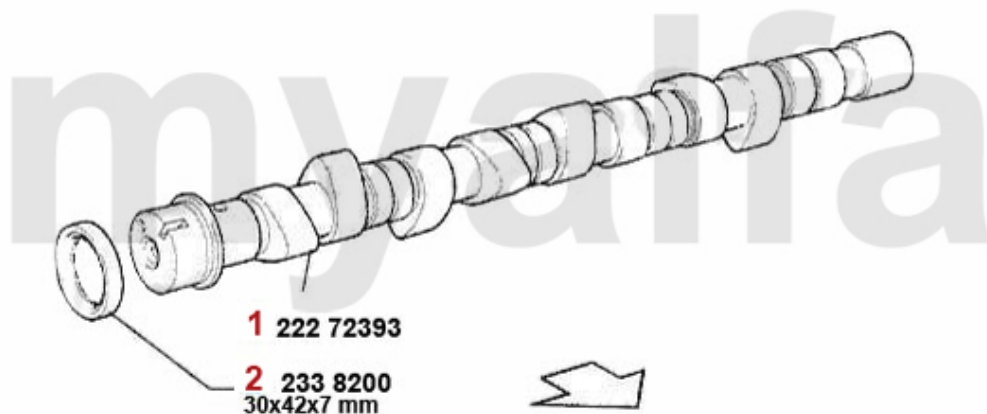

Nockenwelle/Camshaft 147 1.9 JTD 8V

1	22272393	Nockenwelle 147,156 1.9 JTD 8V	235,00 €
2	2338200	Simmerring Nockenwelle 145/6, 155,156,gtv/ spider(916),166 diverse Bj. 96-01	17,50 €