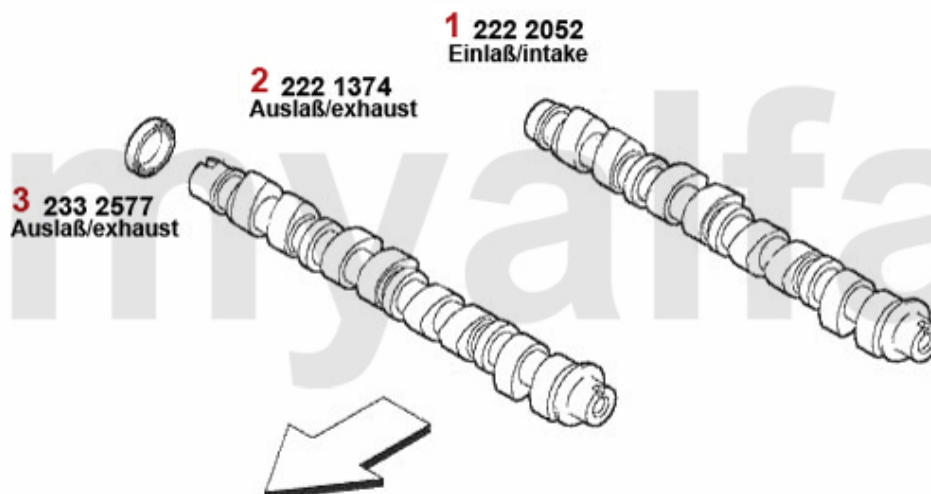

Nockenwelle/Camshaft 147 1.9 JTD 16V

1	2222052	Nockenwelle Einlass 147,156 Nuovo GT 1.9 JTD 16V	208,30 €
2	2221374	Nockenwelle Auslass 147,156 Nuovo GT 1.9 JTD 16V	399,00 €
3	2332577	Simmerring Nockenwelle 147, 156,166,Nuovo GT 1.9/2.4 JTD 16V/20V	6,60 €