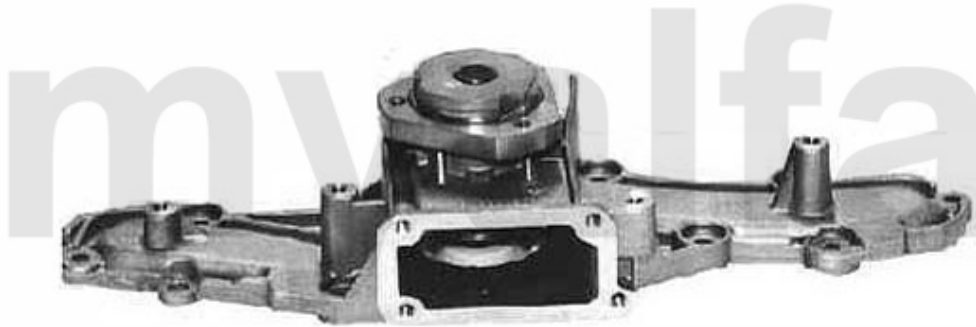

Wasserpumpe/Waterpump 147 3.2 V6 24V/GTA

1. 262 81355

1 26281355 *Wasserpumpe 147 3.2 GTA,156 2.5 V6 24V,166 V6 24V/2.0 V6
Turbo,g/v/spi der 3.0 V6 24V/3.2*

158,00 €