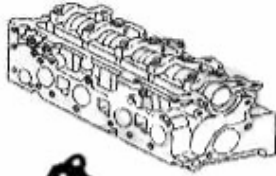

Kopfdichtung/Head Gasket 147 1.9 JTD

Achtung/Attention:

Beim Bestellen der Kopfdichtung bitte auf die entsprechende Markierung achten!
Before you order the headgasket, please note the marking!

1 233 23900
8V - 0,82 mm

4 233 52500
16V - 0,82 mm

2 233 23910
8V - 0,92 mm

5 233 52510
16V - 0,92 mm

3 233 23920
8V - 1,02 mm

6 233 52520
16V - 1,02 mm

1	23323900	Kopfdichtung 147,156 1.9 JTD 8V 81/ 85KW ACHTUNG: auf Markierung achten 0 Kerben	40,10 €
2	23323910	Kopfdichtung 147,156 1.9 JTD 8V 81/ 85KW ACHTUNG: auf Markierung achten 1 Kerbe	60,00 €
3	23323920	Kopfdichtung 147,156 1.9 JTD 8V 81/ 85KW ACHTUNG: auf Markierung achten 2 Kerben	45,20 €
4	23352500	Kopfdichtung 147,156,Nuovo GT 1.9 JTD 16V ACHTUNG: auf Markierung achten 0 Kerben	69,00 €
5	23352510	Kopfdichtung 147,156,Nuovo GT 1.9 JTD 16V ACHTUNG: auf Markierung achten 1 Kerbe	60,90 €
6	23352520	Kopfdichtung 147,156,Nuovo GT 1.9 JTD 16V (ACHTUNG: auf Markierung achten 2 Kerben)	64,20 €