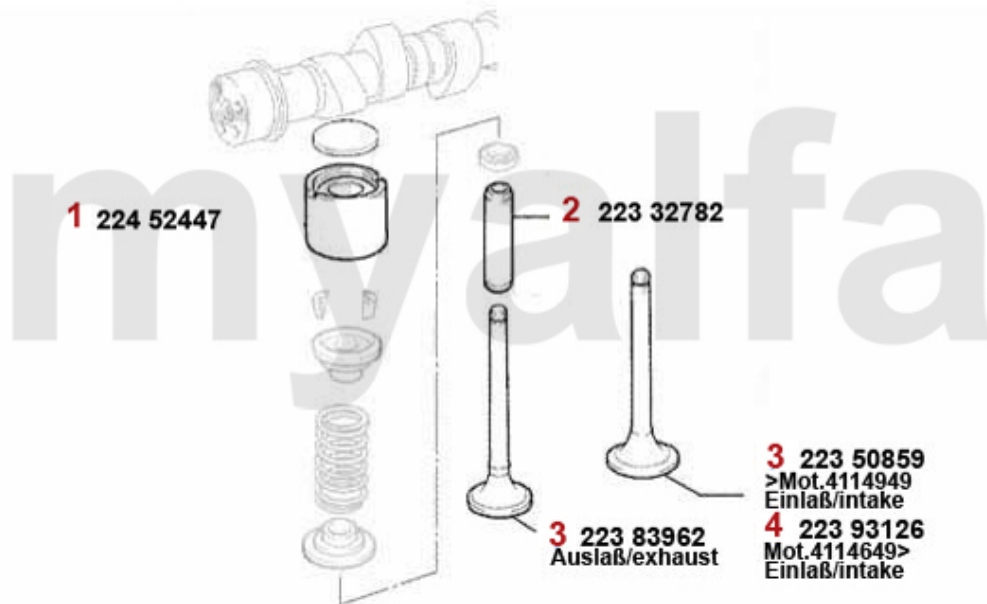

Nockenwelle/Camshaft 147 1.9 JTD 8V

1	22272393	Nockenwelle 147,156 1.9 JTD 8V	235,00 €
2	2338200	Simmerring Nockenwelle 145/6, 155,156,gtv/ spider(916),166 diverse Bj. 96-01	17,50 €

Ventiltrieb/Valvetrain 147 1.9 JTD 8V