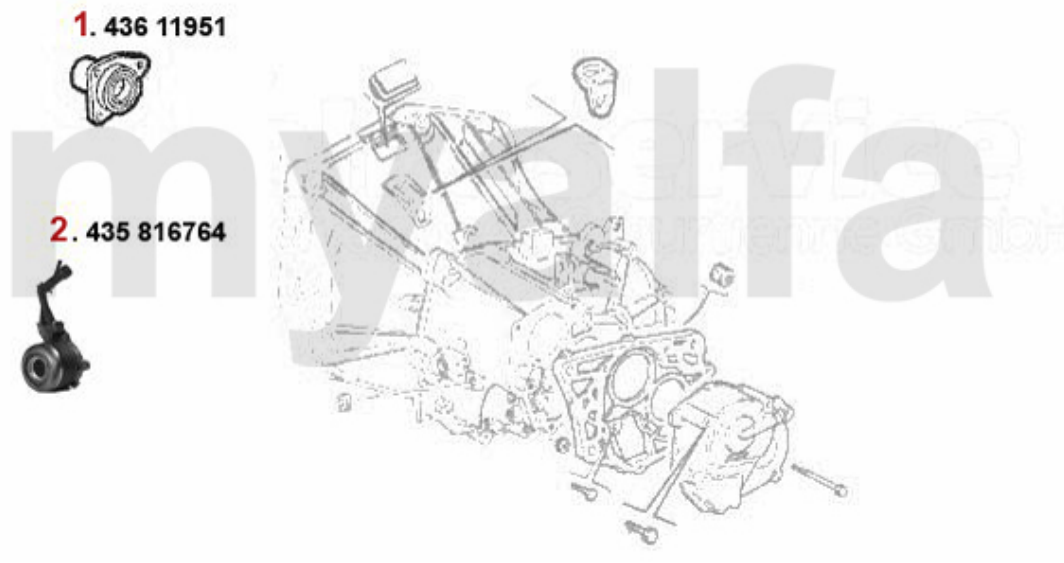

Ausrücker/Sleeve Bearing 147 1.9 JTD 8V

1 43611951 *Führungshülse für Ausrücklager 3-Löcher 145/6, 147, 155, 164/Super, gtv/spider (916), Nuovo GT*

149,00 €

2 43516764 *Zentral-Ausrücker 147 1.9 JTD 8V 85 KW CF3/4*

On request