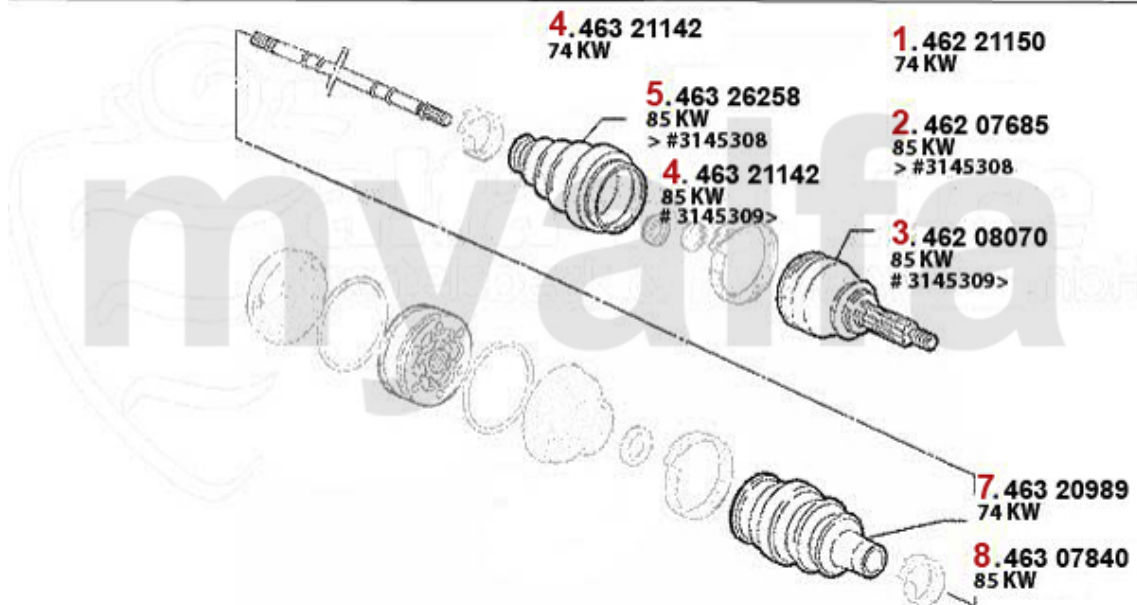

Antriebswelle/Driveshaft 147 1.9 JTD 8V

1	46221150	Gelenksatz außen 145/6 TS 16V # 3180592>,147 TS 16V,gtv/ spider (916) TS #6063041>	149,00 €
2	4627685	Gelenksatz außen 147 1.9 JTD 8V (85KW)/16V (103KW) > #3145308	195,01 €
3	4628070	Gelenksatz außen 147 1.9 JTD 8V (85KW)/16V (103KW) # 3145308>	159,50 €
4	46321142	Achsmanschettensatz außen 147,156, gtv/spider,Nuovo GT 3.2 V6 24V/GTA, 166 2.4 JTD 20V	32,90 €
5	46326258	Achsmanschettensatz innen 155 2.5td spider/gtv (916) 3.0 V6/24V	30,90 €
7	46320989	Achsmanschettensatz aussen 145/6 147,156,166 Diverse	20,90 €
8	46307840	Achsmanschettensatz innen 147 1.9 JTD # 3145308>	25,60 €