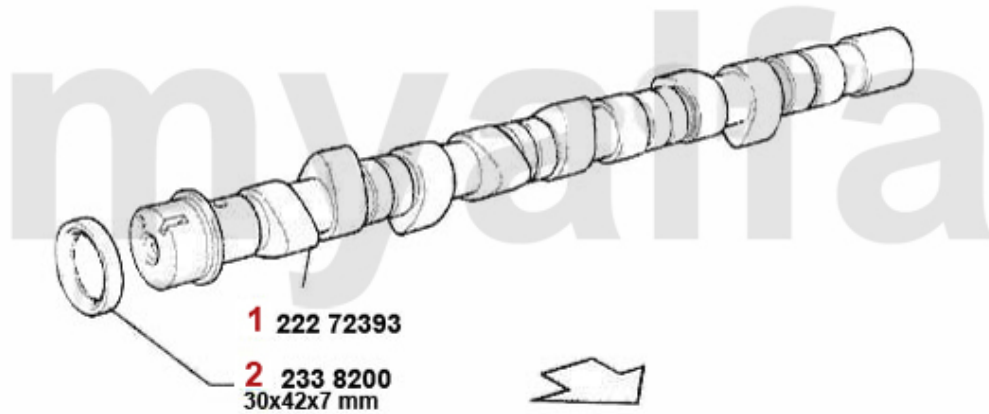

Nockenwelle/Camshaft 147 1.9 JTD 8V

1	22272393	Nockenwelle 147,156 1.9 JTD 8V	235,00 €
2	2338200	Simmerring Nockenwelle 145/6, 155,156,gtv/ spider(916),166 diverse Bj. 96-01	17,50 €