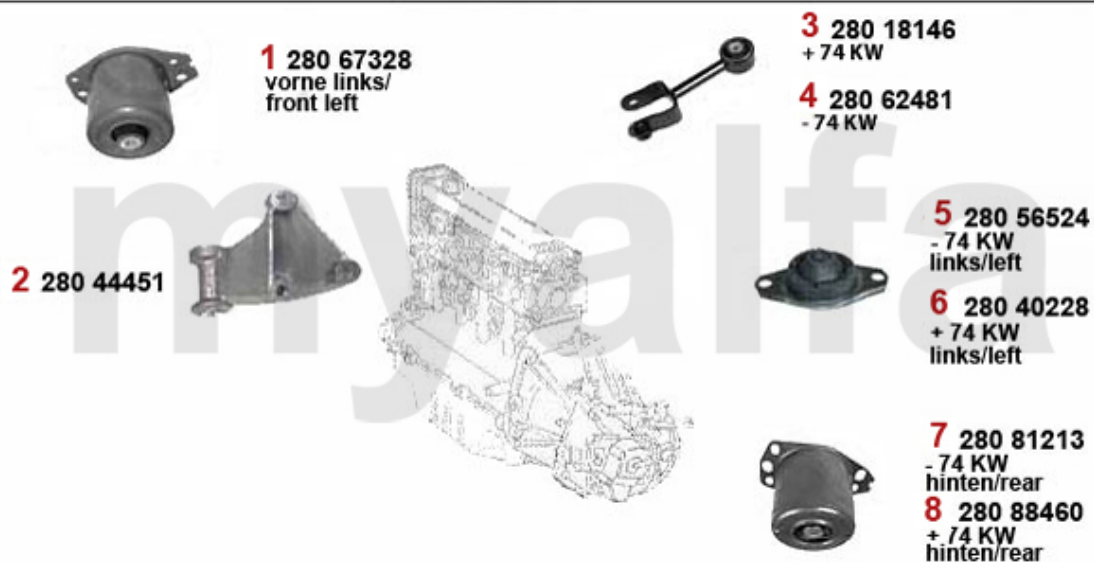

Motorlager/Engine Mount 147 JTD

1	28067328	Motorlager VL 145/6,147,156 Nuovo GT JTD	111,90 €
2	28044451	Motorlager 147,156,Nuovo GT 1.9 JTD 8/16V	109,00 €
3	28018146	Motorzugstange 147 1.9 JTD (CF3) 74 KW	44,30 €
4	28062481	Motorzugstange 145/6,147,156 Nuovo GT 1.9 JTD	195,01 €
5	28056524	Motorlager hi. 145/6 Bj. 99>,147, 156,Nuovo GT 1.9 JTD 8/16V	56,50 €
6	28040228	Motorlager links 147 1.9 JTD 8V 74 KW	129,00 €
7	28081213	Motorlager HL 145/6,147,156 Nuovo GT	66,70 €
8	28088460	Motorlager 145/6,147(74KW) 155,156, gtv/spider (916)	199,00 €