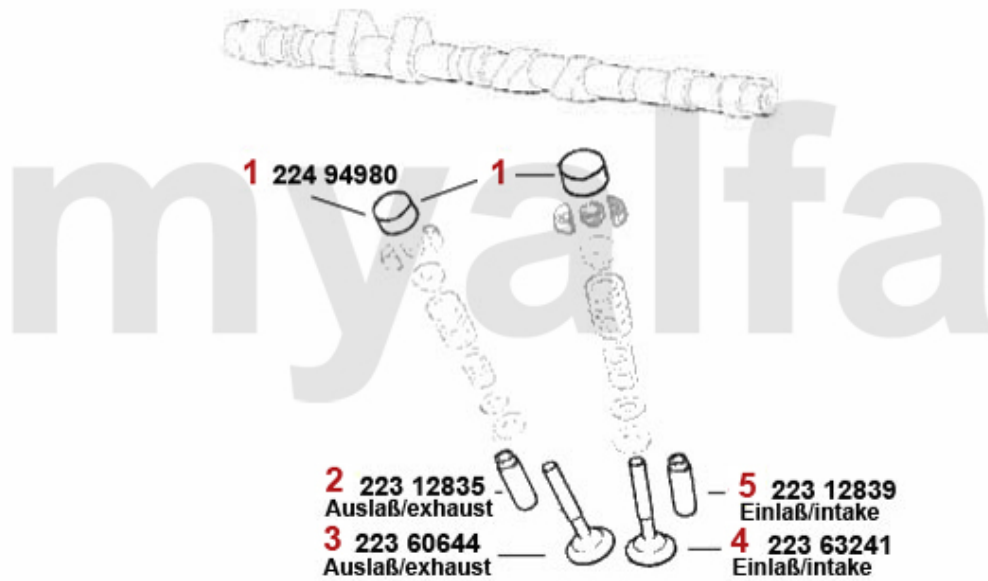

Ventiltrieb/Valvetrain 147 GTA

1	22464980	Hydrostößel 33(907)/145/6 1.7 ie 16V,147 3.2 GTA,156 2.5 V6/3.2 GTA, 164/166 V6 24V,gtv/s	34,90 €
2	22312835	Ventilführung Auslass 147,156,164/Super, gtv/spider (916), Nuovo GT V6 24V	32,50 €
3	22360644	Ventil-Auslass 3.0 V6 24V/3.2 GTA 14 7,156,gtv/spider (916),Nuovo GT	29,90 €
4	22363241	Ventil-Einlass 3.0 V6 24V/3.2 GTA,147,156,164,166 spider/gtv (916),Nuovo GT	29,00 €
5	22312839	Ventilführung Einlass 147,156,164/Super, gtv/spider (916), Nuovo GT V6 24V	32,50 €