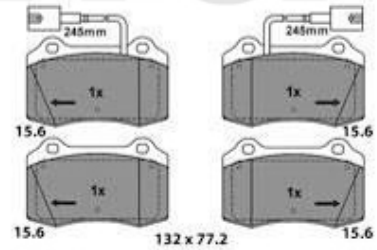

Brembeläge/Brakepads 147 vorne/front

1. 23140
1.6, 76 KW, >#3021489

2. 23289
1.6, 88KW/2.0/JTD

3. 62239
GTA >10.2003

4. 62692
GTA 11.2003>

1	23119305	SBB VA mit WE 147 1.6 16V TS 156 1.6/1.8/16V TS/1.9 JTD bj. 09.97-10.00 Bremssystem: Ate	64,00 €
2	23219305	SBB VA mit WE 145/6 1.8/2.0/16V/TS/ QV bj. 01.97>,147 1.6/2.0/16V/TS Bremssystem: Ate	69,90 €
3	62239	SBB VA 147/156 GTA Bj. >10.03	87,30 €
4	62692	SBB VA 147/156 GTA Bj. 10.03>	96,00 €