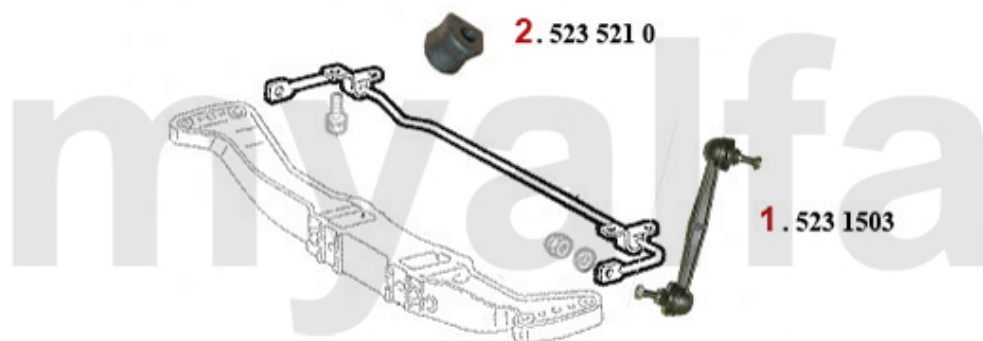

Stabilisator hinten/rear Stabilizer 147

1	5231503	Stabilisatorstange/Pendelstütze HA 147,156,Nuovo GT	35,40 €
2	5235210	Stabilisatorgummi hinten 147 >2004, 156	On request