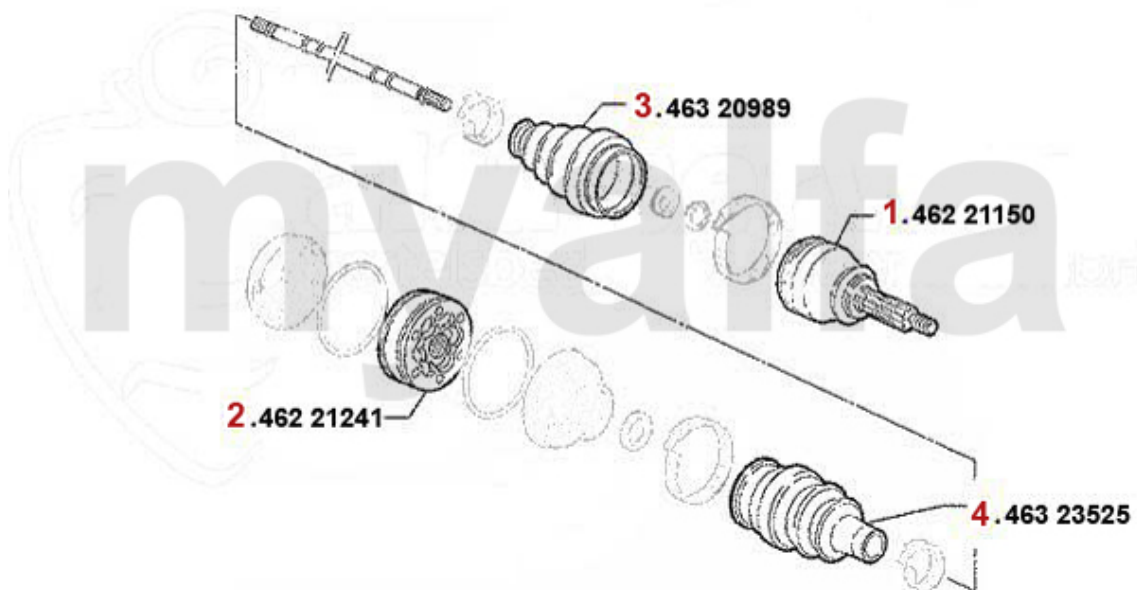

Antriebswelle/Driveshaft 147 1.6/2.0 TS

1	46221150	Gelenksatz außen 145/6 TS 16V # 3180592>,147 TS 16V,gtv/ spider (916) TS #6063041>	149,00 €
2	46221241	Gelenksatz innen GTV/Spider (916), 155, 145/6 TS 16V, 156 TS 16V, 166 2.0 TS, 147 1.6/2.0 TS	115,00 €
3	46320989	Achsmanschettensatz aussen 145/6 147,156,166 Diverse	20,90 €
4	46323525	Achsmanschettensatz innen 155 1,7/ 1.8/2.0/TS 16V,2.5 V6,1.9TD 164/Super 2.0 TS,145/6 TS 1	27,50 €