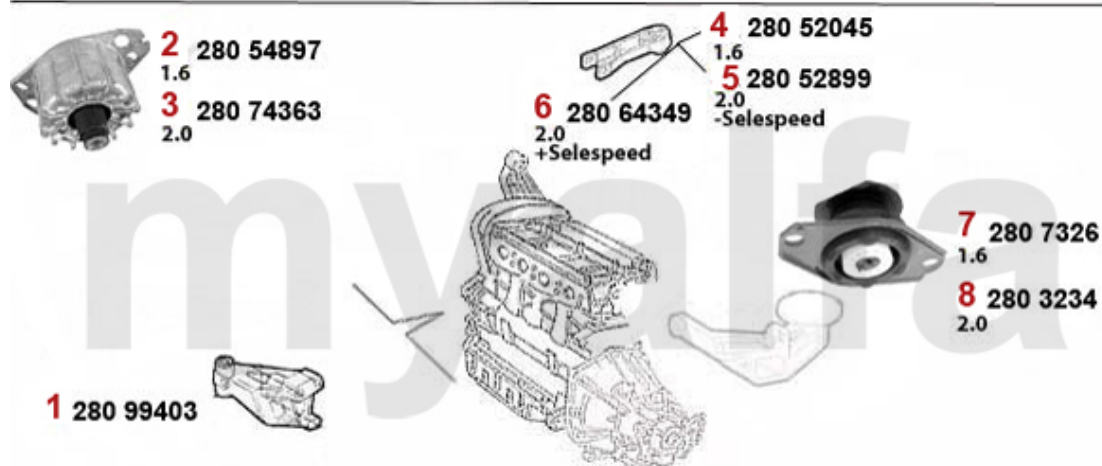

1	26215970	Wasserpumpe 145/6,147,156,166 1.9/2 .4 JTD	60,59 €
2	2624051	Wasserpumpe 147,156,159,166,Nouvo GT 1.9 JTD 16V, 2.4 JTD 20V	77,80 €

Motorlager/Engine Mount 147 TS

1	28099403	Motorlager 145/6,155,156,GTV/ Spider (916) 1.8/2.0 TS 16V/JTS	189,00 €
2	28054897	Motorlager VL 147 1.6 TS	68,00 €
3	28074363	Motorlager VL 147,156/SW Nuovo GT 2.0 TS/JTS	On request
4	28052045	Motorzugstange 147 1.6 TS	On request
5	28052899	Motorzugstange 145/6 2.0 TS 16V,147 alle,156 2.0 TS/JTS,gtv/spider (916) Bj. 98>,Nuovo GT	39,50 €
6	28064349	Motorzugstange 147,156,Nuovo GT 2.0 TS/JTS Selespeed	On request
7	2807326	Motorlager 147 1.6 TS hinten rechts	45,10 €
8	2803234	Motorlager VR 145/6,147,155,156, gtv/spider (916) 1.8/2.0 TS	79,50 €