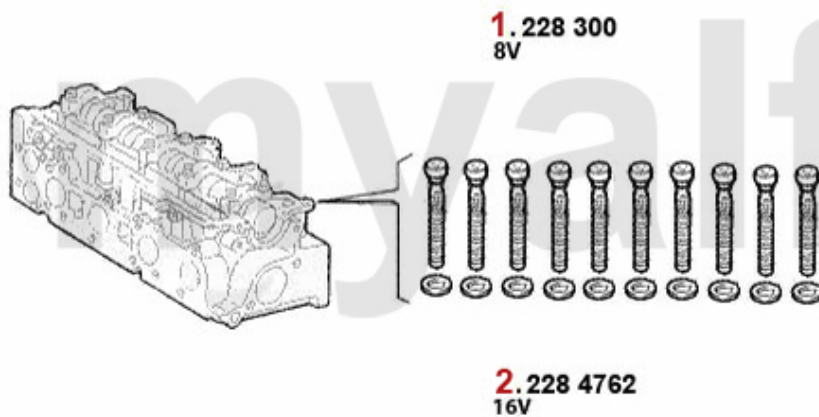

Kopfschraubensatz/Head Screw Set 147 1.9 JTD

1	228300	Kopfschraubensatz 145/6,147 156 1.9 JTD 8V 74/85KW	49,00 €
2	2284762	Kopfschraubensatz 1.9 JTD 16V	51,50 €