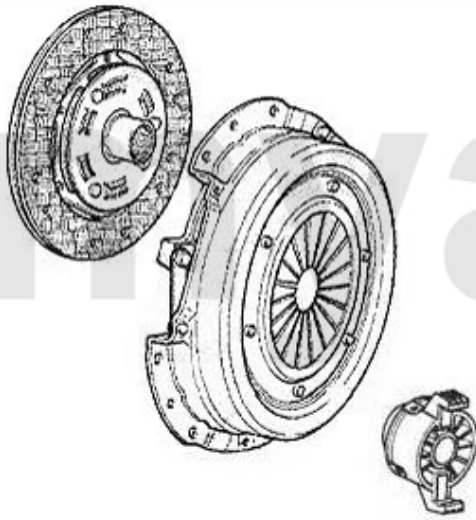

Kupplungs-Kit/Clutch Set 147 1.9 JTD 16V

1. 431 739501
Ø 235 mm

1 43139501 Kupplungs-Kit 147,156,Nuovo GT 1.9 JTD 16V, 166 2.0 TS CF3

369,00 €