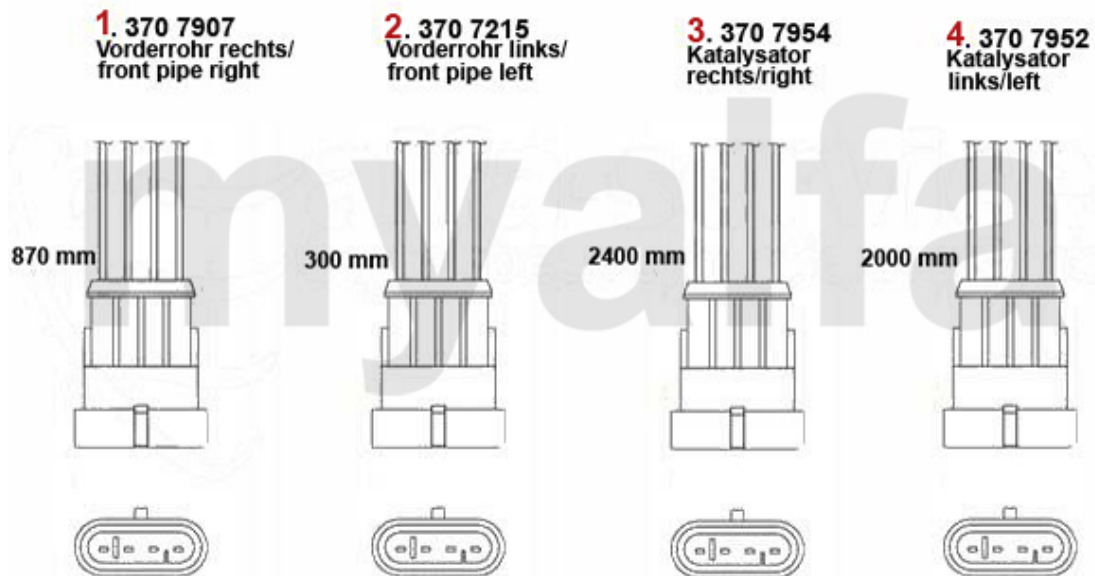

Lambda-Sonde/Lambda Probe 147 GTA

1	3707907	Lambda-Sonde 147 GTA,156 2.5 V6 24V bj. 10.00>/3.2 GTA,gtv/spider (916) 3.2 V6 24V,GT Nuov	139,00 €
2	3707215	Lambda-Sonde 147 1.6 16V TS ECO, 3.2 V6 24V GTA 166 2.5/3.0 V6 24 V, spider (916) 3.0 V6 b	111,90 €
3	3707954	Lambda-Sonde 147 GTA,156 2.5 V6 24V bj. 01.02>/ 3.2 GTA bj.03.02>,166 3.2 V6 24V, gtv/spid	On request
4	3707952	Lambda-Sonde 147 GTA,156 2.5 V6 24V bj. 01.02>/3.2 GTA,GT Nuovo 3.2 V6 24V,gtv/spider 3.2	On request