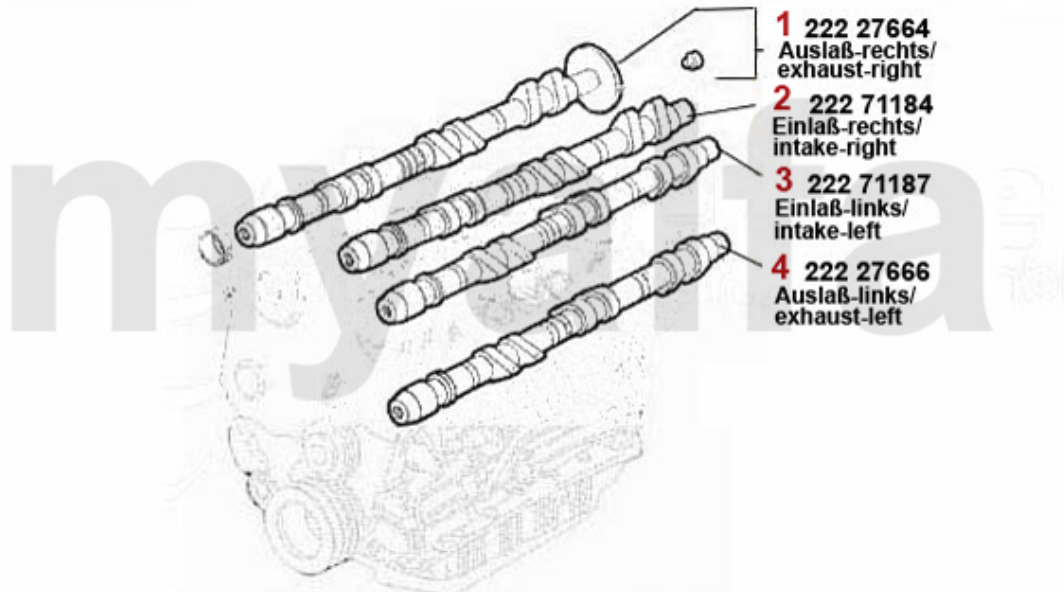

Nockenwelle/Camshaft 147 GTA

1	22227664	Nockenwelle rechts (Auslass) 156,166 2.5 V6 24V,gtv/spider (916) Bj. 98> 3.0 V6 24V,Nouvo	615,00 €
2	22271184	Nockenwelle Re Einlass 147, 156, 166, gtv/spider (916), Nuovo GT 3.2 V6 24V	On request
3	22271187	Nockenwelle Li Einlass 147, 156, 166, gtv/spider (916), Nuovo GT 3.2 V6 24V	929,00 €
4	22227666	Nockenwelle links (Auslass) 156,166 2.5 V6 24V,gtv/spider(916) Bj. 98>3.0 V 24V,Nuovo GT	On request