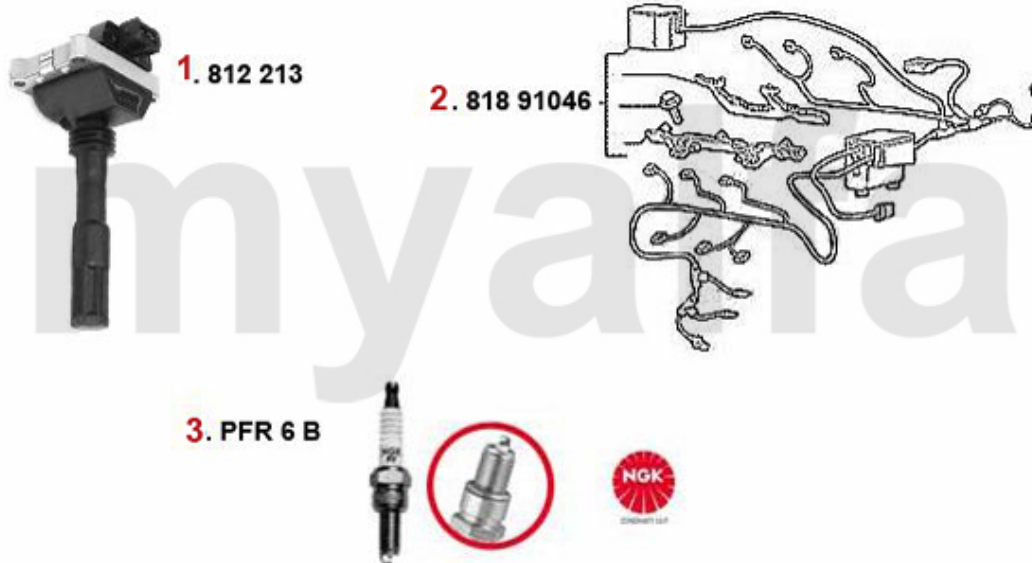

Zündanlage/Ignitionsystem 147 GTA

1	812213	Zündspule 156,164,166,spider/gtv (9 16) 2.5/3.0 V6 24V Bj. 94-00	104,90 €
2	81891046	Zündkabelsatz 147, 156, 166, gtv/ spider (916), Nuovo GT - V6 24V CF3	On request
3	PFR6B	Zündkerze NGK 33 1.7 ie 16V,145/6 1.7 ie 16V,147 3.2 GTA,156 2.5 V6 24 V/3.2 GTA,164 Supe	18,50 €