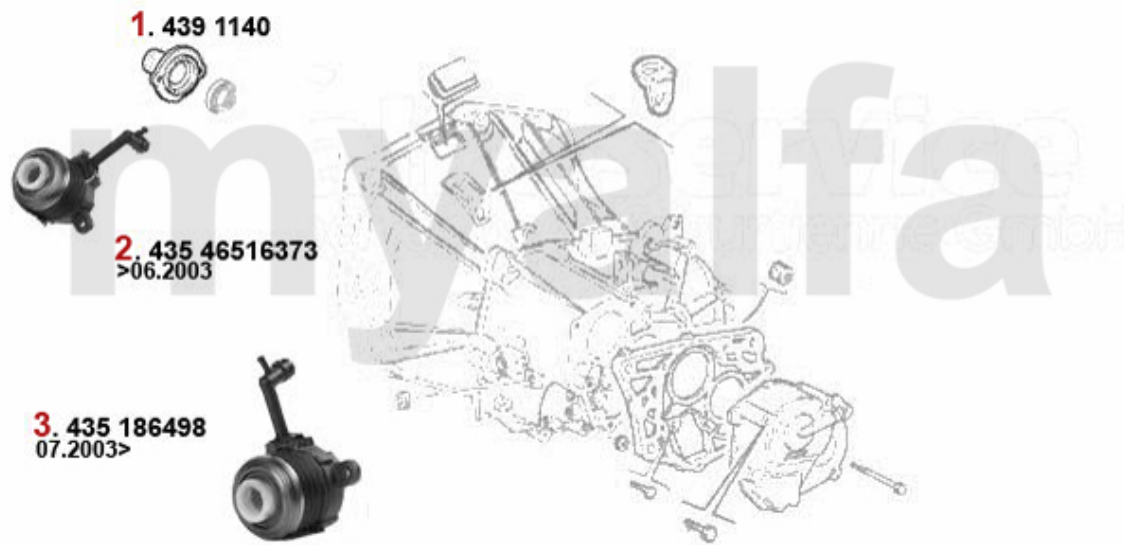

Ausrücker/Sleeve Bearing 147 1.6/2.0 TS

1	4391140	Schiebehülse für Ausrücker 145/6, 147,155,156,gtv/spider (916)	49,00 €
2	43516373	Zentral-Ausrücker 147,156 1.6 1.8, 2.0 16V TS Bj. >12.03	129,00 €
3	43586498	Zentral-Ausrücker 147,Nuovo GT Bj. 12.03>,156 Bj 01.04>	72,90 €