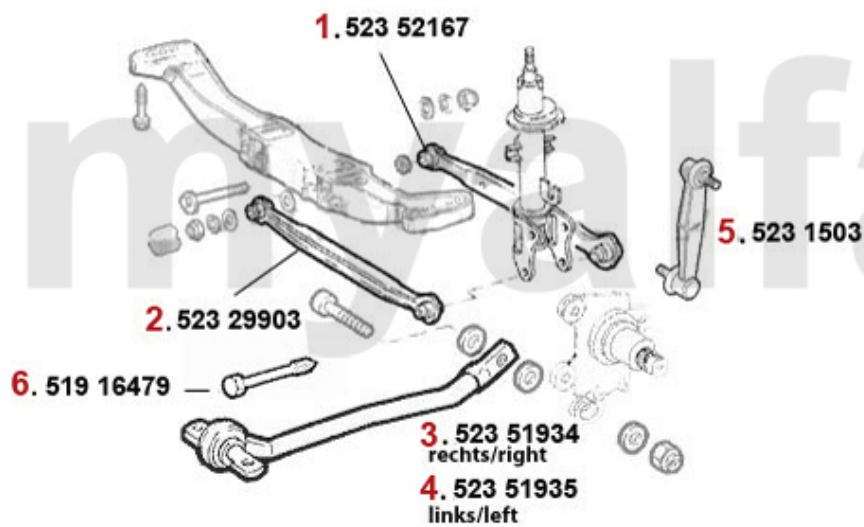

Aufhängung/Attachment 147 hinten/rear

1	52352167	Stabilisator-Strebe 147,156 hinten/ innen	53,90 €
2	52329903	Stabilisator-Strebe HA 147 156 vorne/innen	54,50 €
3	52351934	Stabilisatorstange HR 147,156 Nuovo GT	82,50 €
4	52351935	Stabilisatorstange HL 147,156 Nuovo GT	82,50 €
5	5231503	Stabilisatorstange/Pendelstütze HA 147,156,Nuovo GT	35,40 €
6	51916479	Schraube hinteres Federbein 147, 156, GT	On request