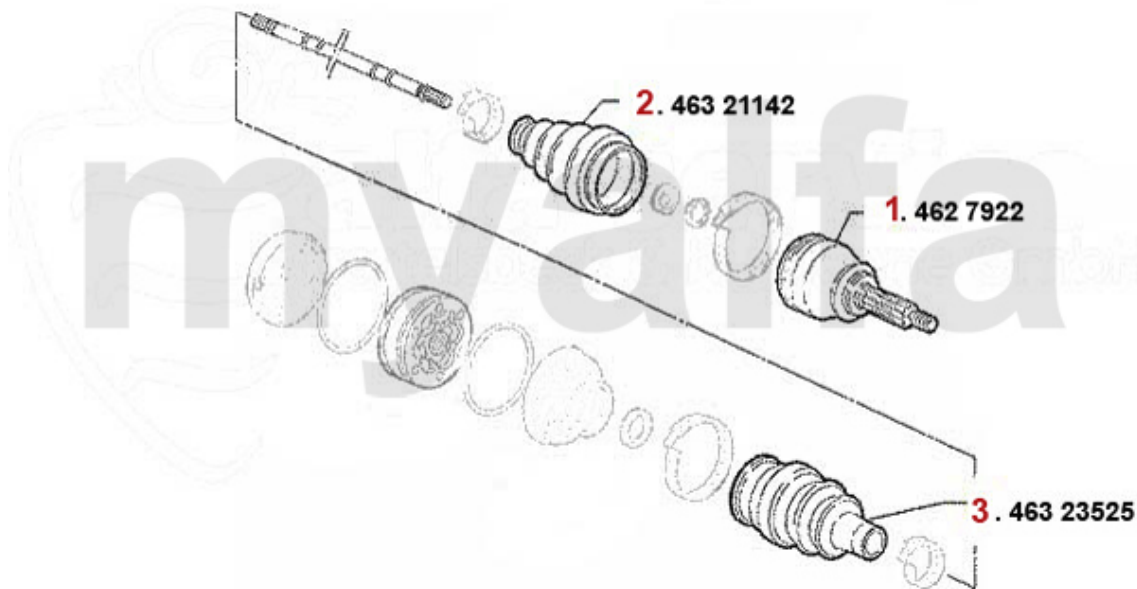

Antriebswelle/Driveshaft 147 3.2 V6 24V/GTA

1	4627922	Gelenksatz außen 147,156 Nouvo GT 3.2 V6 24V/GTA	On request
2	46321142	Achsmanschettensatz außen 147,156, gtv/spider,Nuovo GT 3.2 V6 24V/GTA, 166 2.4 JTD 20V	32,90 €
3	46323525	Achsmanschettensatz innen 155 1,7/ 1.8/2.0/TS 16V,2.5 V6,1.9TD 164/Super 2.0 TS,145/6 TS 1	27,50 €