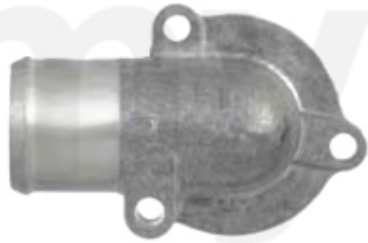

74,60 €

Kühler/Radiator 147 3.2 V6 24V/GTA

1 26190406 *Motorkühler 147/156 3.2 V6 24V/GTA*

380,00 €

Thermostat 147 3.2 V6 24V/GTA

1. 263 52403

2

1 26352403 Thermostat V6 24V/GTA 147,166 gtv/spider (916)