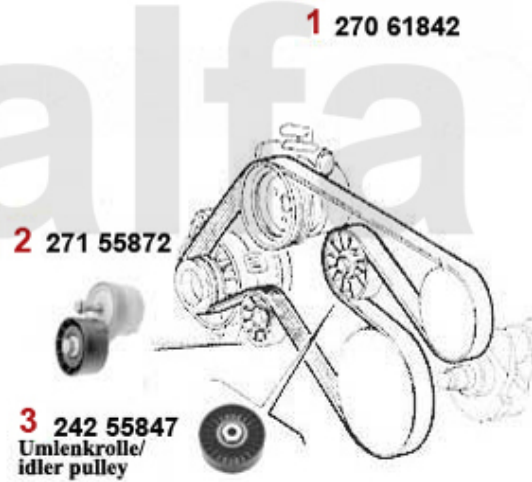

5. 271 55863

1	27061045	Keilrippenriemen 6PK1045 145/6 Bj. 97>,155,156,gtv&spider(916) 1.4/1.6 /1.8 TS 16V ohne K	20,10 €
2	27061020	Keilrippenriemen 6PK1030 147 TS (ohne Klima) Mot.# 2835764>	21,30 €
3	27061082	Keilrippemriemen 6PK1082 145/6 2.0 TS 16V,147 2.0 TS/JTS,156/166 2.0 T S,gtv/spider (916)	25,20 €
4	27061062	Keilrippenriemen 6PK1062 147,156 2. 0 16V TS CF 3 ohne Klima Generator/ Servopumpe	22,50 €
5	27155863	Spanner Keilrippenriemen 145/6/7, 155/6,166,916 diverse 4-zylinder	49,50 €
6	24255849	Umlenkrolle Keilrippenriemen 145/6/7,155/6,gtv/spider (916) 1.4/1.6/1.8 TS (mit Klima)	39,50 €
7	24255848	Umlenkrolle Keilrippenriemen 145/6/7,155/6,166,gtv/spider (916) 2.0 TS/JTS (mit Klima)	49,60 €
8	27061855	Keilrippenriemen 6PK1855 145/6 1.4/ 1.8 TS 16V Bj. 97>,1.6 TS,1.6/1.8 T S 16V,gtv/spider 1	28,80 €
9	27061842	Keilrippenriemen 6PK1842 145/6 1.8 TS mit Klima,155 1.6/1.8 TS mit Kli ma,Nuovo GT,Generat	30,80 €
10	27061975	Keilrippenriemen 6PK1975 145/6/147/ 156/166/gtv/spider (916) CF3 2.0 TS 16V bis Motor # 13	28,30 €
11	27061960	Keilrippenriemen 6PK1960 147/156/16 6/gtv/spider (916) 2.0 TS 16V CF3 ab Motor # 2835764 L	41,00 €

Keilriemen/V-Belts 147 3.2 V6 24V/GTA

1	27061995	Keilrippenriemen 6PK1995 147/156/16 6/gtv/spider (916)/Nuovo GT alle V6 24V auch GTA Gener	35,20 €
2	24255865	Umlenkrolle Keilrippenriemen 156, 166,gtv/spider (916) V 6	59,00 €
3	24255867	Umlenkrolle Keilrippenriemen 156, 166,gtv/spider (916) V 6	48,00 €
4	24255866	Spannrolle f. Keilrippenriemen 156, 166 V6 24V/GTA	128,60 €

Keilriemen/V-Belt 147 1.9 JTD 8V

ohne/without/
Klimaanlage/AC:

mit/with
Klimaanlage/AC:

1	27061035	Keilrippenriemen 6PK1035 145/6,156, 147 1.9 JTD ohne Klima	21,80 €
2	27155872	Spannarm Keilrippenriemen 145/6/7, 156 1.9 JTD (81/85KW mit/ohne Klima)	42,30 €
3	24255847	Umlenkrolle f. Keilrippenriemen 145 /6,147,156 1.9 JTD mit Klima	30,70 €
4	27061842	Keilrippenriemen 6PK1842 145/6 1.8 TS mit Klima,155 1.6/1.8 TS mit Klima,Nuovo GT,Generat	30,80 €