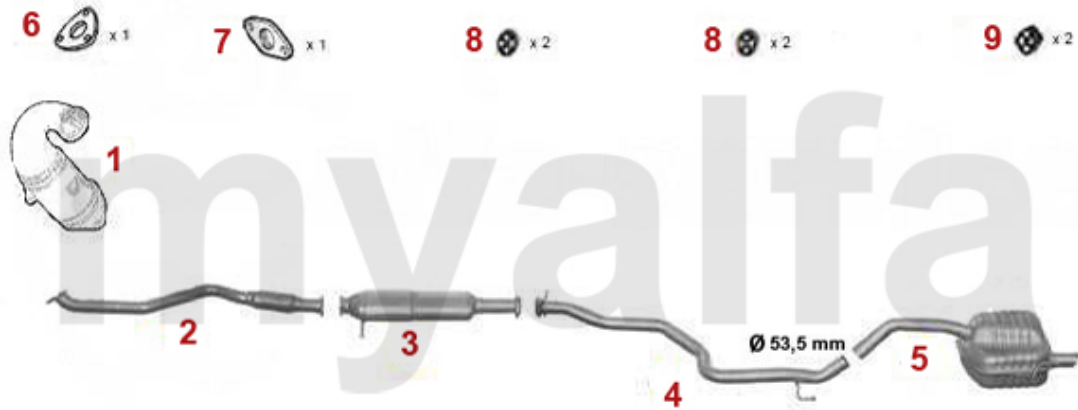

Abgasanlage/Exhaust System 147 1.9 JTD

147 1.9 JTD TURBO DIESEL 8/16V (1910 cc - 85 kW - Mot 937A2000/103 kW)

10/00-

1	32185920	Katalysator vorne 147 1.9 JTD 8/16V	388,80 €
2	33216631	Vorschalldämpfer 147 1.9 JTD Bj. 10.00> 156 1.9 JTD Bj. 97> ab # 0434143	152,00 €
3	32116633	Katalysator mitte 147 1.9 JTD 156 1.9 & 2.4 JTD bj. 97>	693,00 €
4	34115404	Mittelrohr 147 1.9 JTD bj. 10.00>	65,00 €
5	35115407	Endtopf 147 1.9 JTD Bj. 10.00>	191,00 €
6	38094560	Dichtung VSD 145/6,156,166 JTD	6,00 €
7	38094484	Dichtung VSD/Kat Diverse	12,50 €
8	38091143	Gummi/Auspuffaufhängung	3,65 €
9	38091119	Gummi/Auspuffaufhängung 145/6 TD mit Kat	6,10 €