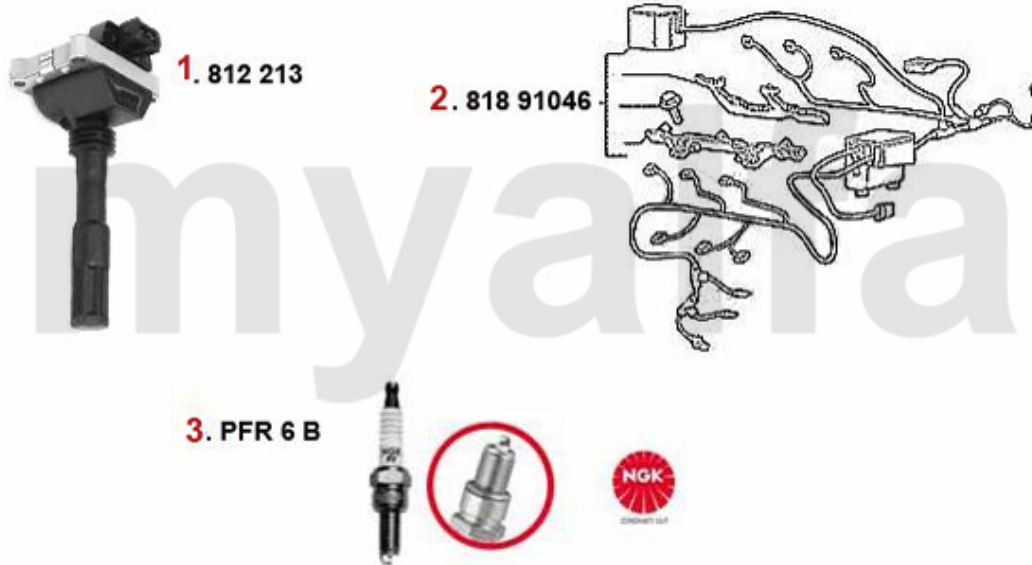

Zündanlage/Ignitionsystem 147 GTA

1	812213	Zündspule 156,164,166,spider/gtv (9 16) 2.5/3.0 V6 24V Bj. 94-00	104,90 €
2	81891046	Zündkabelsatz 147, 156, 166, gtv/ spider (916), Nuovo GT - V6 24V CF3	On request
3	PFR6B	Zündkerze NGK 33 1.7 ie 16V,145/6 1.7 ie 16V,147 3.2 GTA,156 2.5 V6 24 V/3.2 GTA,164 Supe	18,50 €