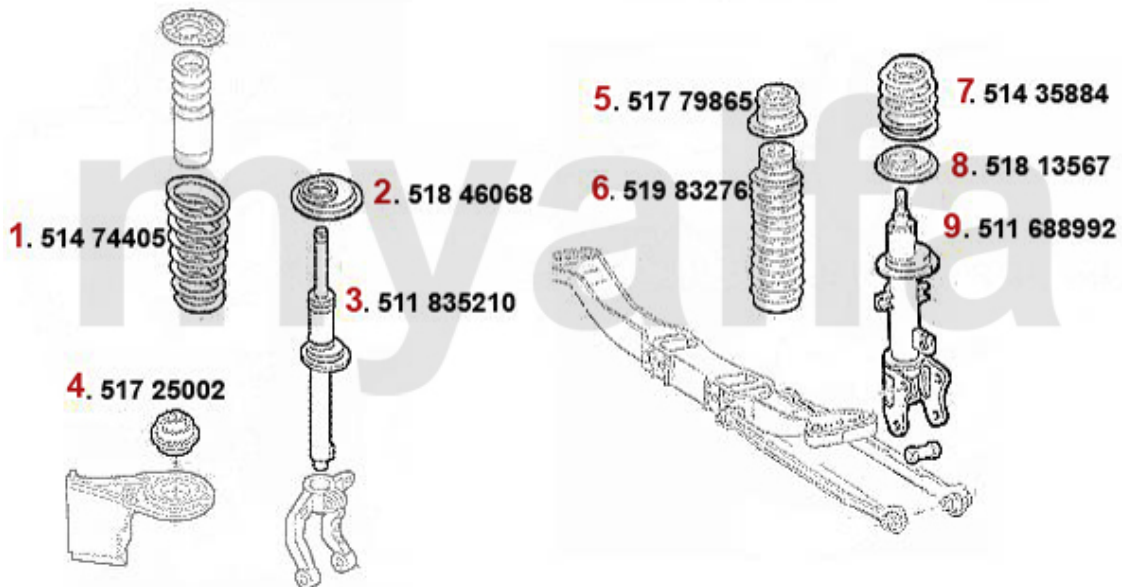

Federbeine/Struts GTA

1	51474405	Fahrwerksfeder VA 147/156 GTA Nuovo GT 3.2 V6/GTA	149,50 €
2	51846068	Federteller VA 147,Nuovo GT (Gummi)	On request
3	51135210	Federbein VA 147/Nuovo GT GTA	149,00 €
4	51725002	Federbeinlager 147,156,166 Nuovo GT VA	23,50 €
5	51779865	Federbeinlager 147 HA GTA	On request
6	51983276	Staubkappe-Anschlagpuffer 147 HA GTA	On request
7	51435884	Fahrwerksfeder 147 HA GTA	On request
8	51813567	Federteller HA 147,156,Nuovo GT (Gummi)	On request
9	51188992	Federbein 147 HA GTA	245,00 €