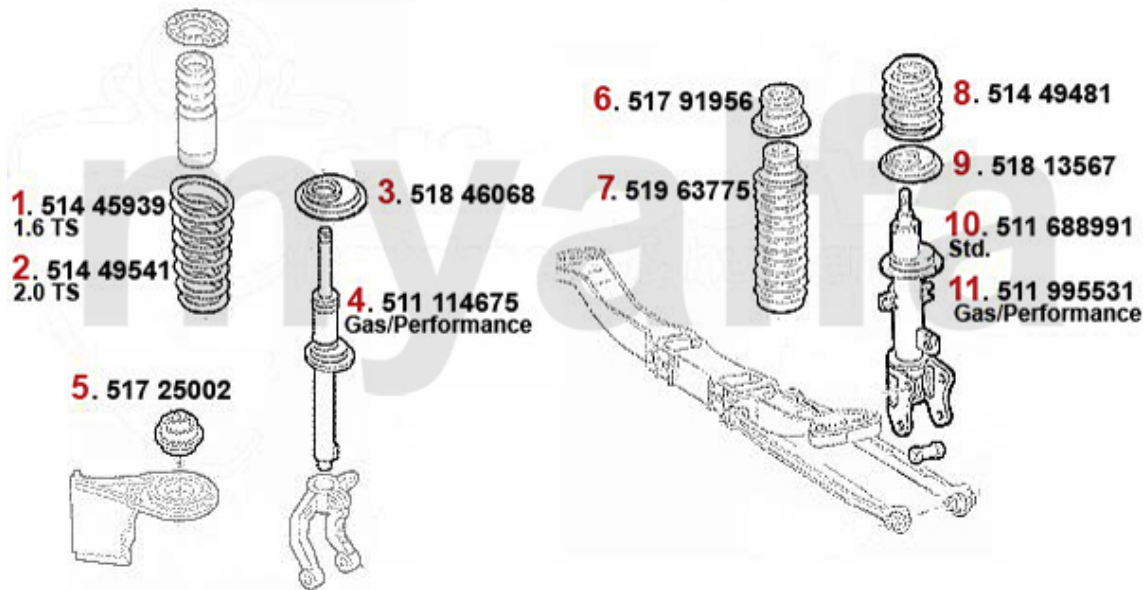

Federbeine/Struts 147 TS 16V

1	51449539	Fahrwerksfeder vorne 147 1.6 16V TS Nuovo GT 1.8 TS/2.0 JTS	78,00 €
2	51449541	Fahrwerksfeder vorne 147 2.0 16V TS Nuovo GT 1.9 JTD	69,00 €
3	51846068	Federteller VA 147,Nuovo GT (Gummi)	On request
4	51214675	Stossdämpfer vorne 147,156,oben Sti ft/unten Schelle,1-Rohr Gas Performance,Sport-Stossdäm	120,00 €
5	51725002	Federbeinlager 147,156,166 Nuovo GT VA	23,50 €
6	51791956	Federbeinlager 147 HA TS/JTD Nuovo GT	On request
7	51963775	Set Staubkappe-Anschlagpuffer 147 HA TS/JTD	24,50 €
8	51449481	Fahrwerksfeder hinten 147, 156, Nuovo GT	69,00 €
9	51813567	Federteller HA 147,156,Nuovo GT (Gummi)	On request
10	51188991	Federbein hinten 147	112,00 €
11	51295531	Federbein hinten 147,2-Rohr Gas Performance Sportdämpfer zur Nachrüstung	169,00 €