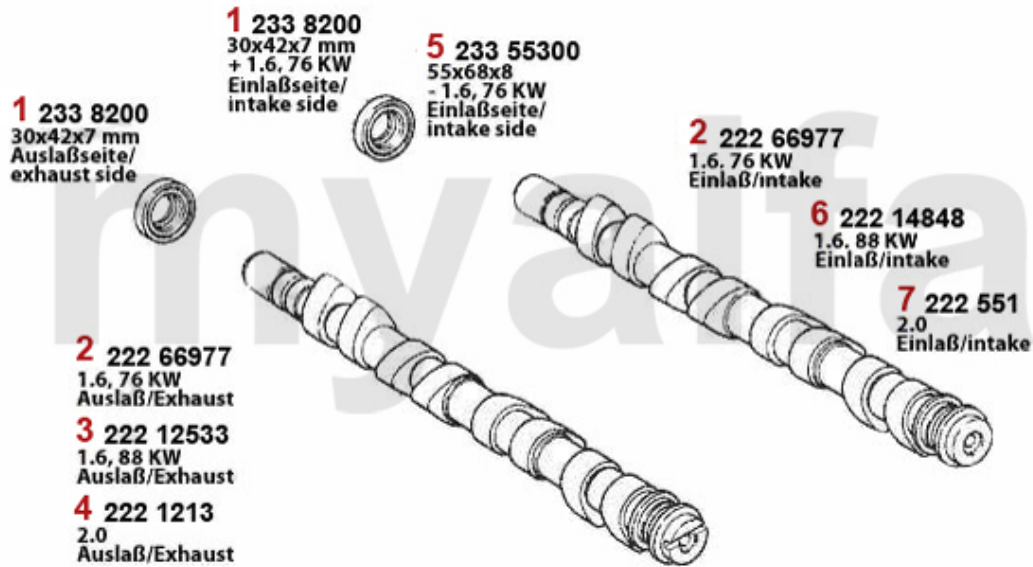

Nockenwelle/Camshaft 147 TS

1	2338200	Simmerring Nockenwelle 145/6, 155,156,g/v/ spider(916),166 diverse Bj. 96-01	17,50 €
2	22266977	Nockenwelle (Einlass/Auslass) 147 1.6 TS 76 KW	On request
3	22212533	Nockenwelle (Auslass) 145/6 147,155, 156 1.4/1.6 TS 16V	On request
4	2221213	Nockenwelle (Aulaß) 145/6 2.0 TS 16 V Bj. >96,145/6 1.8 TS 16V Bj. 96>, 147 2.0 TS 16V,155	429,00 €
5	23355300	Simmerring Nockenwelle 145/6, 155,156 1.6,1.7,1.8,2.0 16V TS	17,90 €
6	22214848	Nockenwelle 145/6 1.6 TS 16V # 1650 88>, 156 1.6 TS 16V #84340>	289,00 €
7	222551	Nockenwelle (Einlass) 145/6 2.0 TS 16V Bj.>96,145/6 1.8 TS16V Bj. 96>,147 2.0 TS 16V,15	429,00 €