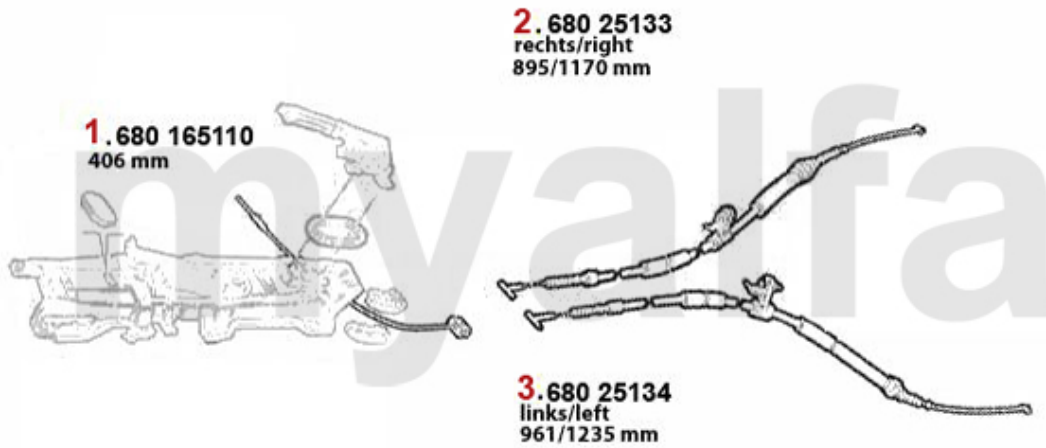

Handbremsseil/Brake Cable 147

1	68065110	Handbremsseil vorne 145/6,147, 155, spider/gtv (916), Nuovo GT	19,10 €
2	68025133	Handbremsseil rechts 147	24,49 €
3	68025134	Handbremsseil links 147	32,00 €