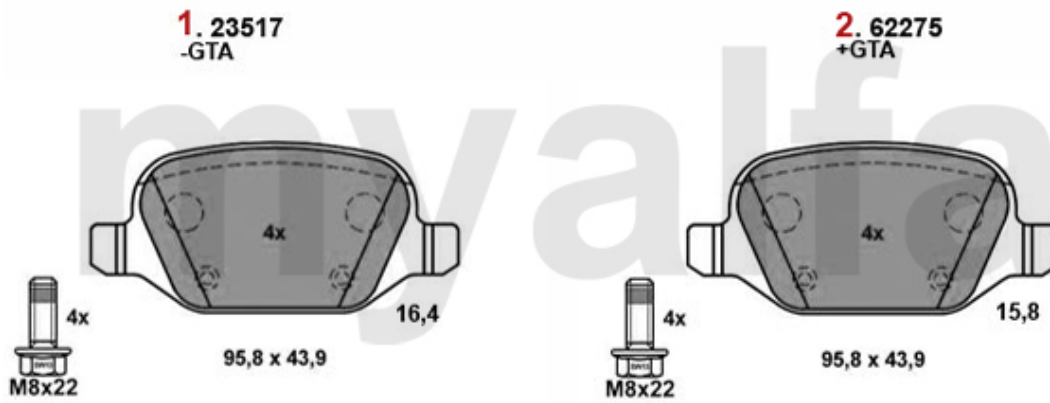

Brembeläge/Brakepads 147 hinten/rear

1	23516504	SBB HA ohne WE 147 1.6/2.0/16V TS 1.9 JTD, 156 Sportwagon alle	78,00 €
2	62275	SBB HA 147 GTA, 156 Sport-Kit	89,00 €