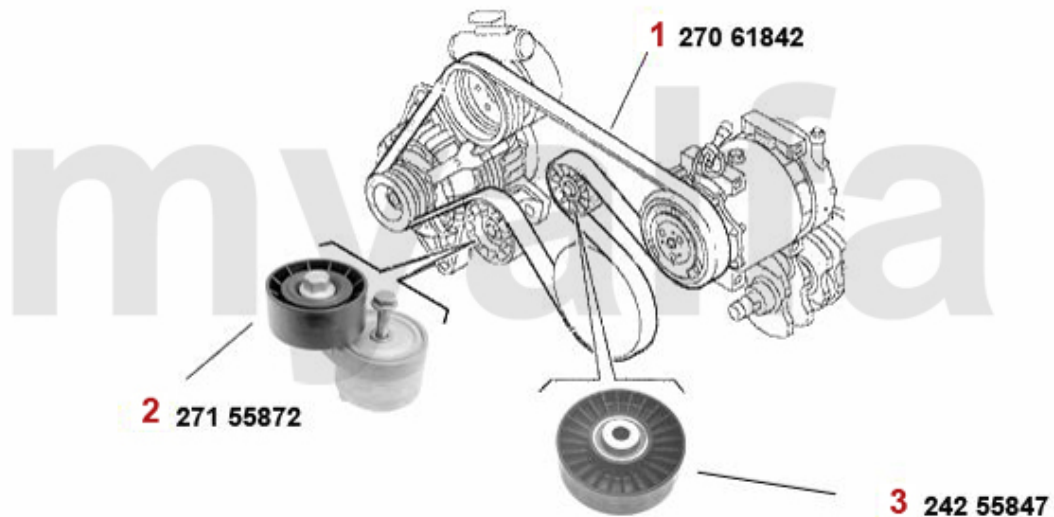

Keilrippenriemen 147 JTD 16V

1	27061842	Keilrippenriemen 6PK1842 145/6 1.8 TS mit Klima,155 1.6/1.8 TS mit Klima,Nuovo GT,Generat	30,80 €
2	27155872	Spannarm Keilrippenriemen 145/6/7, 156 1.9 JTD (81/85KW mit/ohne Klima)	42,30 €
3	24255847	Umlenkrolle f. Keilrippenriemen 145 /6,147,156 1.9 JTD mit Klima	30,70 €