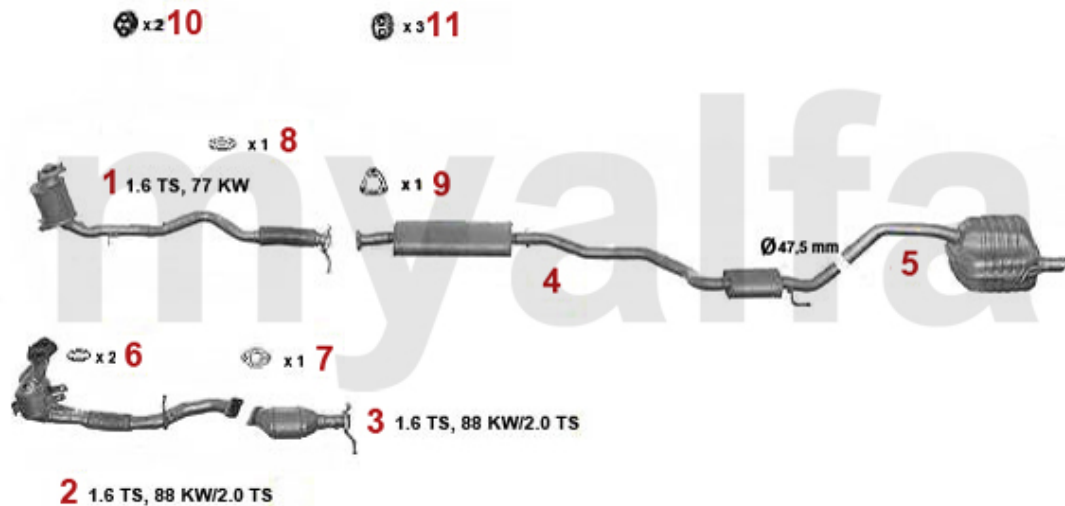

Abgasanlage/Exhaust System 147 TS

147 16V T.S. 1.6/2.0 (1598 cc. - 77 KW - Mot.AR37203/88 KW - Mot.AR32104)/(1970 cc. - 118 KW - Mot.AR32310)

+20
SELESPEED 10/'00-

1	32182699	Katalysator 147 1.6 TS (76 KW)	800,20 €
2	32139668	Katalysator vorne 147 1.6(88KW)/2.0 TS	995,10 €
3	32139666	Katalysator hinten 147 1.6(88KW)/ 156 2.0 TS 16V	On request
4	34115009	Mitteltopf 147 1.6-2.0 16V TS Bj. 10.00>	143,00 €
5	35115007	Endtopf 147 1.6-2.0 16V TS Bj. 10.00>	170,00 €
6	38094038	Dichtung Abgaskrümmer/Kat 147 156, gtv/spider (916) Bj. 98>	12,50 €
7	38074963	Dichtung Kat 147 1.6 TS (88KW),156/ SW,gtv/spider (916) TS	14,60 €
8	38094002	Brennring Kat Diverse Modelle	8,90 €
9	3809213	Dichtung Kat/MSD 147 1.6 TS (76KW)	9,20 €
10	38091066	Gummi / Auspuffaufhängung	3,90 €
11	38042184	Auspuffgummi 147,156,Nuovo GT	7,90 €