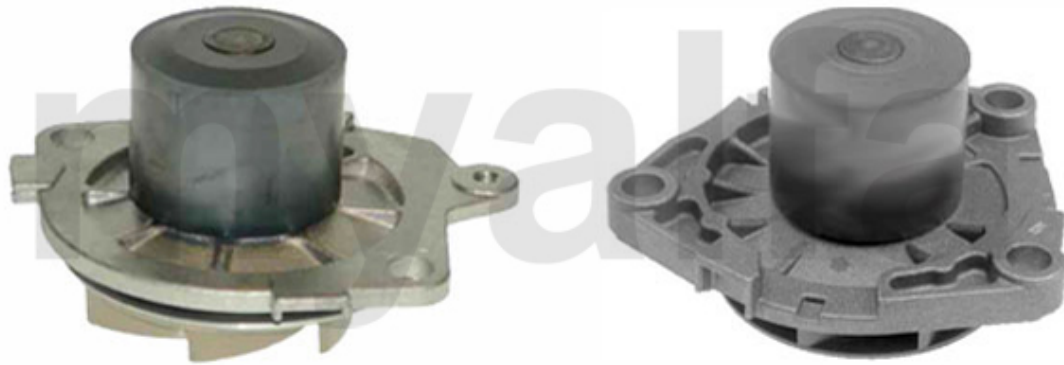

Wasserpumpe/Waterpump 147 1.9 JTD 8/16V

1. 262 15970
8V

2. 262 4051
16V

1	26215970	Wasserpumpe 145/6,147,156,166 1.9/2 .4 JTD	60,59 €
2	2624051	Wasserpumpe 147,156,159,166,Nouvo GT 1.9 JTD 16V, 2.4 JTD 20V	77,80 €