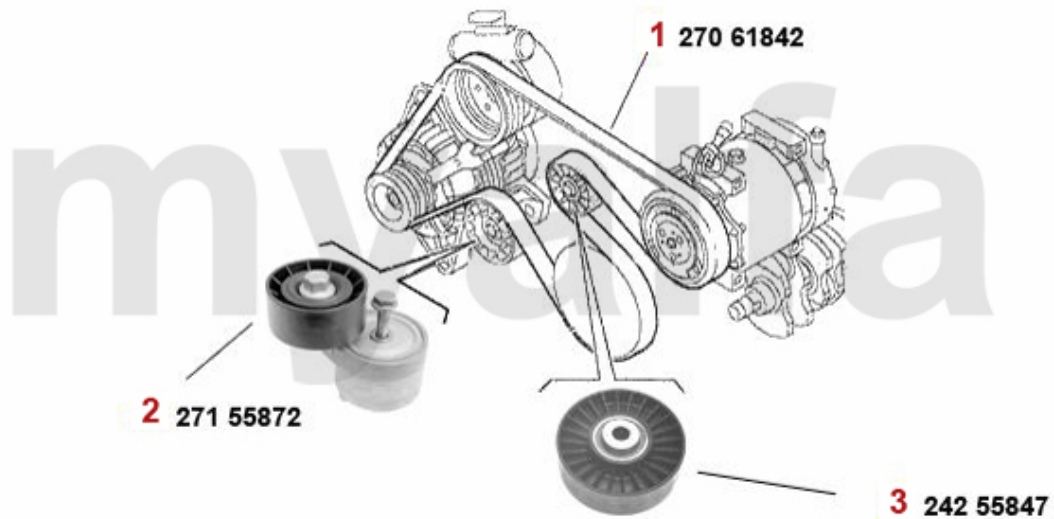

Keilrippenriemen 147 JTD 16V

1	27061842	Keilrippenriemen 6PK1842 145/6 1.8 TS mit Klima,155 1.6/1.8 TS mit Klima,Nuovo GT,Generat	30,80 €
2	27155872	Spannarm Keilrippenriemen 145/6/7, 156 1.9 JTD (81/85KW mit/ohne Klima)	42,30 €
3	24255847	Umlenkrolle f. Keilrippenriemen 145 /6,147,156 1.9 JTD mit Klima	30,70 €