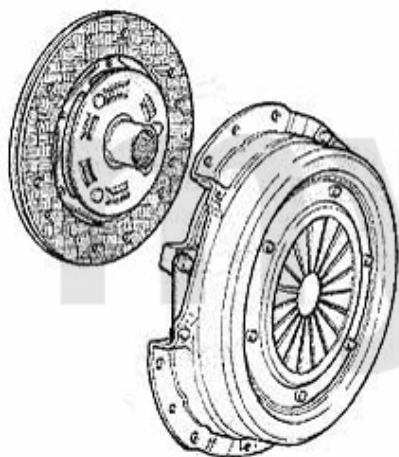

Kupplungs-Kit/Clutch Set 147 GTA

---

1. 431 739521
Ø 235 mm

1 43139521 Kupplungs-Kit 147,156,Nuovo GT, gtv/spider (916) 3.2 V6 24V

475,00 €