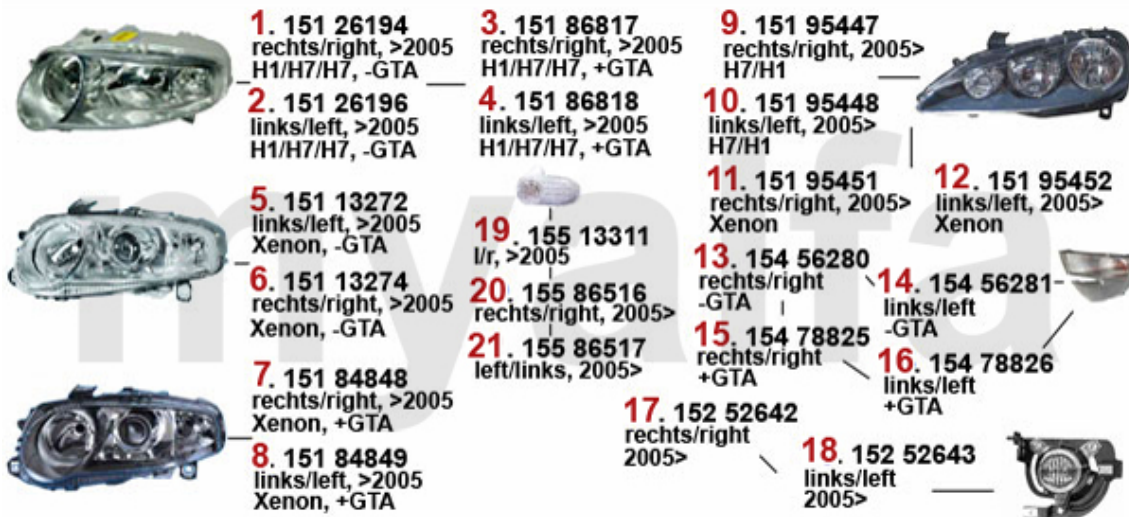

Beleuchtung/Lighting 147 vorne/front

1	15126194	Hauptscheinwerfer rechts 147 Bj. 3. 02 > # 3157764>	154,00 €
2	15126196	Hauptscheinwerfer links 147 Bj. 3.0 2> # 3157764>	154,00 €
3	15186817	Hauptscheinwerfer rechts 147 GTA H7 /H1 /H1, Bj.>07.2005	239,00 €
4	15186818	Hauptscheinwerfer links 147 GTA H7/ H1/ H1	239,00 €
8	15184849	Xenon-Hauptscheinwerfer links 147 G TA	On request
9	15195447	Hauptscheinwerfer 147 rechts Bj. 05 > (Facelift)	259,00 €
10	15195448	Hauptscheinwerfer 147 links Bj. 05> (Facelift)	259,00 €
11	15195451	Xenon Hauptscheinwerfer 147 rechts BJ. 05> (Facelift)	717,11 €
12	15195452	Xenon Hauptscheinwerfer 147 links B j. 05> (Facelift)	717,11 €
13	15456280	Blinkeuchte rechts 147	32,50 €
14	15456281	Blinkeuchte links 147	32,50 €
15	15478825	Blinkeuchte 147 GTA VR	On request
16	15478826	Blinkeuchte 147 GTA VL	On request
17	15252642	Nebelscheinwerfer 147 rechts Bj. 05 > (Facelift)	89,00 €
18	15252643	Nebelscheinwerfer 147 links Bj. 05> (Facelift)	On request
19	15513311	Zusatzblinkeuchte 147	On request
20	15586516	Zusatzblinkeuchte 147/156 rechts 2004> (Facelift)	On request
21	15586517	Zusatzblinkeuchte 147/156 links 2004>, (Facelift)	On request