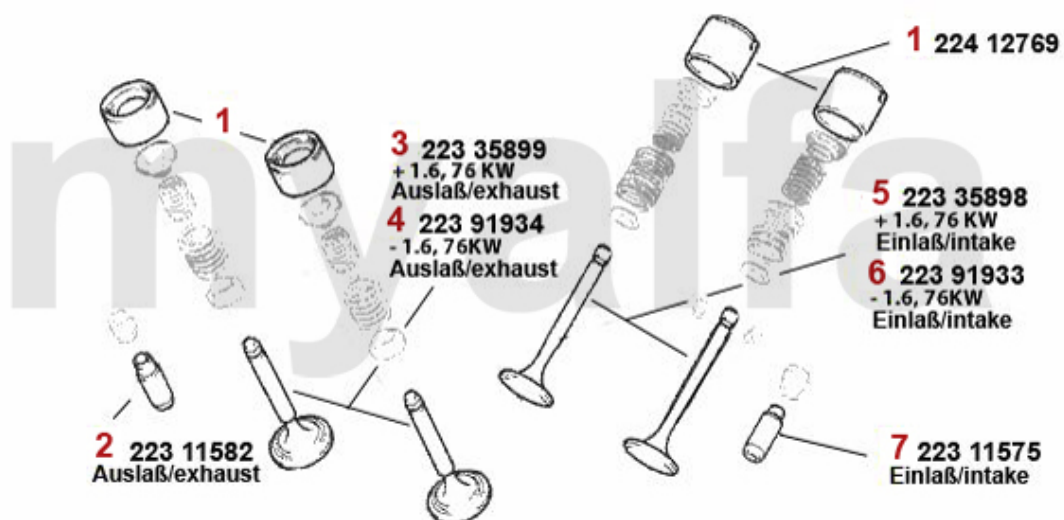

Ventiltrieb 147 TS

1	22412769	Hydrostößel 145/6,147,155,156,166 gtv/spider(916) alle 16V TS/JTS	17,85 €
2	22311582	Ventilführung Auslass + 0.05 TS 16V	21,10 €
3	22335899	Ventil-Auslass 145/6 1.4/1.6 TS 16V, 147 1.8/2.0 TS 16V	24,20 €
4	22391934	Ventil-Auslass 145/6,155,156, spider/gtv(916) 1.6/1.8/2.0 TS 16V	On request
5	22335898	Ventil-Einlass 145/6 1.4/1.6 TS 16V, 147 1.6/1.8 TS 16V	24,50 €
6	22391933	Ventil-Einlass 145/6,155,156, spider/ gtv(916) 1.6/1.8/2.0 TS 16V	15,90 €
7	22311575	Ventilführung Einlass +0.05 TS16V	21,10 €