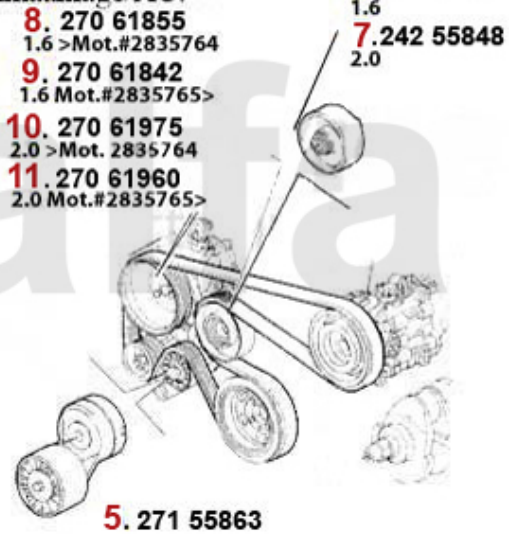

- **8. 270 61855**
  1.6 >Mot.#2835764
- **9. 270 61842**
  1.6 Mot.#2835765>
- **10. 270 61975**
  2.0 >Mot. 2835764
- **11. 270 61960**
  2.0 Mot.#2835765>

- **6. 242 55849**
  1.6
- **7. 242 55848**
  2.0

5. 271 55863

1	27061045	Keilrippenriemen 6PK1045 145/6 Bj. 97>,155,156,gtv&spider(916) 1.4/1.6 /1.8 TS 16V ohne K	20,10 €
2	27061020	Keilrippenriemen 6PK1030 147 TS (ohne Klima) Mot.# 2835764>	21,30 €
3	27061082	Keilrippemriemen 6PK1082 145/6 2.0 TS 16V,147 2.0 TS/JTS,156/166 2.0 T S,gtv/spider (916)	25,20 €
4	27061062	Keilrippenriemen 6PK1062 147,156 2. 0 16V TS CF 3 ohne Klima Generator/ Servopumpe	22,50 €
5	27155863	Spanner Keilrippenriemen 145/6/7, 155/6,166,916 diverse 4-zylinder	49,50 €
6	24255849	Umlenkrolle Keilrippenriemen 145/6/7,155/6,gtv/spider (916) 1.4/1.6/1.8 TS (mit Klima)	39,50 €
7	24255848	Umlenkrolle Keilrippenriemen 145/6/7,155/6,166,gtv/spider (916) 2.0 TS/JTS (mit Klima)	49,60 €
8	27061855	Keilrippenriemen 6PK1855 145/6 1.4/ 1.8 TS 16V Bj. 97>,1.6 TS,1.6/1.8 T S 16V,gtv/spider 1	28,80 €
9	27061842	Keilrippenriemen 6PK1842 145/6 1.8 TS mit Klima,155 1.6/1.8 TS mit Kli ma,Nuovo GT,Generat	30,80 €
10	27061975	Keilrippenriemen 6PK1975 145/6/147/ 156/166/gtv/spider (916) CF3 2.0 TS 16V bis Motor # 13	28,30 €
11	27061960	Keilrippenriemen 6PK1960 147/156/16 6/gtv/spider (916) 2.0 TS 16V CF3 ab Motor # 2835764 L	41,00 €