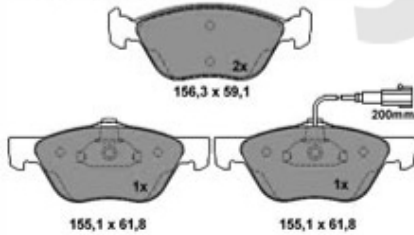

Brembeläge/Brakepads 147 vorne/front

1. 23140
1.6, 76 KW, >#3021489

2. 23289
1.6, 88KW/2.0/JTD

3. 62239
GTA >10.2003

4. 62692
GTA 11.2003>

1	23119305	SBB VA mit WE 147 1.6 16V TS 156 1.6/1.8/16V TS/1.9 JTD bj. 09.97-10.00 Bremssystem: Ate	64,00 €
2	23219305	SBB VA mit WE 145/6 1.8/2.0/16V/TS/ QV bj. 01.97>,147 1.6/2.0/16V/TS Bremssystem: Ate	69,90 €
3	62239	SBB VA 147/156 GTA Bj. >10.03	87,30 €
4	62692	SBB VA 147/156 GTA Bj. 10.03>	96,00 €