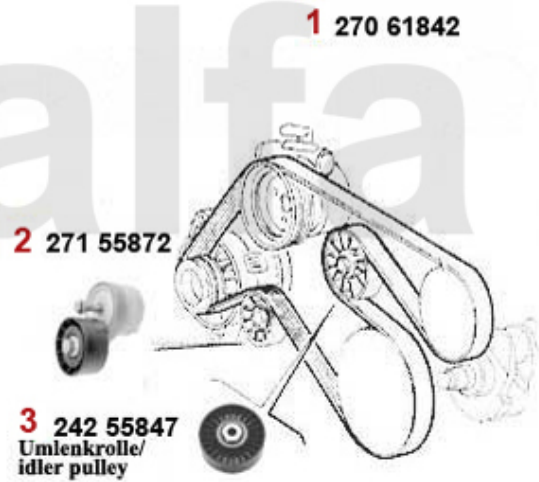

5. 271 55863

1	27061045	Keilrippenriemen 6PK1045 145/6 Bj. 97>,155,156,gtv&spider(916) 1.4/1.6 /1.8 TS 16V ohne K	20,10 €
2	27061020	Keilrippenriemen 6PK1030 147 TS (ohne Klima) Mot.# 2835764>	21,30 €
3	27061082	Keilrippemriemen 6PK1082 145/6 2.0 TS 16V,147 2.0 TS/JTS,156/166 2.0 T S,gtv/spider (916)	25,20 €
4	27061062	Keilrippenriemen 6PK1062 147,156 2. 0 16V TS CF 3 ohne Klima Generator/ Servopumpe	22,50 €
5	27155863	Spanner Keilrippenriemen 145/6/7, 155/6,166,916 diverse 4-zylinder	49,50 €
6	24255849	Umlenkrolle Keilrippenriemen 145/6/7,155/6,gtv/spider (916) 1.4/1.6/1.8 TS (mit Klima)	39,50 €
7	24255848	Umlenkrolle Keilrippenriemen 145/6/7,155/6,166,gtv/spider (916) 2.0 TS/JTS (mit Klima)	49,60 €
8	27061855	Keilrippenriemen 6PK1855 145/6 1.4/ 1.8 TS 16V Bj. 97>,1.6 TS,1.6/1.8 T S 16V,gtv/spider 1	28,80 €
9	27061842	Keilrippenriemen 6PK1842 145/6 1.8 TS mit Klima,155 1.6/1.8 TS mit Kli ma,Nuovo GT,Generat	30,80 €
10	27061975	Keilrippenriemen 6PK1975 145/6/147/ 156/166/gtv/spider (916) CF3 2.0 TS 16V bis Motor # 13	28,30 €
11	27061960	Keilrippenriemen 6PK1960 147/156/16 6/gtv/spider (916) 2.0 TS 16V CF3 ab Motor # 2835764 L	41,00 €

Keilriemen/V-Belts 147 3.2 V6 24V/GTA

1	27061995	Keilrippenriemen 6PK1995 147/156/16 6/gtv/spider (916)/Nuovo GT alle V6 24V auch GTA Gener	35,20 €
2	24255865	Umlenkrolle Keilrippenriemen 156, 166,gtv/spider (916) V 6	59,00 €
3	24255867	Umlenkrolle Keilrippenriemen 156, 166,gtv/spider (916) V 6	48,00 €
4	24255866	Spannrolle f. Keilrippenriemen 156, 166 V6 24V/GTA	128,60 €

Keilriemen/V-Belt 147 1.9 JTD 8V

ohne/without/
Klimaanlage/AC:

mit/with
Klimaanlage/AC:

1	27061035	Keilrippenriemen 6PK1035 145/6,156, 147 1.9 JTD ohne Klima	21,80 €
2	27155872	Spannarm Keilrippenriemen 145/6/7, 156 1.9 JTD (81/85KW mit/ohne Klima)	42,30 €
3	24255847	Umlenkrolle f. Keilrippenriemen 145 /6,147,156 1.9 JTD mit Klima	30,70 €
4	27061842	Keilrippenriemen 6PK1842 145/6 1.8 TS mit Klima,155 1.6/1.8 TS mit Klima,Nuovo GT,Generat	30,80 €