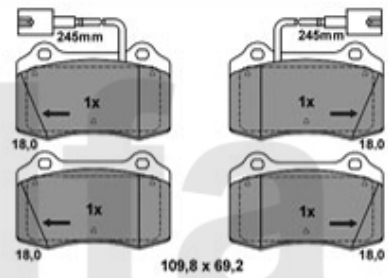

Brembeläge/Brakepads 147 vorne/front

1. 23140
1.6, 76 KW, >#3021489

2. 23289
1.6, 88KW/2.0/JTD

3. 62239
GTA >10.2003

4. 62692
GTA 11.2003>

1	23119305	SBB VA mit WE 147 1.6 16V TS 156 1.6/1.8/16V TS/1.9 JTD bj. 09.97-10.00 Bremssystem: Ate	64,00 €
2	23219305	SBB VA mit WE 145/6 1.8/2.0/16V/TS/ QV bj. 01.97>,147 1.6/2.0/16V/TS Bremssystem: Ate	69,90 €
3	62239	SBB VA 147/156 GTA Bj. >10.03	87,30 €
4	62692	SBB VA 147/156 GTA Bj. 10.03>	96,00 €