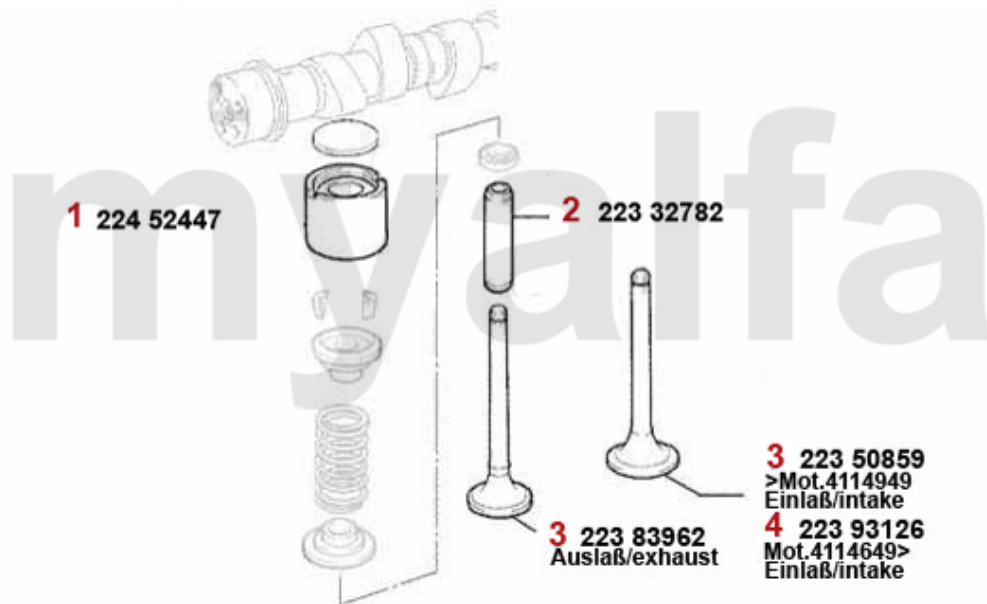

Ventiltrieb/Valvetrain 147 1.9 JTD 8V

1	22452447	Hydrostößel 145/6,155,156 166 TD/ JTD	15,80 €
2	22333782	Ventilführung Einlass/Auslass +0.05 JTD 8/10V 145/6,147,156,166	4,20 €
3	22350859	Ventil-Einlass 145/6,147,156 166 JTD 8/10V	21,10 €
4	22393126	Ventil-Einlass 147,156,166 JTD8/10V Bj. 6.04>	20,30 €
5	22383962	Ventil-Auslass 145/6,147,156 166 JTD 8/10V	32,90 €