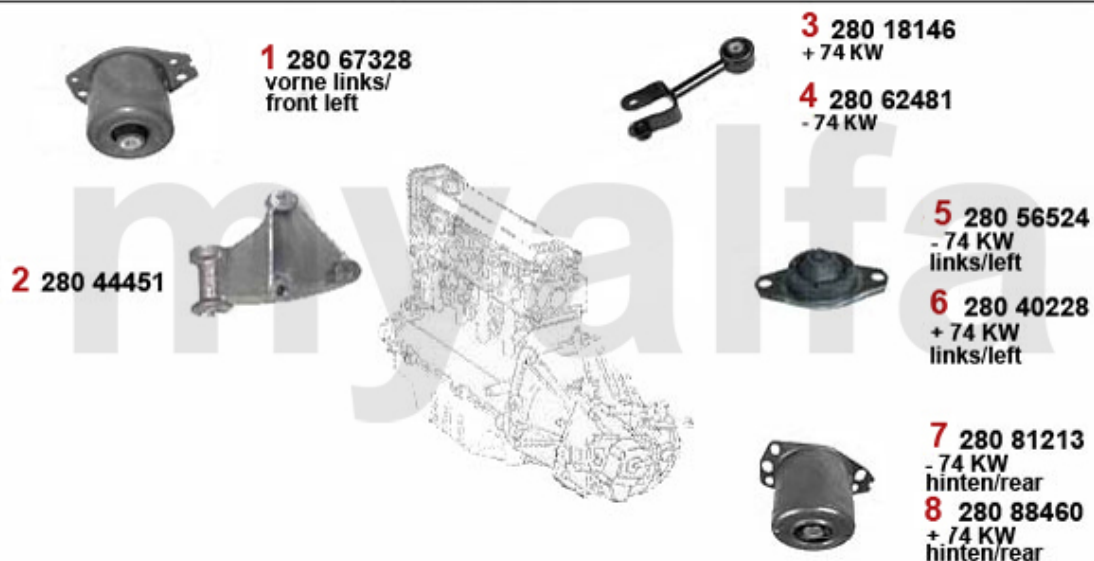

Motorlager/Engine Mount 147 JTD

1	28067328	Motorlager VL 145/6,147,156 Nuovo GT JTD	111,90 €
2	28044451	Motorlager 147,156,Nuovo GT 1.9 JTD 8/16V	109,00 €
3	28018146	Motorzugstange 147 1.9 JTD (CF3) 74 KW	44,30 €
4	28062481	Motorzugstange 145/6,147,156 Nuovo GT 1.9 JTD	195,01 €
5	28056524	Motorlager hi. 145/6 Bj. 99>,147, 156,Nuovo GT 1.9 JTD 8/16V	56,50 €
6	28040228	Motorlager links 147 1.9 JTD 8V 74 KW	129,00 €
7	28081213	Motorlager HL 145/6,147,156 Nuovo GT	66,70 €
8	28088460	Motorlager 145/6,147(74KW) 155,156, gtv/spider (916)	199,00 €