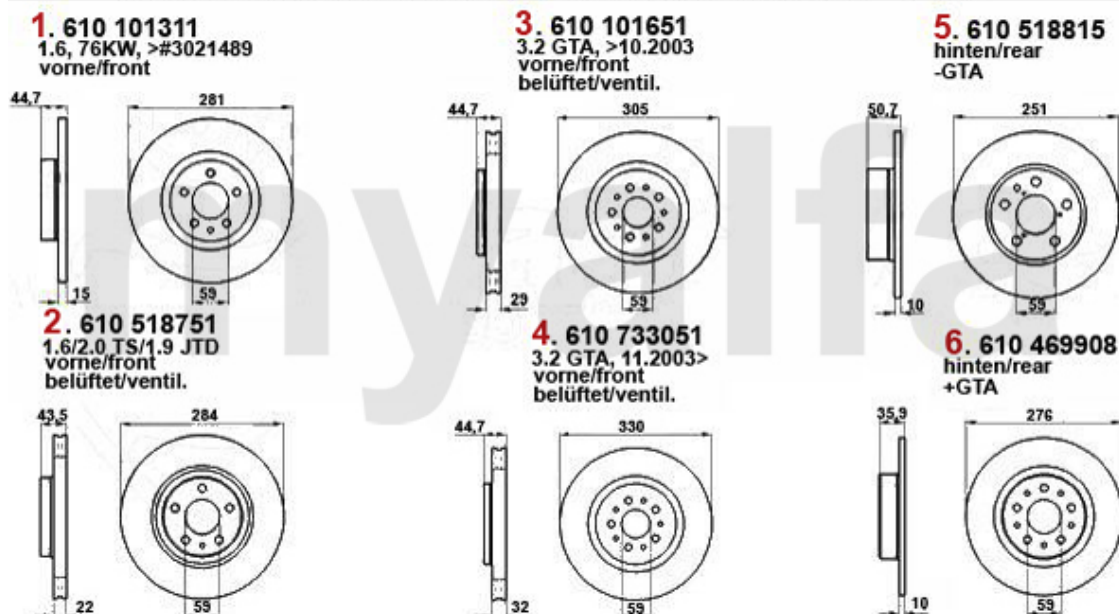

Bremsscheiben/Brakedisks 147

1	61001311	Bremsscheibe VA 147 1.6 16V TS 156 1.6/1.8/16V TS/1.9 JTD	On request
2	61018751	Bremsscheibe VA 147 1.6/2.0 16V TS/ 1.9 JTD bj. 01.01>,156 2.0/16V TS/ JTS/2.5 V6 24V/1.9/	74,99 €
3	61001651	Bremsscheibe VA 147/156 GTA, gtv/Spider (916) 3.0/3.2 V6 24V	87,30 €
4	61033051	Bremsscheibe VA GTA 147 Bj. 03>, 156 Bj. 02>, Nuovo GT	159,00 €
5	61018815	Bremsscheibe HA 147 1.6/2.0 16V TS 156 1.6/1.8/2.0 16V TS/2.5 V6 24V/ 1.9/2.4 JTD, 164/Sup	70,81 €
6	61069908	Bremsscheibe HA 147 GTA, 156 mit Sport-Kit, Nuovo GT	69,00 €