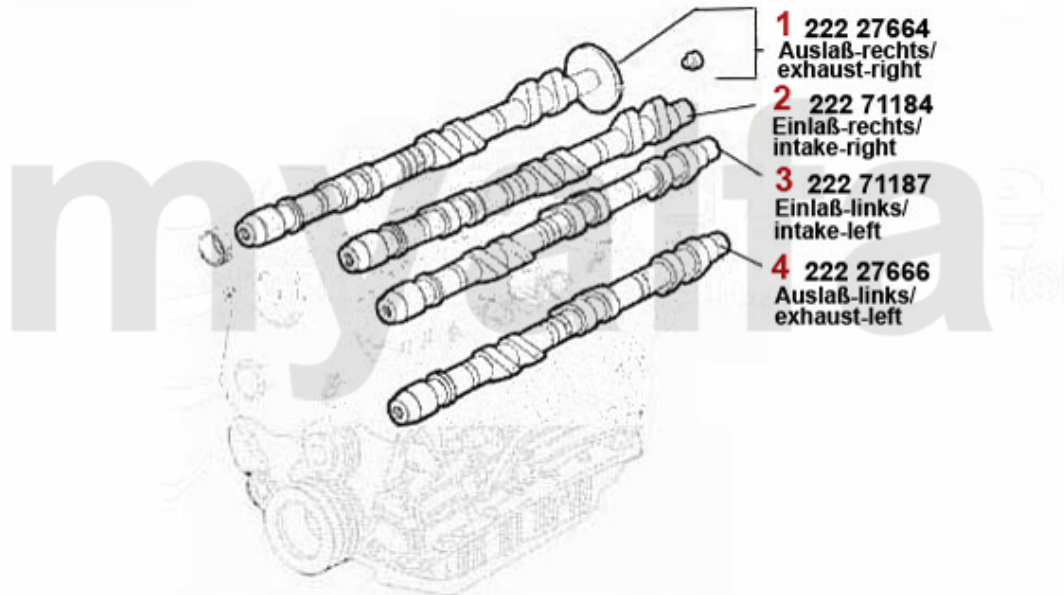

Nockenwelle/Camshaft 147 GTA

1	22227664	Nockenwelle rechts (Auslass) 156,166 2.5 V6 24V,gtv/spider (916) Bj. 98> 3.0 V6 24V,Nouvo	615,00 €
2	22271184	Nockenwelle Re Einlass 147, 156, 166, gtv/spider (916), Nuovo GT 3.2 V6 24V	On request
3	22271187	Nockenwelle Li Einlass 147, 156, 166, gtv/spider (916), Nuovo GT 3.2 V6 24V	929,00 €
4	22227666	Nockenwelle links (Auslass) 156,166 2.5 V6 24V,gtv/spider(916) Bj. 98>3.0 V 24V,Nuovo GT	On request