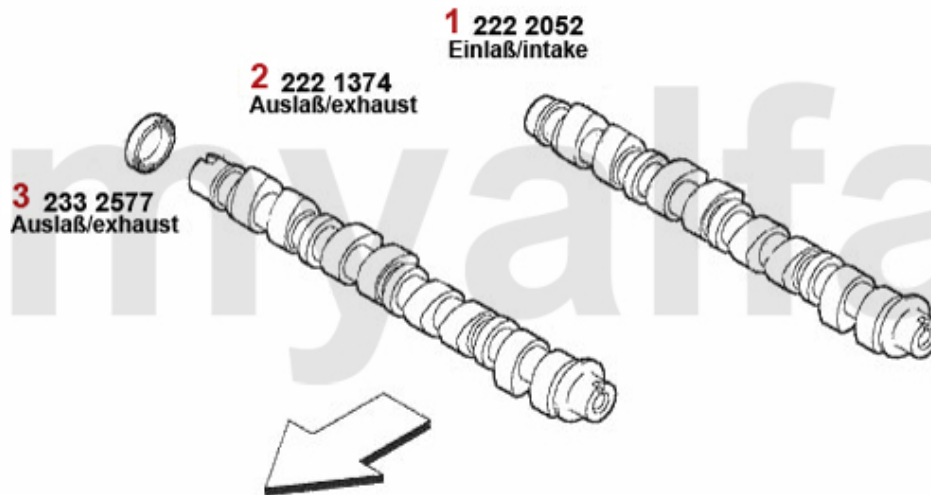

Nockenwelle/Camshaft 147 1.9 JTD 16V

1	2222052	Nockenwelle Einlass 147,156 Nuovo GT 1.9 JTD 16V	208,30 €
2	2221374	Nockenwelle Auslass 147,156 Nuovo GT 1.9 JTD 16V	399,00 €
3	2332577	Simmerring Nockenwelle 147, 156,166,Nuovo GT 1.9/2.4 JTD 16V/20V	6,60 €