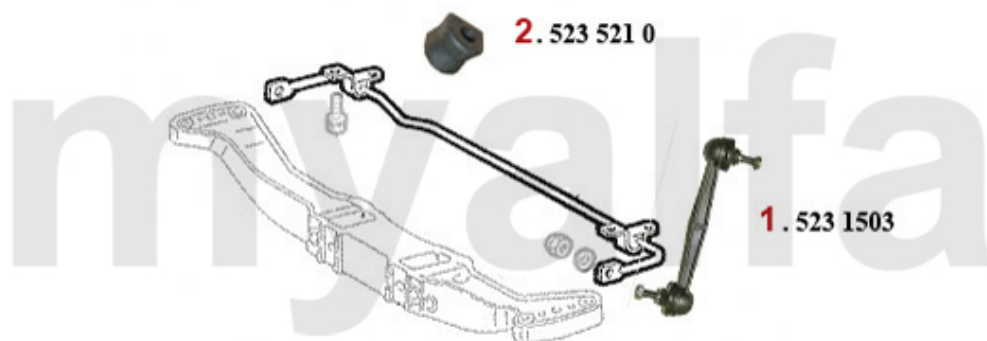

Stabilisator hinten/rear Stabilizer 147

1	5231503	Stabilisatorstange/Pendelstütze HA 147,156,Nuovo GT	35,40 €
2	5235210	Stabilisatorgummi hinten 147 >2004, 156	On request