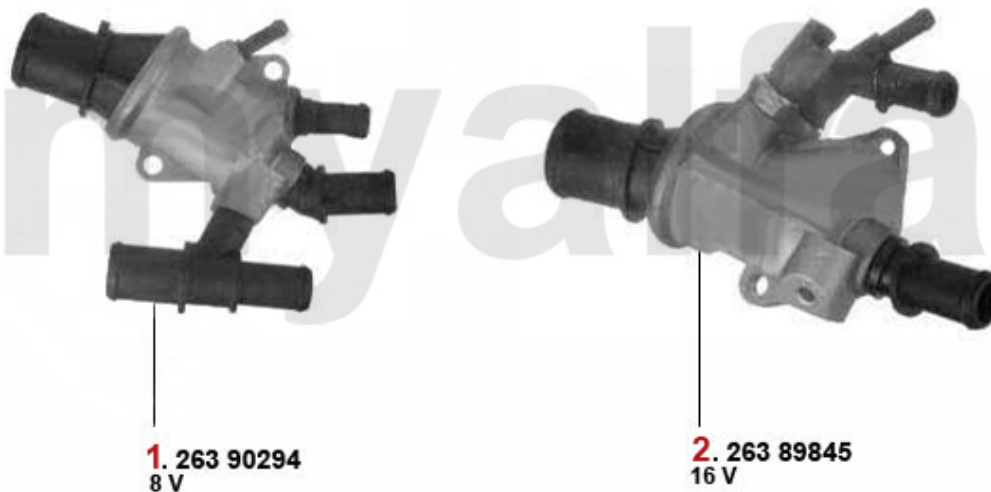

Termostato 147 1.9 JTD 8/16V

---

1 26390294 *Termostato 147 1.9 JTD 8V*

109,00 €

2 26389845 *Termostato 147, Nuovo GT 1.9 JTD 16V*

On request