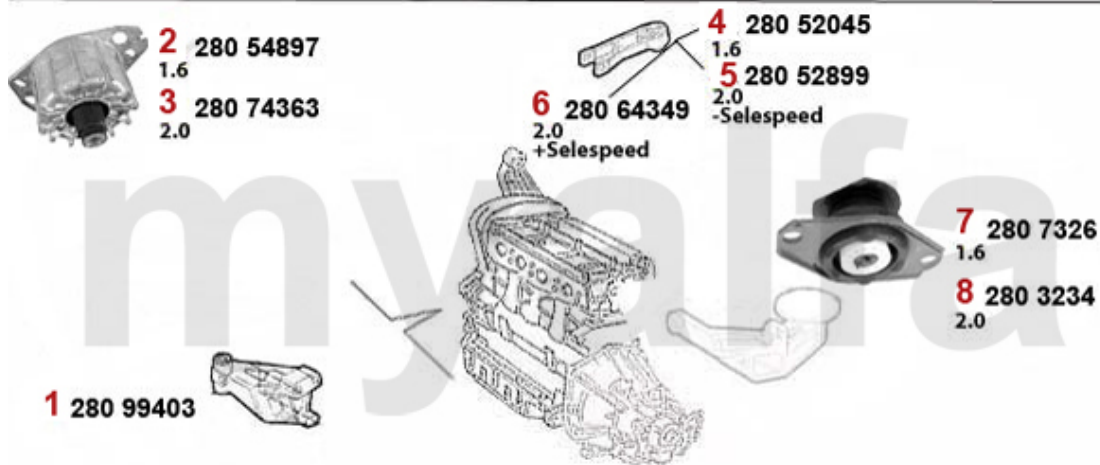

2. 262 4051
16V

1	26215970	Wasserpumpe 145/6,147,156,166 1.9/2 .4 JTD	60,59 €
2	2624051	Wasserpumpe 147,156,159,166,Nouvo GT 1.9 JTD 16V, 2.4 JTD 20V	77,80 €

Motorlager/Engine Mount 147 TS

1	28099403	Motorlager 145/6,155,156,GTV/ Spider (916) 1.8/2.0 TS 16V/JTS	189,00 €
2	28054897	Motorlager VL 147 1.6 TS	68,00 €
3	28074363	Motorlager VL 147,156/SW Nuovo GT 2.0 TS/JTS	On request
4	28052045	Motorzugstange 147 1.6 TS	On request
5	28052899	Motorzugstange 145/6 2.0 TS 16V,147 alle,156 2.0 TS/JTS,gtv/spider (916) Bj. 98>,Nuovo GT	39,50 €
6	28064349	Motorzugstange 147,156,Nuovo GT 2.0 TS/JTS Selespeed	On request
7	2807326	Motorlager 147 1.6 TS hinten rechts	45,10 €
8	2803234	Motorlager VR 145/6,147,155,156, gtv/spider (916) 1.8/2.0 TS	79,50 €