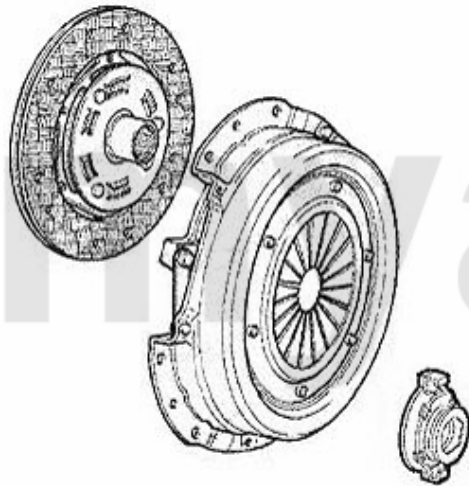

Kupplungs-Kit/Clutch Set 147 1.9 JTD 8V

1. 431 734802
Ø 230 mm
74 KW

2. 431 739539
Ø 235 mm
85 KW

1	43134802	Kupplungs-Kit 147 1.9 JTD 8V 74 KW	256,00 €
2	43139539	Kupplungs-Kit 156/SW,166 1.9/2.4 JTD 8/10V,147 1.9 JTD 8V 85KW	316,00 €