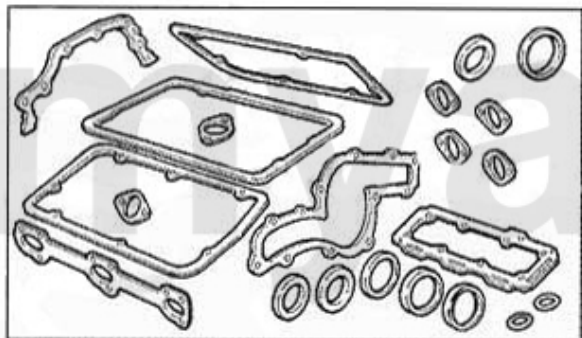

Kopfdichtsatz/Head Set 147 GTA

---

1. 232 61000

1 23261000 *Kopfdichtsatz 147,156,166,GTV/Spider (916),Nuovo GT V6 24V/ GTA*

290,00 €