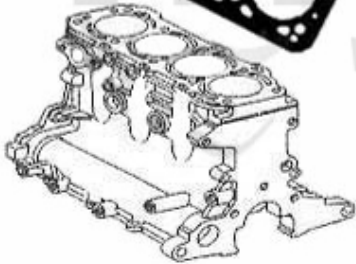

Kopfdichtung/Head Gasket 147 1.9 JTD

Achtung/Attention:

Beim Bestellen der Kopfdichtung bitte auf die entsprechende Markierung achten!
Before you order the headgasket, please note the marking!

1 233 23900
8V - 0,82 mm

4 233 52500
16V - 0,82 mm

2 233 23910
8V - 0,92 mm

5 233 52510
16V - 0,92 mm

3 233 23920
8V - 1,02 mm

6 233 52520
16V - 1,02 mm

1	23323900	Kopfdichtung 147,156 1.9 JTD 8V 81/ 85KW ACHTUNG: auf Markierung achten 0 Kerben	40,10 €
2	23323910	Kopfdichtung 147,156 1.9 JTD 8V 81/ 85KW ACHTUNG: auf Markierung achten 1 Kerbe	60,00 €
3	23323920	Kopfdichtung 147,156 1.9 JTD 8V 81/ 85KW ACHTUNG: auf Markierung achten 2 Kerben	45,20 €
4	23352500	Kopfdichtung 147,156,Nuovo GT 1.9 JTD 16V ACHTUNG: auf Markierung achten 0 Kerben	69,00 €
5	23352510	Kopfdichtung 147,156,Nuovo GT 1.9 JTD 16V ACHTUNG: auf Markierung achten 1 Kerbe	60,90 €
6	23352520	Kopfdichtung 147,156,Nuovo GT 1.9 JTD 16V (ACHTUNG: auf Markierung achten 2 Kerben)	64,20 €