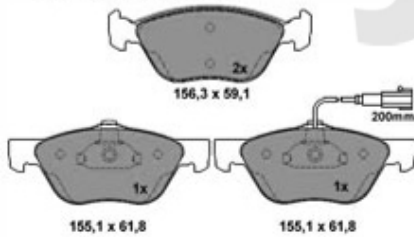

Brembeläge/Brakepads 147 vorne/front

1. 23140
1.6, 76 KW, >#3021489

2. 23289
1.6, 88KW/2.0/JTD

3. 62239
GTA >10.2003

4. 62692
GTA 11.2003>

1	23119305	SBB VA mit WE 147 1.6 16V TS 156 1.6/1.8/16V TS/1.9 JTD bj. 09.97-10.00 Bremssystem: Ate	64,00 €
2	23219305	SBB VA mit WE 145/6 1.8/2.0/16V/TS/ QV bj. 01.97>,147 1.6/2.0/16V/TS Bremssystem: Ate	69,90 €
3	62239	SBB VA 147/156 GTA Bj. >10.03	87,30 €
4	62692	SBB VA 147/156 GTA Bj. 10.03>	96,00 €