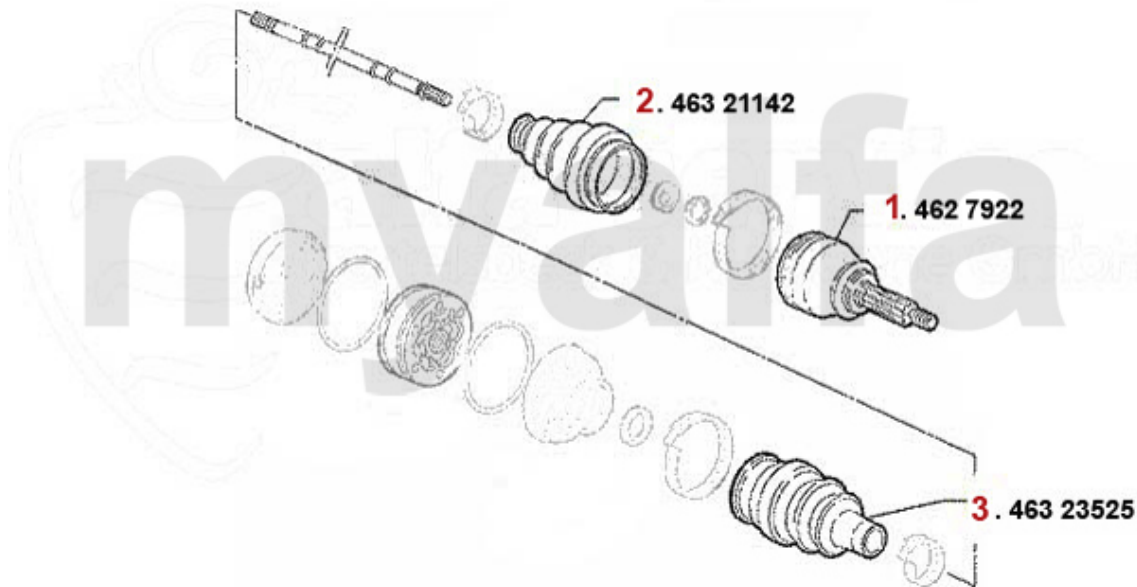

Antriebswelle/Driveshaft 147 3.2 V6 24V/GTA

1	4627922	Gelenksatz außen 147,156 Nouvo GT 3.2 V6 24V/GTA	On request
2	46321142	Achsmanschettensatz außen 147,156, gtv/spider,Nuovo GT 3.2 V6 24V/GTA, 166 2.4 JTD 20V	32,90 €
3	46323525	Achsmanschettensatz innen 155 1,7/ 1.8/2.0/TS 16V,2.5 V6,1.9TD 164/Super 2.0 TS,145/6 TS 1	27,50 €