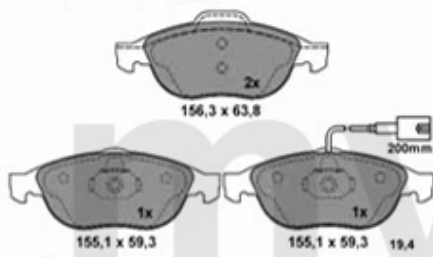

Brembeläge/Brakepads 147 vorne/front

1. 23140
1.6, 76 KW, >#3021489

2. 23289
1.6, 88KW/2.0/JTD