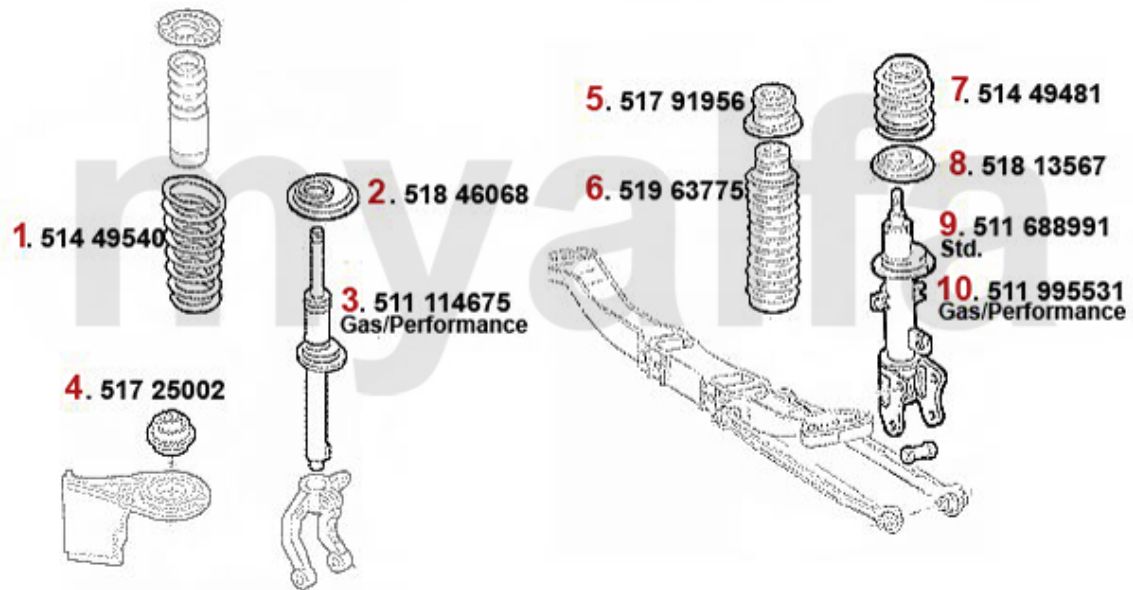

Federbeine/Struts 147 JTD

1	51449540	Fahrwerksfeder vorne 147 1.9 JTD	74,90 €
2	51846068	Federteller VA 147,Nuovo GT (Gummi)	On request
3	51214675	Stossdämpfer vorne 147,156,oben Sti ft/unten Schelle,1-Rohr Gas Performance,Sport-Stossdäm	120,00 €
4	51725002	Federbeinlager 147,156,166 Nuovo GT VA	23,50 €
5	51791956	Federbeinlager 147 HA TS/JTD Nuovo GT	On request
6	51963775	Set Staubkappe-Anschlagpuffer 147 HA TS/JTD	24,50 €
7	51449481	Fahrwerksfeder hinten 147, 156, Nuovo GT	69,00 €
8	51813567	Federteller HA 147,156,Nuovo GT (Gummi)	On request
9	51188991	Federbein hinten 147	112,00 €
10	51295531	Federbein hinten 147,2-Rohr Gas Performance Sportdämpfer zur Nachrüstung	169,00 €