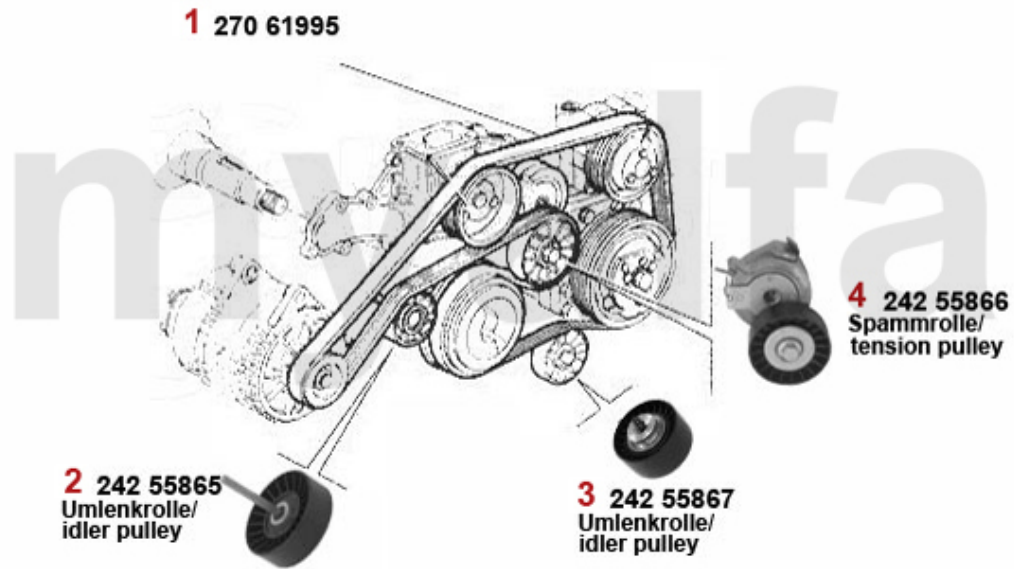

Keilriemen/V-Belts 147 3.2 V6 24V/GTA

1	27061995	Keilrippenriemen 6PK1995 147/156/16 6/gtv/spider (916)/Nuovo GT alle V6 24V auch GTA Gener	35,20 €
2	24255865	Umlenkrolle Keilrippenriemen 156, 166,gtv/spider (916) V 6	59,00 €
3	24255867	Umlenkrolle Keilrippenriemen 156, 166,gtv/spider (916) V 6	48,00 €
4	24255866	Spannrolle f. Keilrippenriemen 156, 166 V6 24V/GTA	128,60 €