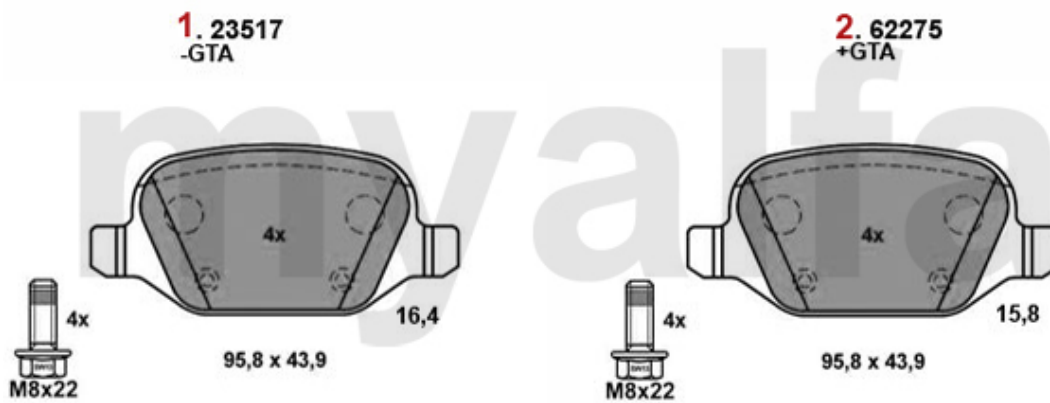

Brembeläge/Brakepads 147 hinten/rear

1	23516504	SBB HA ohne WE 147 1.6/2.0/16V TS 1.9 JTD,156 Sportwagon alle	78,00 €
2	62275	SBB HA 147 GTA,156 Sport-Kit	89,00 €