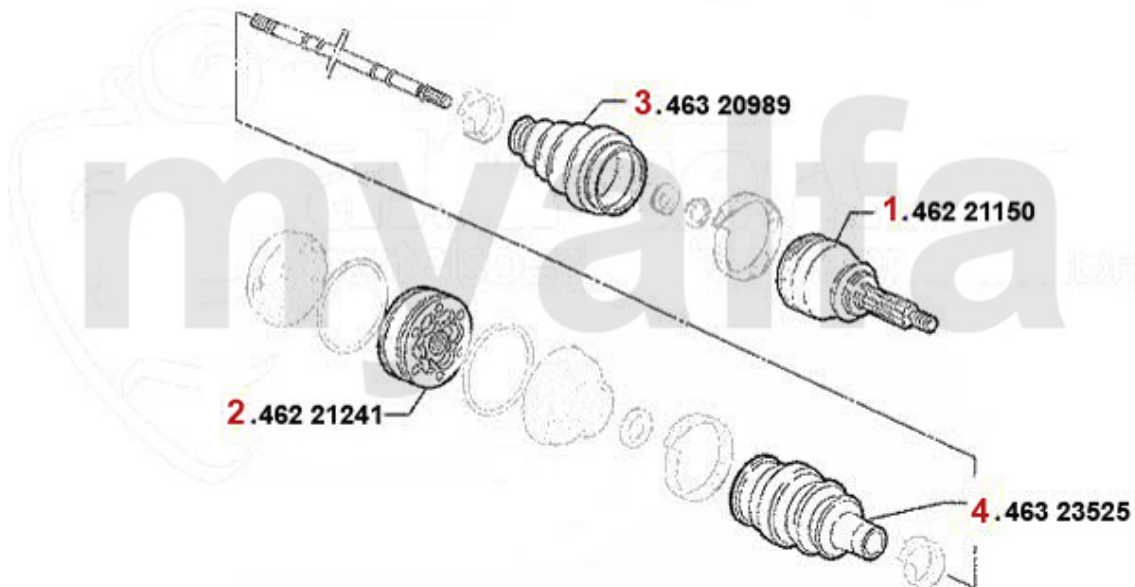

Antriebswelle/Driveshaft 147 1.6/2.0 TS

1	46221150	Gelenksatz außen 145/6 TS 16V # 3180592>,147 TS 16V,gtv/ spider (916) TS #6063041>	149,00 €
2	46221241	Gelenksatz innen GTV/Spider (916), 155, 145/6 TS 16V, 156 TS 16V, 166 2.0 TS, 147 1.6/2.0 TS	115,00 €
3	46320989	Achsmanschettensatz aussen 145/6 147,156,166 Diverse	20,90 €
4	46323525	Achsmanschettensatz innen 155 1,7/ 1.8/2.0/TS 16V,2.5 V6,1.9TD 164/Super 2.0 TS,145/6 TS 1	27,50 €