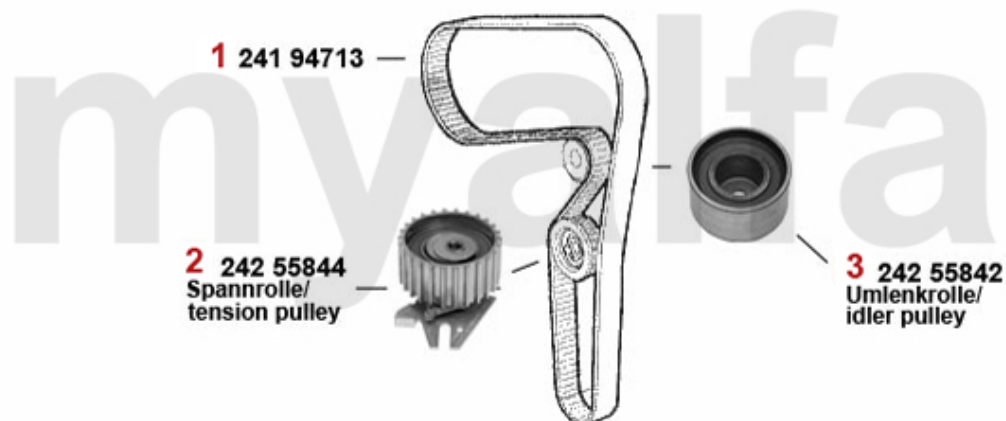

Zahnriemen/Timingbelt 147 1.9 JTD 8V

1	24194713	Zahnriemen 190SHPN240H 145/6,156,16 6 1.9/2.4 JTD Nockenwelle,Hochtemperatur-Ausführung	43,70 €
2	24255844	Spannrolle Zahnriemen 145/6/7 156 166 1.9 & 2.4 JTD	On request
3	24255842	Umlenkrolle Zahnriemen 145/6/7/156 166 1.9 & 2.4 JTD	32,50 €