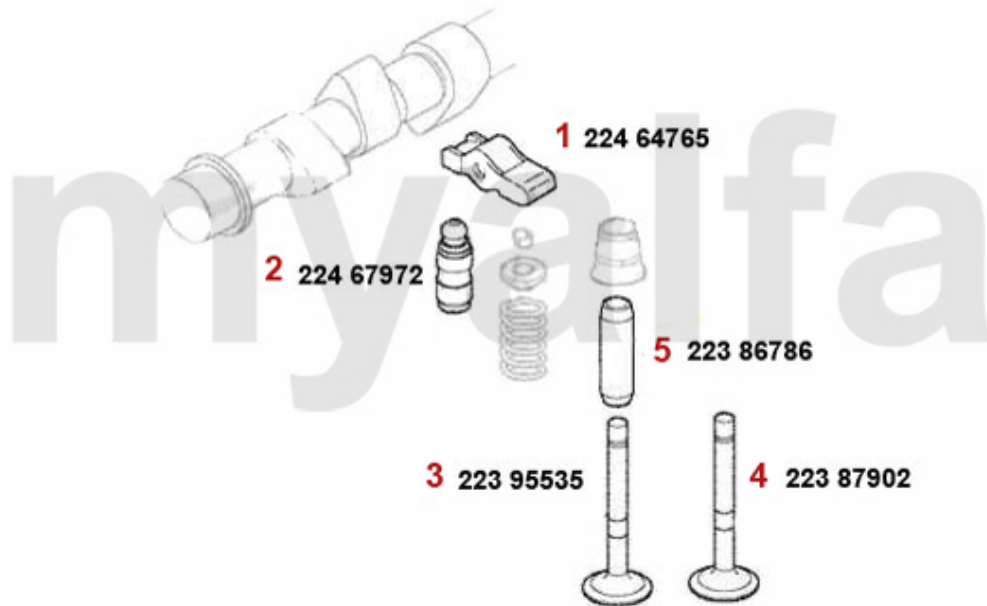

Ventiltrieb/Valvetrain 147 1.9 JTD 16V

1	22464765	Kipphebel 147,156,166,Nuovo GT JTD 16/20V	25,00 €
2	22467972	Stößel 147,156,166,Nuovo GT JTD 16/20V	On request
3	22395535	Ventil-Einlass 147,156,166 Nuovo GT JTD 16/20V	19,00 €
4	22387902	Ventil-Auslass 147,156,166 Nuovo GT JTD 16/20V	20,10 €
5	22386786	Ventilführung Einlass/Auslass 147, 156, 166,Nuovo GT JTD 16/20V	13,40 €