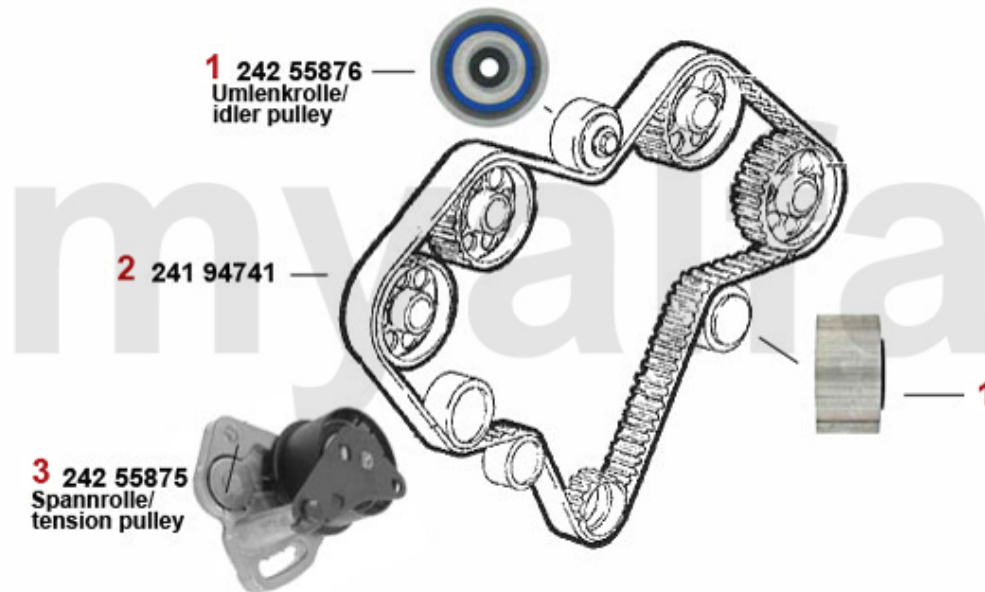

Zahnriemen/Timingbelt 147 GTA

1	24255876	Umlenkrolle f. Zahnriemen 147,156,1 66,gtv/spider (916) V6 24V	99,00 €
2	24194741	Zahnriemen 185H9.5P280 147,156, 166,gtv/spider (916),Nuovo GT V6 24V Hochtemperatursausführ	119,00 €
3	24255875	Riemenspanner f. Zahnriemen 147 3.2 GTA,156/166 2.5/3.0 V6 24V/3.2 GTA, gtv/spider (916) 3	149,00 €