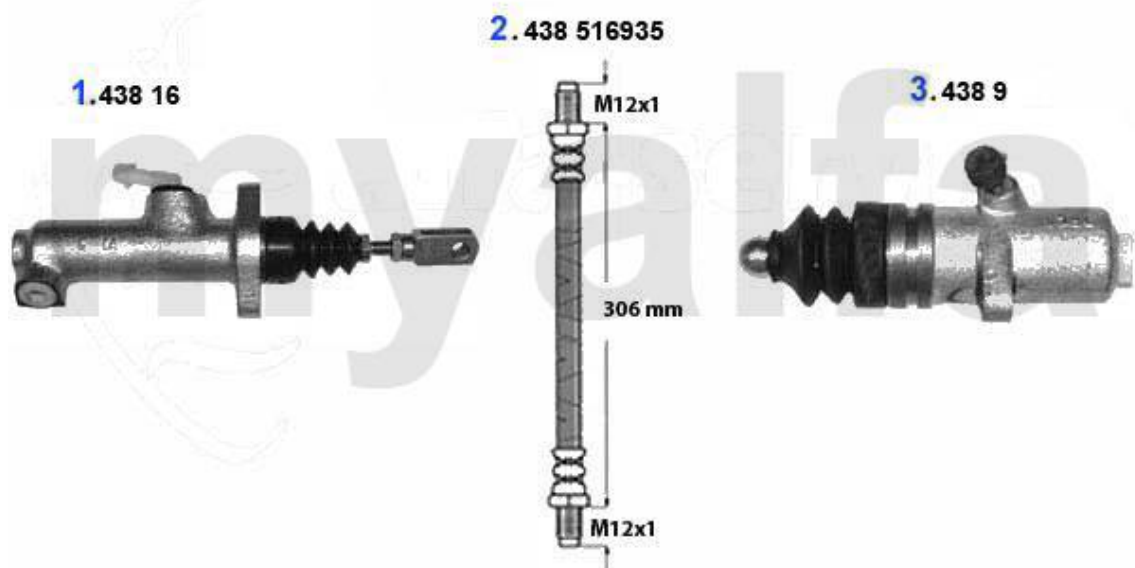

Kupplungsbetätigung/Clutch Actuation 75 2.0 TS

1	43816	Kupplungsgeberzylinder 75,90,Alfetta, Giulietta, RZ, SZ	85,00 €
2	43816935	Kupplungsschlauch 75,90, Alfetta, Giulietta, GTV (116), RZ, SZ	19,80 €
3	4389	Kupplungsnehmerzylinder 75,90 Alfetta, Giulietta, GTV(116) 4-Zylinder	65,00 €