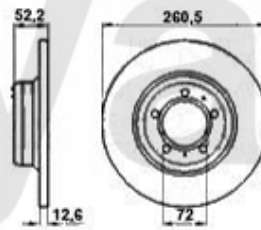

3. 610 118211

2.4 TD
vorne/front