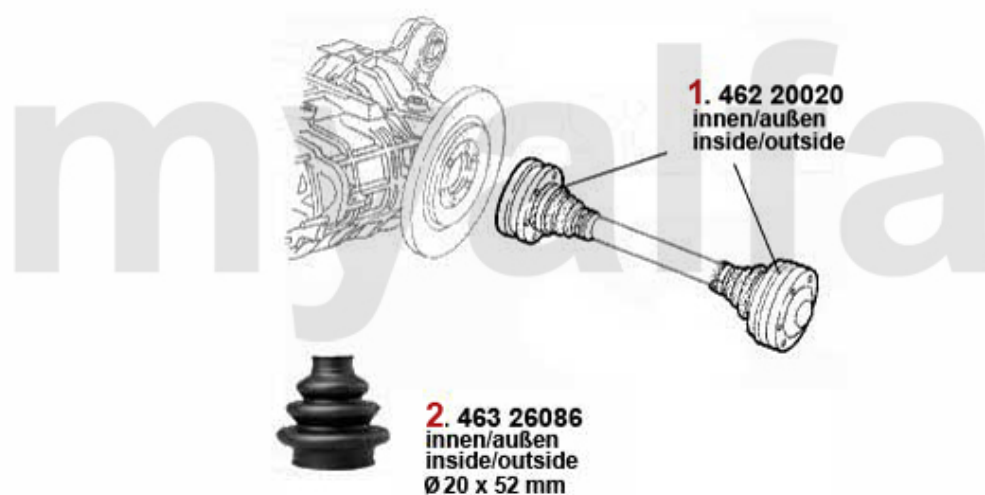

Seitenwelle/Side Shaft 75 2.0 TD

1	46220020	Gelenksatz innen/außen 75,90,Alfetta, Giulietta,GTV(116) alle 4-Zylinder	138,99 €
2	46326086	Achsmanschettensatz innen/ aussen 75,90,Alfetta, GiuliettaGTV (116) alle 4-Zylinder	29,75 €