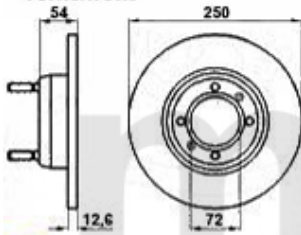

Bremsscheiben/Brakedisks 75

1. 610 101011

1.6/1.8/2.0/IE/TD
vorne/front

2. 610 118351

2.0 TS/1.8 Turbo/2.5/3.0V6
vorne/front
belüftet/ventil.