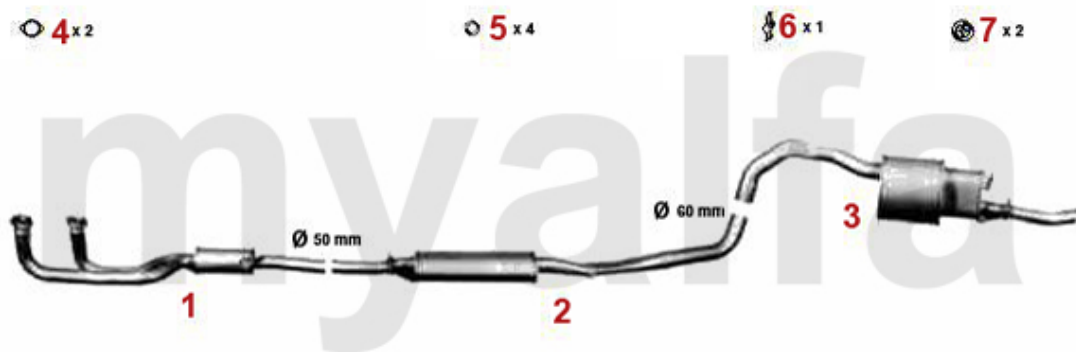

Abgasanlage/Exhaust System 75 2.0 TS

75 2.0 Twin Spark

1987 - 92

1	33205003	Vorschalldämpfer 75 1.6 - 2.0 ie TS Bj. 87-92	169,00 €
2	34105006	Mitteltopf 75 1.6 - 2.0 ie TS Bj. 87-92 (ohne Kat)	199,50 €
3	35105007	Endtopf Alfa 75 1.6, 1.8/Turbo/2.0/ TS/2.5/3.0 V6	159,00 €
4	38094413	Dichtung VSD Alfetta Guilietta,75, 90, 155, 164	6,90 €
5	38091011	Gummiring/Auspuff-Aufhängung Diverse Modelle	2,30 €
6	38091024	Gummi/Auspuffaufhängung Alfetta, Giulietta,75,90	4,70 €
7	38091012	Gummi/Auspuffaufhängung Diverse Modelle	2,50 €