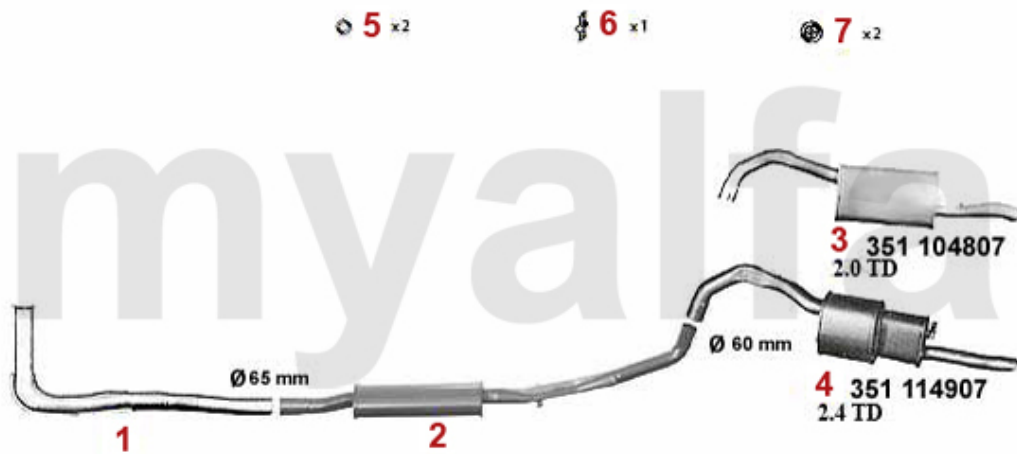

Abgasanlage/Exhaust System 75 TD

75 2.0/2.4 Turbo Diesel

1985-92

1	33104601	Vorderrohr 75 2.0 & 2.4 TD Bj. 85-92 90 2.4 TD/Intercooler Bj. 84-87	64,00 €
2	34104606	Mitteltopf 75 2.0 & 2.4 TD bj. 85-92 90 2.4 TD/Intercooler bj. 84-87	200,00 €
3	35104807	Endtopf 75 2.0 TD bj. 85-92	118,00 €
4	35104907	Endtopf 75 1.8 turbo Bj.8.1987-91, 2.5/3.0 V6 Bj.1985-92	199,00 €
5	38091011	Gummiring/Auspuff-Aufhängung Diverse Modelle	2,30 €
6	38091024	Gummi/Auspuffaufhängung Alfetta, Giulietta,75,90	4,70 €
7	38091012	Gummi/Auspuffaufhängung Diverse Modelle	2,50 €