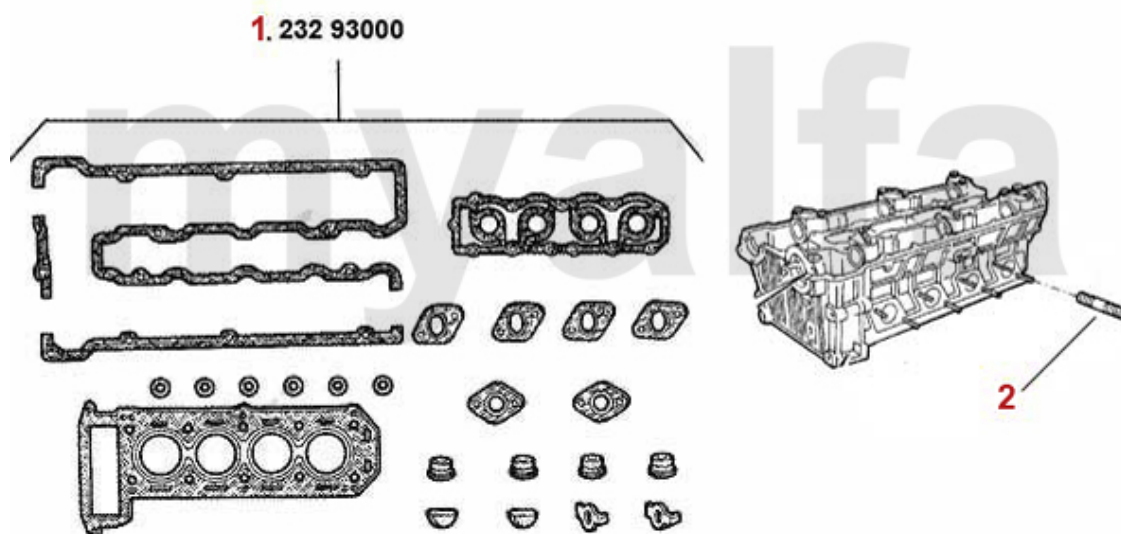

Kopfdichtsatz/Head Set 75 2.0 TS

1 23293000 Kopfdichtsatz REINZ 75,164 2.0 TS Bj.>92

199,00 €

2 2281030 Stehbolzen Zylinderkopf - Krümmer 75 TS

On request