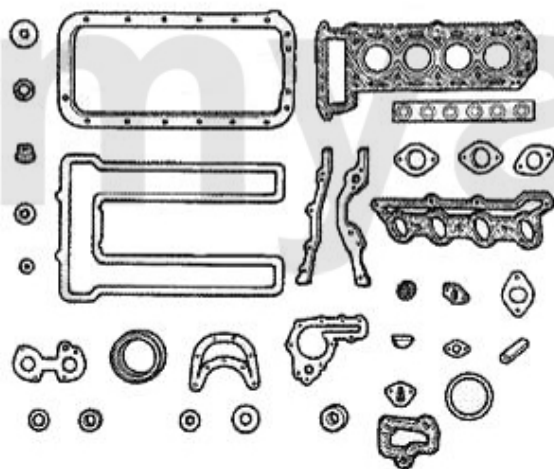

Motordichtsatz/Full Set 75 1.8 Turbo

1. 231 42600

1 23142600 Motordichtsatz 75 1.8 Turbo 110/114 KW

399,00 €

1	2333490	XXL Universal Material Set Dichtungen Reinz	35,00 €
1	2333480	Elring Universal Material Satz Dichtungen 210x300 mm	29,50 €
3	9700340	Elring Dirko HT 70ml, schwarz Dauerelastische Dichtmasse Einsatzbereich -40 - 315 Grad Celsius	12,95 €
3	9700320	Elring Dirko HT 20ml, schwarz Dauerelastische Dichtmasse Einsatzbereich -40 - 315 Grad Celsius	7,10 €
3	9700310	Elring Dirko HT 70ml, rot Dauerelastische Dichtmasse Einsatzbereich -50 - 315 Grad Celsius	14,60 €
3	9700300	Elring Dirko HT 20ml, rot Dauerelastische Dichtmasse Einsatzbereich -50 - 315 Grad Celsius	9,50 €
4	9700330	Elring Curil T2 70ml, grün plastische Dichtmasse Einsatzbereich -55 - 250 Grad Celsius	12,90 €
5	9700360	Elring Schraubensicherung blau "El-Loc 70", 10ml 40Nm, Einsatzbereich -55 - 180 Grad Celsius	14,10 €
5	9700350	Elring Schraubensicherung blau "El-Loc 43", 10ml 20Nm, Einsatzbereich -55 - 180 Grad Celsius	14,10 €