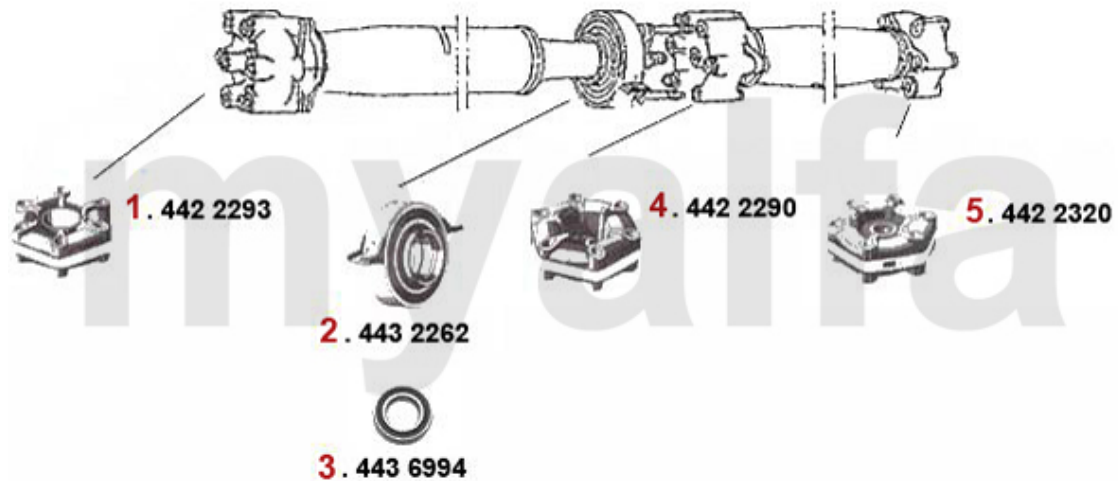

Antriebswelle/Driveshaft 75 1.6/1.8/2.0/IE/TS

1	4422293	HD-Scheibe vorne Alfetta, Giulietta Bj. 10.1977>, 75, 90 4-Zylinder, beide Seiten offen	85,00 €
2	4432262	Mittelwellenlager 75,90 4-zylinder 33 4X4, Alfetta, Giulietta	48,60 €
3	4436994	Kugellager für Mittelwelle Alfetta, Giulietta, GTV (116), 75 4-Zylinder	24,89 €
4	4422290	HD-Scheibe mitte Alfetta Giulietta Bj. 11.76>, 75, 90	118,00 €
5	4422320	HD-Scheibe hinten Alfetta, Giulietta Bj. 06.1979>, 75, 90 4-Zylinder, eine Seite reduziert	87,00 €