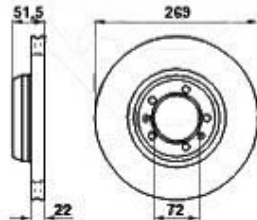

Bremsscheiben/Brakedisks 75

1. 610 101011

1.6/1.8/2.0/IE/TD
vorne/front

2. 610 118351

2.0 TS/1.8 Turbo/2.5/3.0V6
vorne/front
belüftet/ventil.

3. 610 118211

2.4 TD
vorne/front

4. 610 101515

1.6/1.8/2.0/IE/TS/TD
hinten/rear

5. 610 118415

Turbo/V6/2.4TD
hinten/rear

1	61001011	Bremsscheibe VA Giulietta 1.3/1.6/ 1.8/turbo,75 1.6/1.8/2.0/TD,	79,00 €
2	61018351	Bremsscheibe VA 75 1.8 turbo/2.0 TS 2.5/3.0 V6,90 2.5 V6,GTV/6 (116)	89,25 €
3	61018211	Bremsscheibe VA 90/75 2.4 TD 6-Zylinder Diesel	77,00 €
4	61001515	Bremsscheibe HA Alfetta alle bj. 11.81>,Giulietta alle,GTV (116), alle bj. 11.80>,75 1.6/1	65,00 €
5	61018415	Bremsscheibe HA GTV6 2.5 (116) 75 1.8 turbo/2.5/3.0 V6 90 2.5 ie/2.4 TD	57,50 €