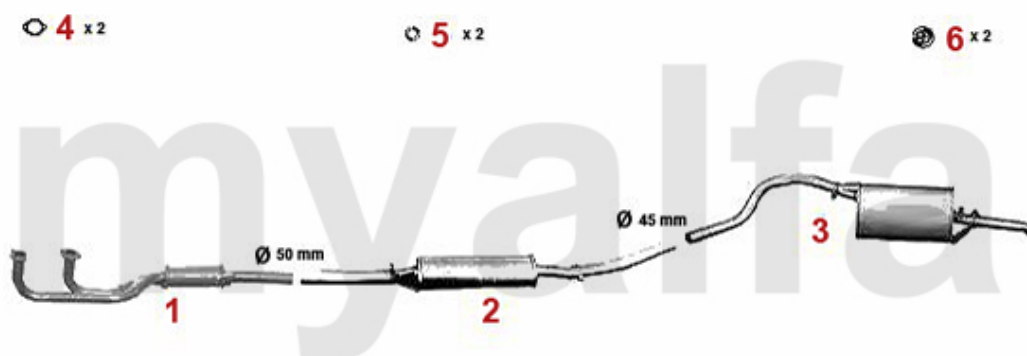

Abgasanlage/Exhaustsystem 75 1.8 Verg./Carb.

75 1.8 Verg./Carb.

1985 - 88

1	33201803	Vorschalldämpfer Alfetta, Giulietta 2. Serie Bj. 1979-85 1.8/2.0 75/90 1.8/2.0 Bj. 1985-88	162,60 €
2	34101976	Mitteltopf 75/90 1.8, 2.0 bj. 85-88	114,00 €
3	35104707	Endtopf 75 1.6 bj. 85-92 1.8 2.0 bj. 85-88	135,01 €
4	38094413	Dichtung VSD Alfetta Guilietta, 75, 90, 155, 164	6,90 €
5	38091011	Gummiring/Auspuff-Aufhängung Diverse Modelle	2,30 €
6	38091012	Gummi/Auspuffaufhängung Diverse Modelle	2,50 €