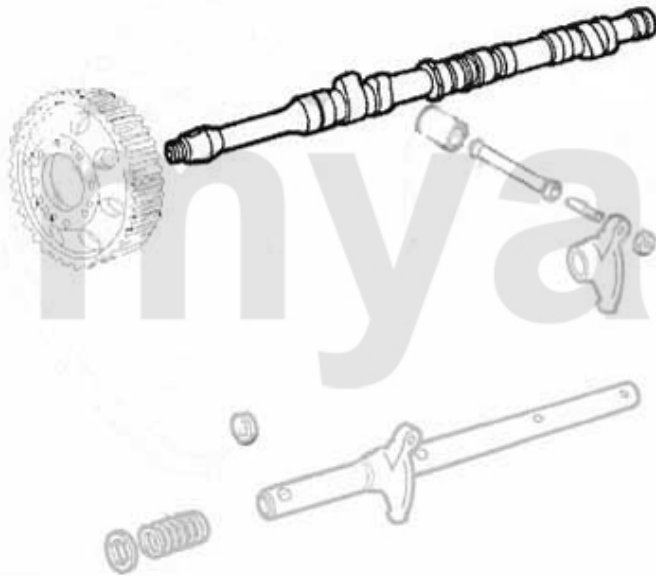

Nockenwelle/Camshaft 75 2.5/3.0 V6

- **1** 222 23305
  rechts/right 2.5
- **2** 222 23306
  links/left 2.5
- **3** 222 34722
  rechts/right 3.0
- **4** 222 34723
  links/left 3.0
- **5** 222 48163
  rechts/right 3.0
  „Potenziato“
- **6** 222 48464
  links/left 3.0
  „Potenziato“

1	22223305	Nockenwelle rechts 75,90 2.5 V6 GTV/6	749,00 €
2	22223306	Nockenwelle links 75,90 2.5 V6, GTV6	On request
3	22234722	Nockenwelle rechts 75,164 3.0 V6 (A utomatik)	On request
4	22234723	Nockenwelle links 75 3.0 V6	380,00 €
5	22248163	Nockenwelle rechts 75 (Potenziato), 164 QV Bj. >92,RZ,SZ 3.0 V6	On request
6	22248164	Nockenwelle links 75 (Potenziato), 1 64 QV Bj. >92,RZ,SZ 3.0 V6	On request