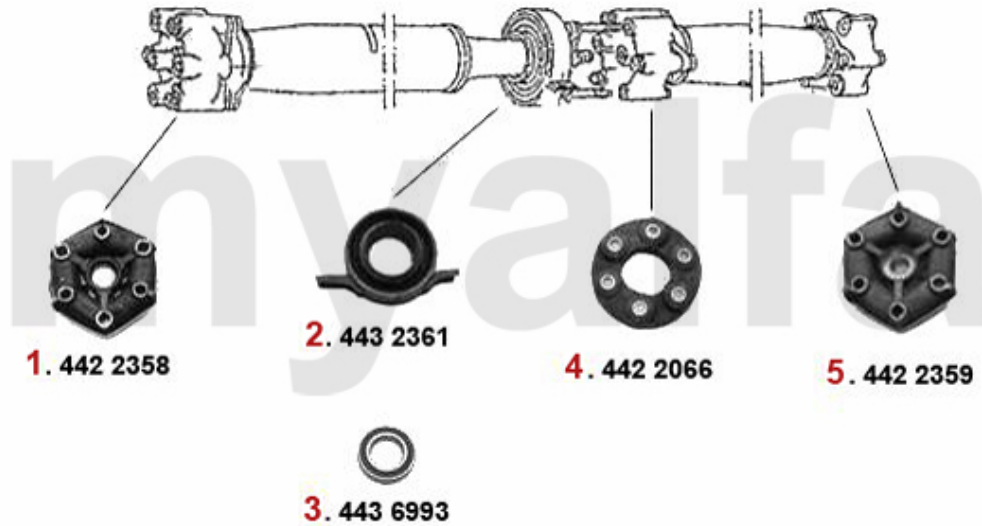

Antriebswelle/Driveshaft 75 2.5/3.0 V6

1	4422358	HD-Scheibe vorne GTV6 (116), 75, 90 6-Zylinder, RZ, SZ	199,00 €
2	4432361	Mittelwellenlager 116 6-Zylinder	65,00 €
3	4436993	Kugellager für Mittelwelle 116 6- Zylinder	24,89 €
4	4422066	HD-Scheibe mitte GTV6, 75 V6	118,90 €
5	4422359	HD-Scheibe hinten GTV6 (116), 75, 90 6-Zylinder, RZ, SZ	199,00 €