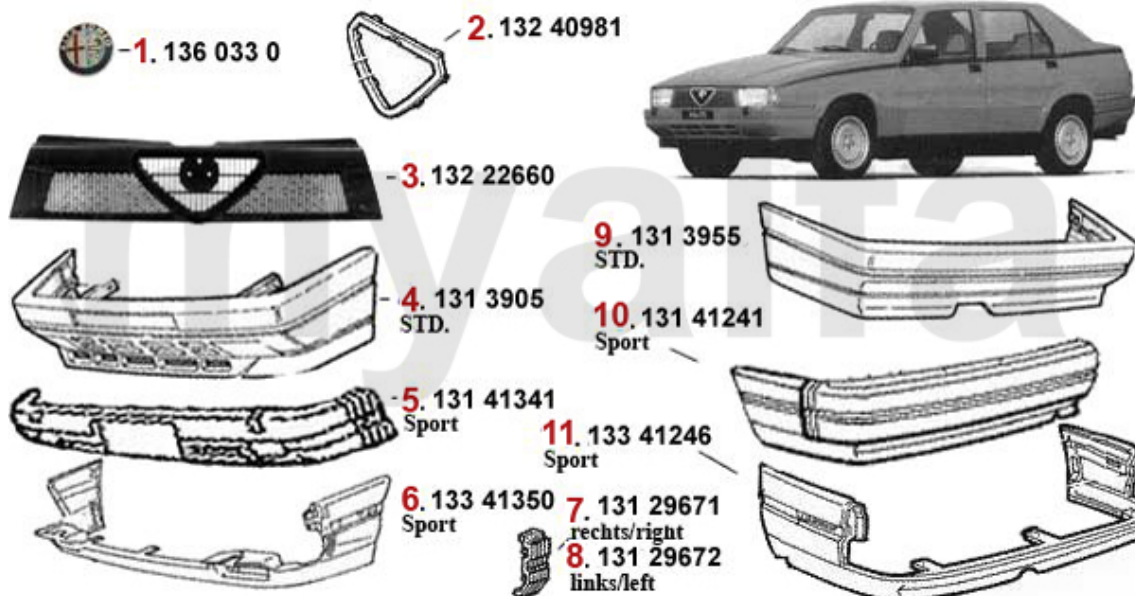

Stoßstangen/Bumpers 75

1	1360290	Emblem Abdeckung 75mm selbstklebend	17,90 €
1	1360330	Emblem 75 mm Alfa Romeo	36,95 €
3	13222660	Kühlergrill 75 (grundiert)	69,00 €
4	1313905	Stoßfänger vorne 75	On request
5	13141341	Stoßfänger 75 vorne (Sport)	On request
6	13341350	Spoiler 75 vorne (Sport) kompl.	429,90 €
7	13129671	Puffer f. STF 75 Sport VR	On request
8	13129672	Puffer f. STF 75 Sport VL	On request
9	1313955	Stoßfänger hinten 75	302,70 €
10	13141241	Stoßfänger 75 hinten (Sport) kompl.	On request
11	13341246	Heckschürze 75 (Sport) kompl.	501,70 €