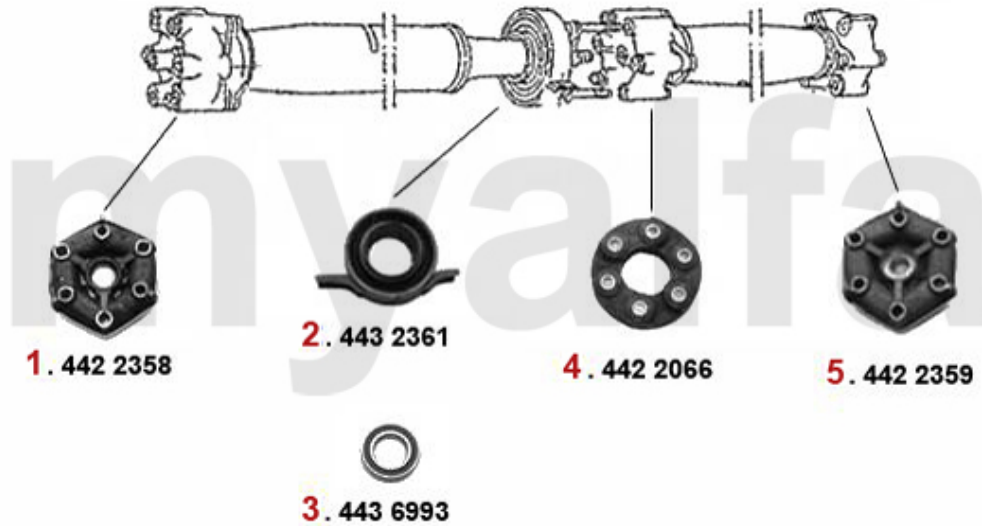

Antriebswelle/Driveshaft 75 1.8 Turbo

1	4422358	HD-Scheibe vorne GTV6 (116), 75, 90 6-Zylinder, RZ, SZ	199,00 €
2	4432361	Mittelwellenlager 116 6-Zylinder	65,00 €
3	4436993	Kugellager für Mittelwelle 116 6- Zylinder	24,89 €
4	4422066	HD-Scheibe mitte GTV6, 75 V6	118,90 €
5	4422359	HD-Scheibe hinten GTV6 (116), 75, 90 6-Zylinder, RZ, SZ	199,00 €