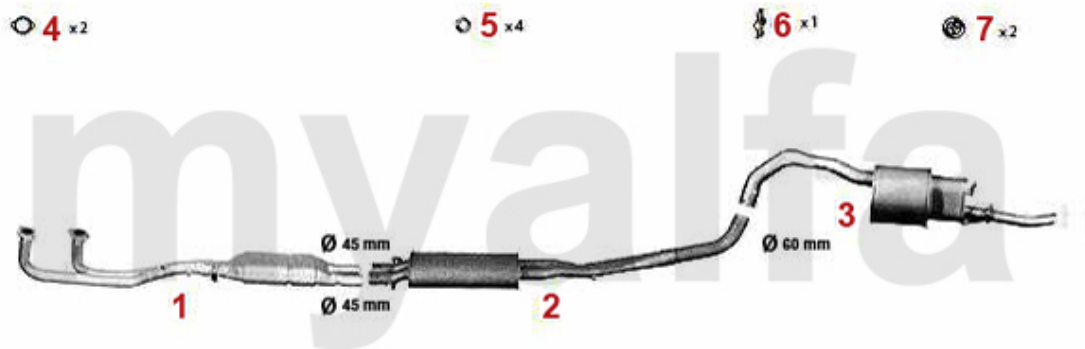

Abgasanlage/Exhaust System 75 1.6 IE KAT

75 1.6 IE Kat.

1987 - 92

1	32114833	Katalysator 75 1.6 - 2.0 ie TS Kat Bj. 87-92	On request
2	34104906	Mitteltopf 75 1.6ie TS - 3.0 V6 Kat	245,00 €
3	35105007	Endtopf Alfa 75 1.6, 1.8/Turbo/2.0/ TS/2.5/3.0 V6	159,00 €
4	38094413	Dichtung VSD Alfetta Guilietta,75, 90, 155, 164	6,90 €
5	38091011	Gummiring/Auspuff-Aufhängung Diverse Modelle	2,30 €
6	38091024	Gummi/Auspuffaufhängung Alfetta, Giulietta,75,90	4,70 €
7	38091012	Gummi/Auspuffaufhängung Diverse Modelle	2,50 €