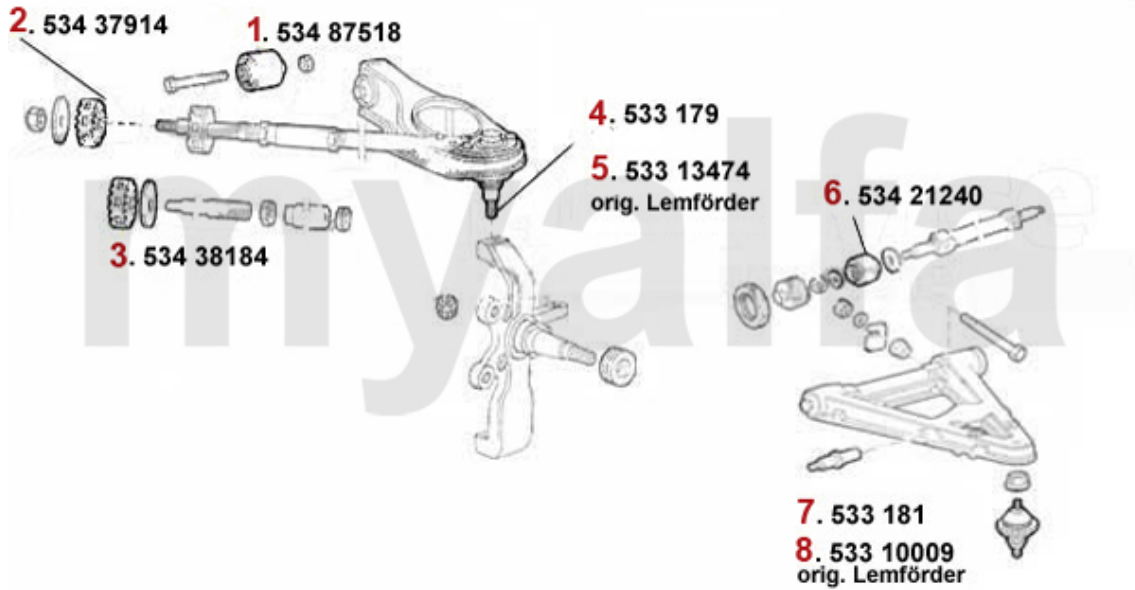

Aufhängung/Attachment 75 vorne/front

1	53487518	Querlenkerbuchse VA 75,GTV6 (116) RZ/SZ, benötigte Stückzahl: 2	11,90 €
2	5340061	Zugstrebenbuchse 75, GTV6, SUPER FLEX, (Satz 1 Auto) Ersetzt: 2x 53437914 2x 534381	69,90 €
2	53437914	Zapfenstopfen 75, GTV6 (116) benötigte Stückzahl: 2	4,50 €
3	53438184	Mutterstopfen 75,GTV6 (116) benötigte Stückzahl: 2	4,50 €
4	533179	Traggelenk oben Alfetta, Giulietta, GTV6 (116) Bj. 1979>,75,90	39,00 €
5	53313474	Traggelenk Lemförde Alfetta Giulietta	On request
6	53421240	Lagerbuchse Querlenker vorne 116	41,65 €
7	533181	Traggelenk unten 75, 90, Alfetta ,Giulietta, GTV6 (116)	42,90 €
8	53310009	Traggelenk Lemförde Alfetta, Giulietta,75,90,GTV(116),RZ,SZ	On request