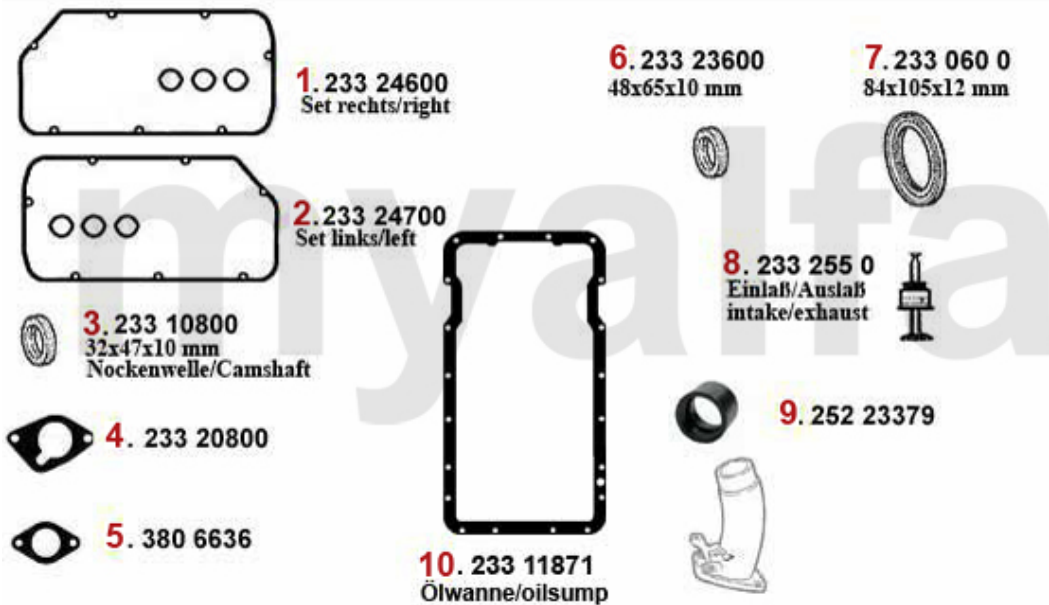

Dichtungen Motor/Gaskets Engine 75 2.5/3.0 V6

1	23324600	Ventildeckeldichtung rechts 6,75,90 GTV(116),164,gtv/spider (916) Diverse 6-Zylinder	39,90 €
2	23324700	Ventildeckeldichtung links 6, 75,90 GTV(116),164,gtv/spider (916) Diverse 6-Zylinder	39,90 €
3	23310800	Simmerring Nockenwelle 156 2.5V6 24V, 164/Super, 166 3.0 V6 24V	12,50 €
4	23320800	Ansaugkrümmerdichtung 75 V6 RZ/SZ	4,90 €
5	3806636	Abgaskrümmerdichtung 75,155,164/Super,RZ,SZ,gtv/spider (916) 2.5/3.0 V 6	6,50 €
6	23323600	Simmerring Kurbelwelle vorne Riemenscheibe)6,75,90,155,164,GTV(116),gtv/spider (916) div.	19,50 €
7	2330600	Simmerring Kurbelwelle hinten 84/105/12 Spider IE Bj.1990-93 Originalqualität	34,90 €
8	2332550	Ventilschaftdichtung REINZ	4,90 €
9	25223379	Ansauggummi 116 V6	14,90 €
10	23311871	Ölwannendichtung GTV6, 75 2.5/3.0 V6, RZ/SZ	34,50 €
11	23307294	Dichtring für Zündkerzenschacht V6/12V	5,90 €