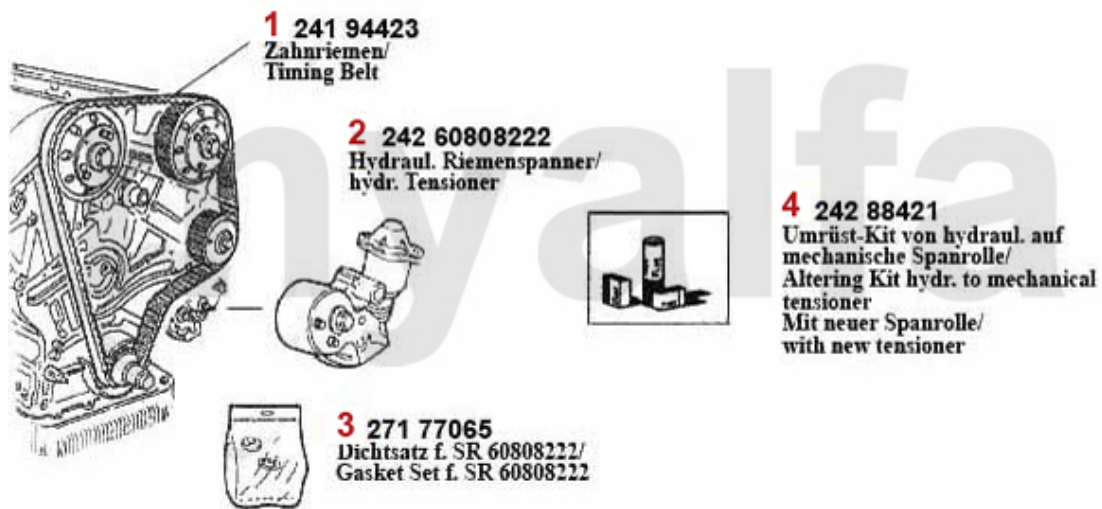

Zahnriemen/Timing Belt 75 2.5/3.0 V6

1	24194423	Zahnriemen 134SX254 6,75,90,164,GT/ V/6 (116),RZ/SZ 6-Zylinder Nockenwe lle	46,51 €
2	24208222	Spannrolle hydraulisch 75, 155, RZ, SZ, GTV6, 164/Super 6-Zylinder	On request
3	27177065	Dichtsatz für hydr. Riemenspanner 75,155,164,RZ,SZ 6-Zylinder	39,00 €
4	24288421	Umrüstsatz Spannrolle V6 hydraulisch auf mechanisch	189,00 €