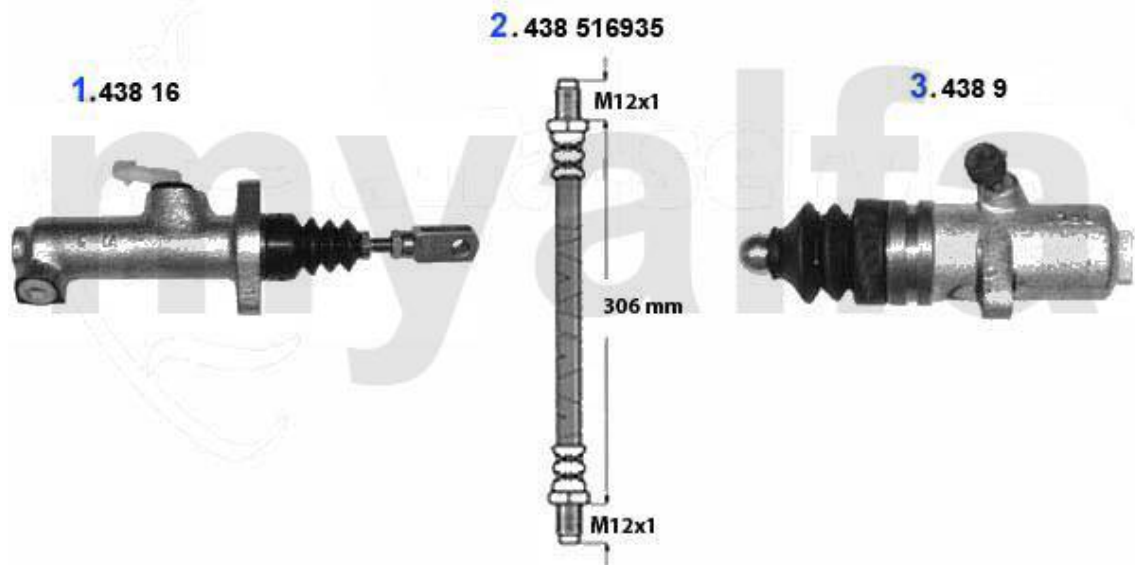

Kupplungsbetätigung/Clutch Actuation 75 1.6/IE

1	43816	Kupplungsgeberzylinder 75,90,Alfetta, Giulietta, RZ, SZ	85,00 €
2	43816935	Kupplungsschlauch 75,90, Alfetta, Giulietta, GTV (116), RZ, SZ	19,80 €
3	4389	Kupplungsnehmerzylinder 75,90 Alfetta, Giulietta, GTV(116) 4-Zylinder	65,00 €