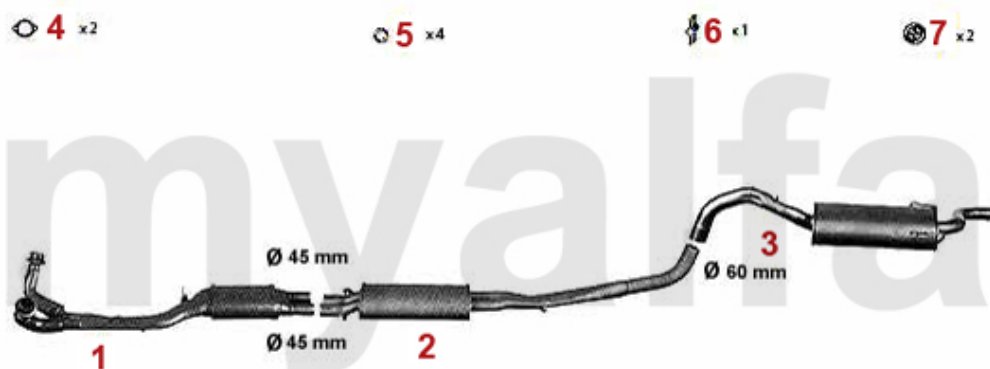

Abgasanlage/Exhaust System 75 V6 KAT

75 2.5/3.0 V6, mit/with Kat.

1988-92

1	32104933	Katalysator 75 2.5/3.0 V6 bj. 88-92	On request
2	34104906	Mitteltopf 75 1.6ie TS - 3.0 V6 Kat	245,00 €
3	35104907	Endtopf 75 1.8 turbo Bj.8.1987-91, 2.5/3.0 V6 Bj.1985-92	199,00 €
4	38094406	Dichtung VSD GTV6,75/90 V6	6,51 €
5	38091011	Gummiring/Auspuff-Aufhängung Diverse Modelle	2,30 €
6	38091024	Gummi/Auspuffaufhängung Alfetta, Giulietta,75,90	4,70 €
7	38091012	Gummi/Auspuffaufhängung Diverse Modelle	2,50 €