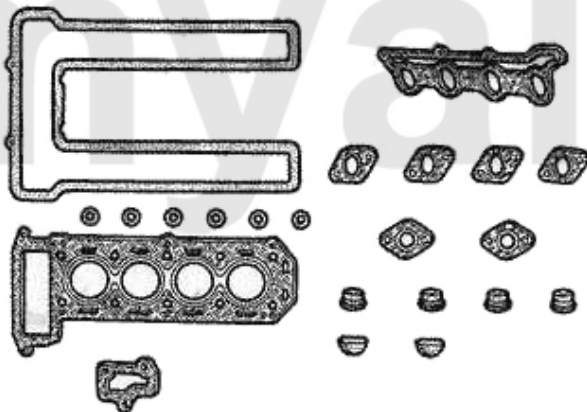

1	2330680	Zylinderkopfdichtung 2000 Kupfer - 1,85 mm	71,40 €
1	2330690	Zylinderkopfdichtung 1600 Kupfer - 1,85 mm	71,40 €
1	2330460	Zylinderkopfdichtung 2000 REINZ (deutsche Erstausrüsterqualität)	55,50 €
1	2330450	Zylinderkopfdichtung 1750 REINZ (deutsche Erstausrüsterqualität)	47,50 €
1	2330440	Zylinderkopfdichtung 1600 REINZ (deutsche Erstausrüsterqualität)	49,90 €
2	2333130	Ventildeckeldichtung "FOAMET"	55,00 €
2	2330650	Ventildeckeldichtung REINZ verstärkt (2mm)	37,95 €
2	2330130	Ventildeckeldichtung mit Silikoneinlage	26,30 €
3	2330620	Dichtung Ölwanneoberteil silikonbeschichtet	32,50 €
4	2330470	Wasserpumpendichtung - 105, 115, 101 1600 - für mechanischem DZM	5,70 €
5	2330160	Dichtung Ansaugbrücke 1600-2000 Vergasermodele ab Bj.1968	13,60 €
5	23358501	Dichtung Ansaugbrücke Spider 1600 Bj.1990-93	18,90 €
6	3800200	Dichtung Zylinderkopf / Auspuffkrümmer	3,70 €
7	2330670	Ventilschaftdichtung Einlassseite (mit zusätzlicher Dichtfeder)	On request
8	2330550	Dichtung Satz (2) Ventildeckelschraube Aluminium 750/101/102/106/105/116	3,20 €
9	2330560	Dichtung Satz (4) Ventildeckelschraube Pappe 750/101/102/106/105/116	5,90 €
10	2330710	Dichtung Drehzahlmesserantrieb	2,90 €
11	2331550	Gummizylinder 5. Hauptlager	3,95 €
12	2330480	Benzinpumpendichtung	2,40 €
13	2330220	Simmerring Kurbelwelle vorne 35/50/10	9,50 €
14	2330230	Simmerring Kurbelwelle hinten 82/105/12 - 750/101/105/115/116 bis BJ. 1989, Originalqualität	32,90 €
15	2330060	Dichtring Ölablassschraube Ölwanne / Getriebe / Differential	1,59 €
16	2331330	Stirndeckeldichtung (5-teilig)	15,90 €

Kopfdichtsatz/Headset 75 1.6/1.8/2.0/IE

Achtung/Attention:

Dichtsatz ohne Kopfdichtung, bitte separat bestellen!/Headset without HEADGASKET, please order seperate!

1. 232 132 0

1 2321320 Kopfdichtsatz ohne Zylinderkopfdichtung Vergaser ab Bj.1982

55,00 €