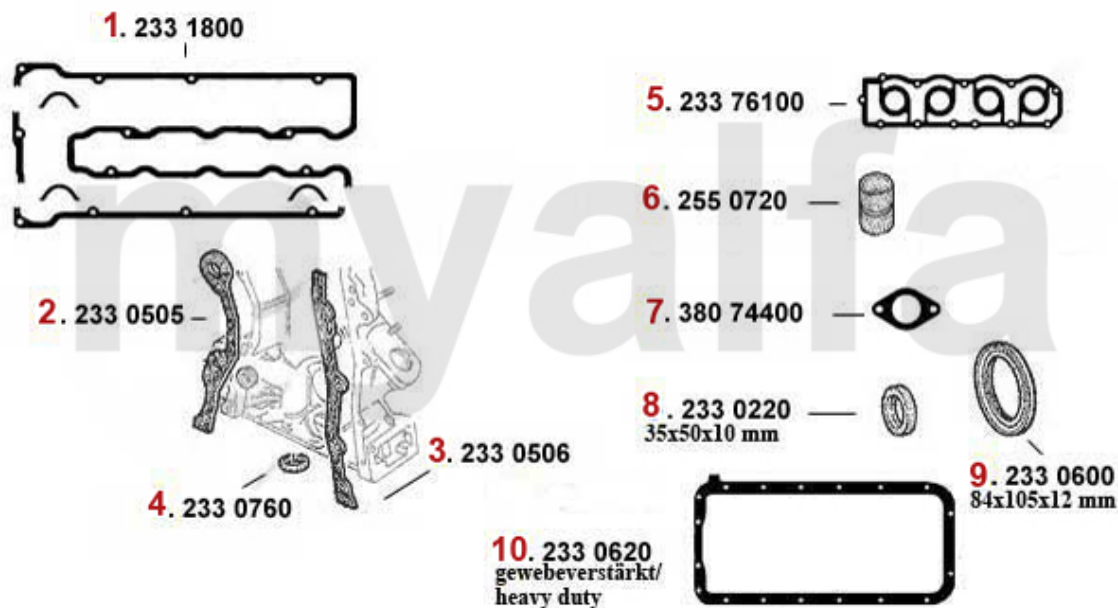

Dichtungen Motor/Gaskets Engine 75 2.0 TS

1	2331800	Ventildeckeldichtung-Set 75 164 2.0 TS	28,30 €
4	2330760	Dichtring Steuergehäuse 101/105/115/116	4,90 €
5	23376100	Ansaugkrümmerdichtung 75,164 2.0 TS	18,50 €
6	2550720	Schlauch Ansaugbrücke / Luftsammler Spider 2000 IE Bj. 1990-93	10,95 €
7	38074400	Abgaskrümmerdichtung 75,155 164/Sup er TS 8V	6,20 €
8	2330220	Simmerring Kurbelwelle vorne 35/50/10	9,50 €
9	2330600	Simmerring Kurbelwelle hinten 84/105/12 Spider IE Bj.1990-93 Originalqualität	34,90 €
10	2330620	Dichtung Ölwanneoberteil silikonbeschichtet	32,50 €