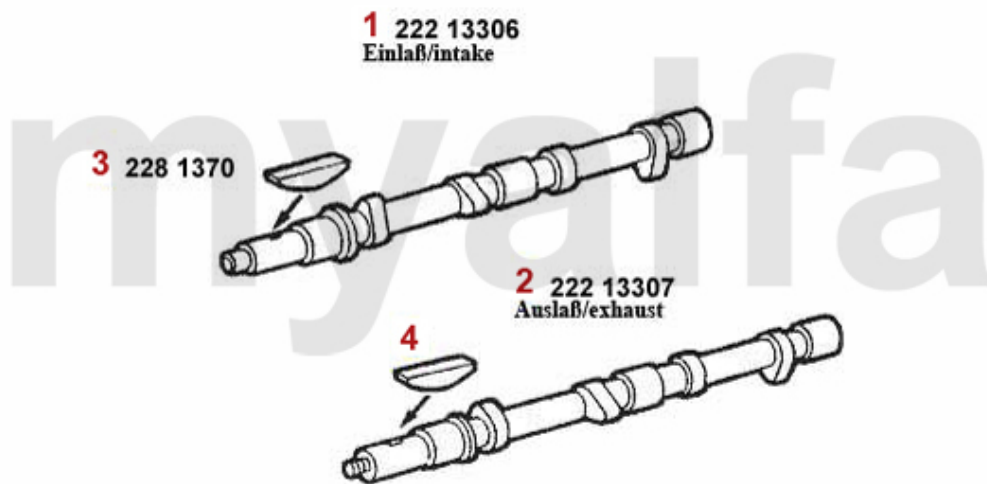

Nockenwelle/Camshaft 75 2.0 TS

1	22213306	Nockenwelle (Einlass) 75,164 Bj. >92 2.0 TS	285,01 €
2	22213307	Nockenwelle (Auslass) 75,164 Bj. >92 2.0 TS	On request
3	2281370	Keil Nockenwelle	6,90 €