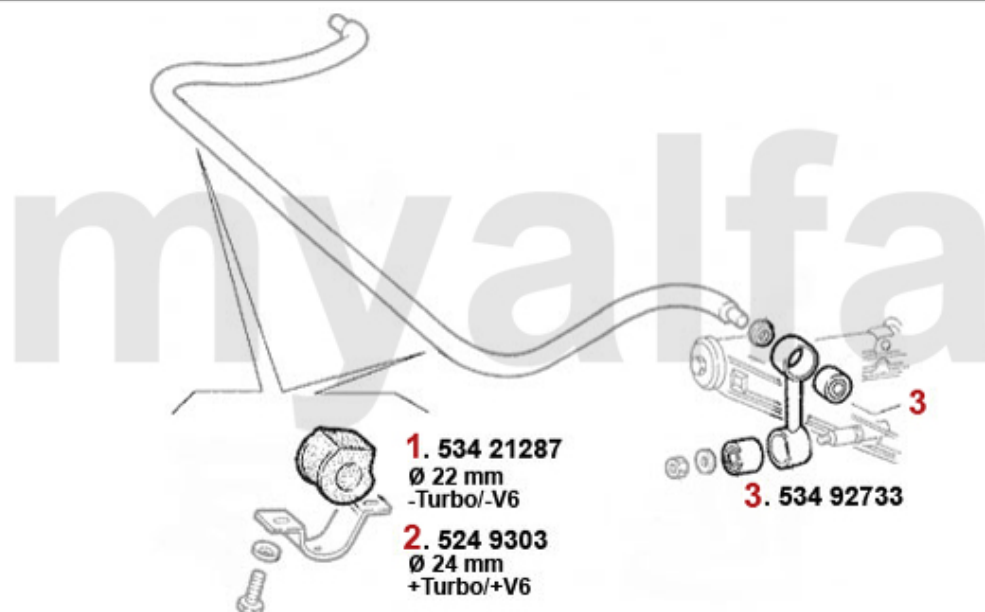

Stabilisator vorne/Stabilizer front 75

1	53421287	Stabilisatorgummi vorne Satz (2) 22mm Alfetta, Giulietta, GTV6, 75	15,90 €
2	5249303	Stabilisatorgummi vorne 24mm 75 3.0 V6 und Turbo	14,90 €
3	53492733	Silentbuchse Stabilisatorarm vorne oben/unten Durchmesser 33 mm, ab Bj. 1969	11,90 €