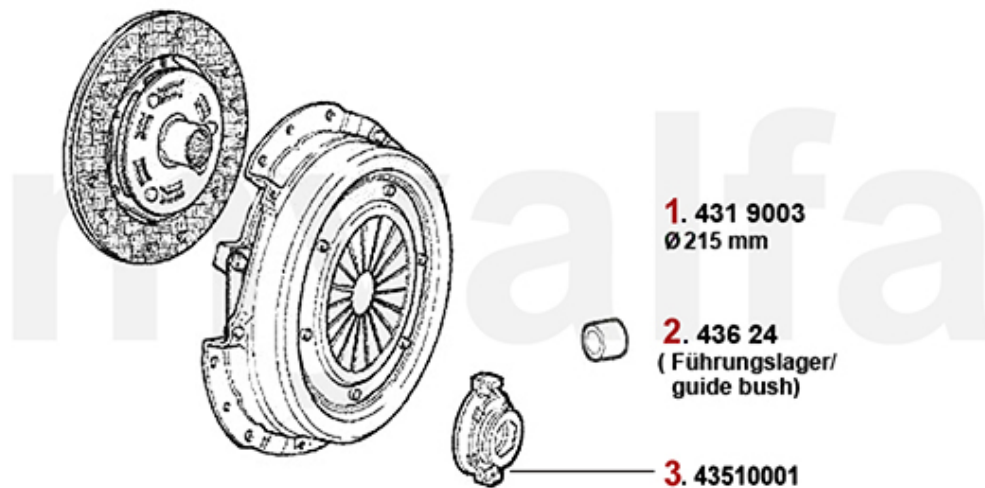

Kupplungs-Kit/Clutch Set 75 2.0 TS

1. 431 9003
Ø 215 mm

2. 436 24
(Führungslager/
guide bush)

3. 43510001

1	4319003	Kupplungs-Kit Alfetta, Giulietta, 75 GTV (116) 1.6/1.8/2.0/ie/TS/TD Bj. 74-92	349,00 €
2	43624	Nadellager 75,RZ,SZ,Alfetta Giulietta,GTV (116)	44,90 €
3	43510001	Ausrücklager Alfetta/Giulietta, 75, 90, GTV 2.0 116	69,00 €