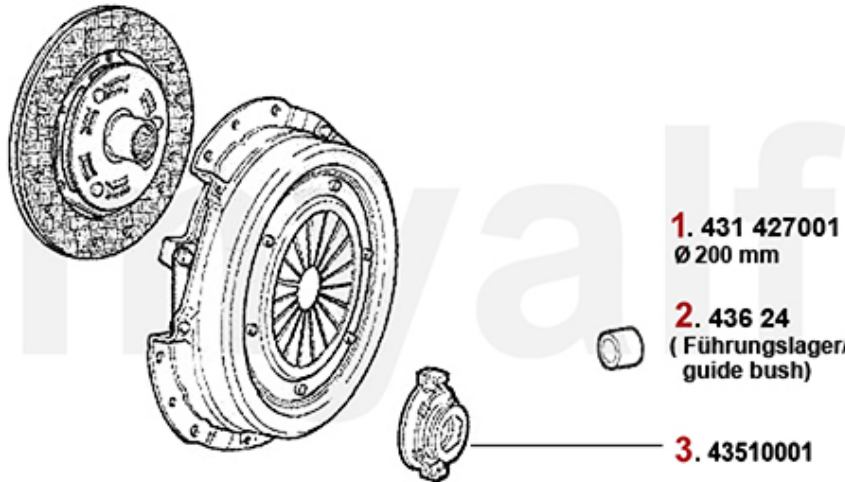

Kupplungs-Kit/Clutch Set 75 1.6/IE

1. 431 427001
Ø 200 mm

2. 436 24
(Führungslager/
guide bush)

3. 43510001

1	43142701	Kupplungs-Kit Alfetta, Giulietta, 75 1300-1600	379,00 €
2	43624	Nadellager 75,RZ,SZ,Alfetta Giulietta,GTV (116)	44,90 €
3	43510001	Ausrücklager Alfetta/Giulietta, 75, 90, GTV 2.0 116	69,00 €