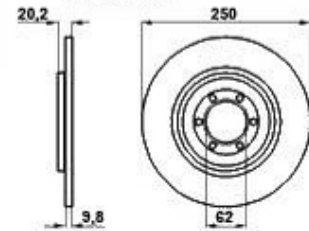

1	61001011	Bremsscheibe VA Giulietta 1.3/1.6/ 1.8/turbo,75 1.6/1.8/2.0/TD,	79,00 €
2	61018351	Bremsscheibe VA 75 1.8 turbo/2.0 TS 2.5/3.0 V6,90 2.5 V6,GTV/6 (116)	89,25 €
3	61018211	Bremsscheibe VA 90/75 2.4 TD 6-Zylinder Diesel	77,00 €
4	61001515	Bremsscheibe HA Alfetta alle bj. 11.81>,Giulietta alle,GTV (116), alle bj. 11.80>,75 1.6/1	65,00 €
5	61018415	Bremsscheibe HA GTV6 2.5 (116) 75 1.8 turbo/2.5/3.0 V6 90 2.5 ie/2.4 TD	57,50 €