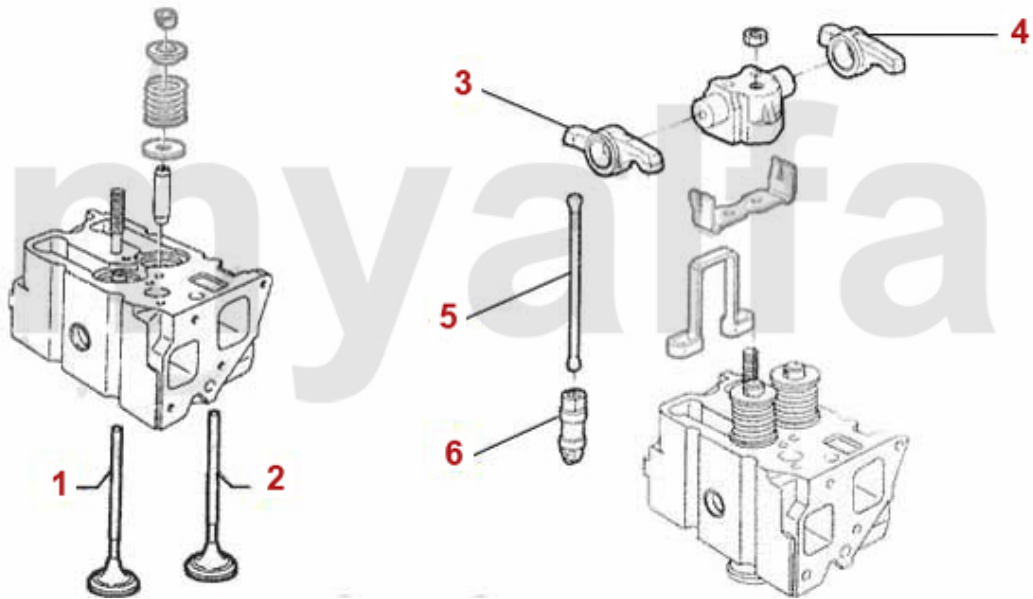

Ventiltrieb/Valve Train 75 TD

1	22391438	Ventil-Auslass 155,164/Super 2.5 TD, 33 (905/7) 1.8 TD,75 2.0/2.4 TD	81,60 €
2	22391437	Ventil-Einlass 155,164/Super 2.5 TD, 33 (905/7) 1.8 TD	37,90 €
3	22495513	Kipphebel Auslass 75,155 164/Super TD	42,60 €
4	22495512	Kipphebel Einlass 75,155 164/Super TD	42,60 €
5	22496243	Stößelstange 33 (905/7),75 155, 164/Super TD	13,30 €
6	2247198	Stößel 33 (905/7),75,155 164/Super TD	28,80 €