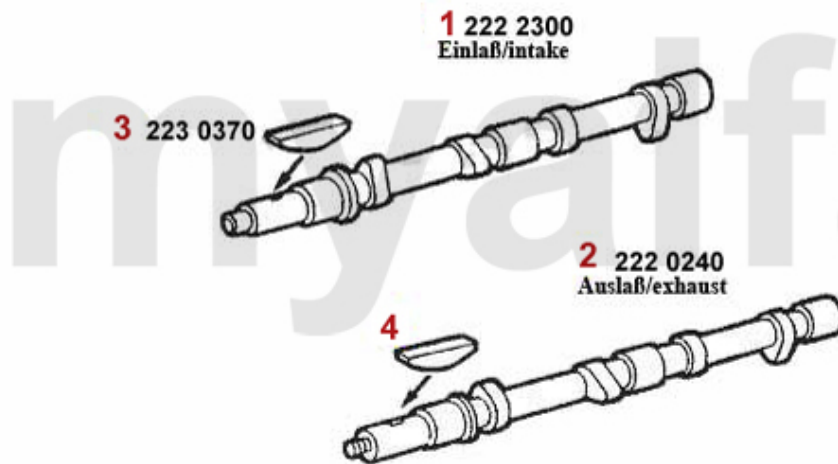

Nockenwelle/Camshaft 75 1.8 Turbo

1 22223000 Nockenwelle Einlass 75 1.8 Turbo

On request

3 2230370 Ventilsitzring Auslass 1300 1.Übermaß

17,90 €

1	2421220	Unterlegscheibe Kettenrad Nockenwelle	On request
2	2281230	Sicherungsblech Kettenrad Nockenwelle	2,50 €
3	2421210	Befestigungsmutter Kettenrad Nockenwelle	2,20 €
4	2280010	Sicherungsschraube / Mutter Nockenwelle Zahnrad (Satz)	13,90 €
4	2280980	Sicherungsschraube Nockenwelle	3,50 €
5	2421200	Feder Kettenspanner	7,40 €
6	2421000	Keil Kettenspanner	5,50 €
7	2421010	Schraube Kettenspanner	6,90 €
8	2410470I	Steuerkette IWIS 1300-2000 kurz endlos	47,50 €
8	2410470	Steuerkette unten 1300-2000 endlos	27,50 €
8	2410470R	Steuerkette 1300 -2000 unten endlos IWIS RACING	58,00 €
9	2410480	Kettenschloss	7,50 €
10	2410460	Steuerkette oben 1750-2000 mit Kettenschloss	42,60 €
10	2410460I	Steuerkette IWIS 1750-2000 mit Kettenschloss	89,00 €
10	2410460R	Steuerkette 1750/2000 oben mit Kettenschloss IWIS RACING	95,00 €