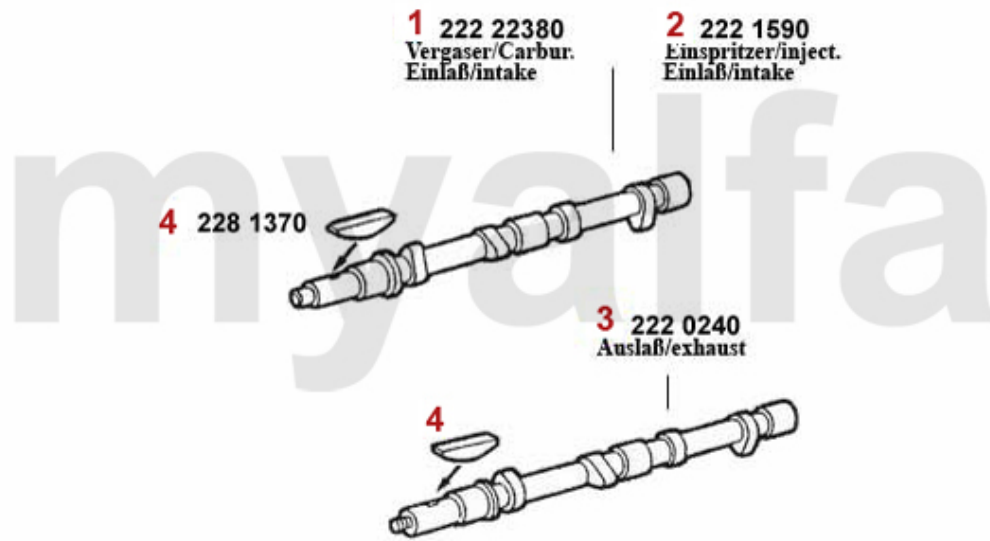

Nockenwelle/Camshaft 75 1.6/1.8/2.0/IE

1	22222380	Nockenwelle (Einlass) 75, Spider '90 (115),Alfetta, Giulietta 1.6/1.8 Vergaser	239,00 €
4	2281370	Keil Nockenwelle	6,90 €