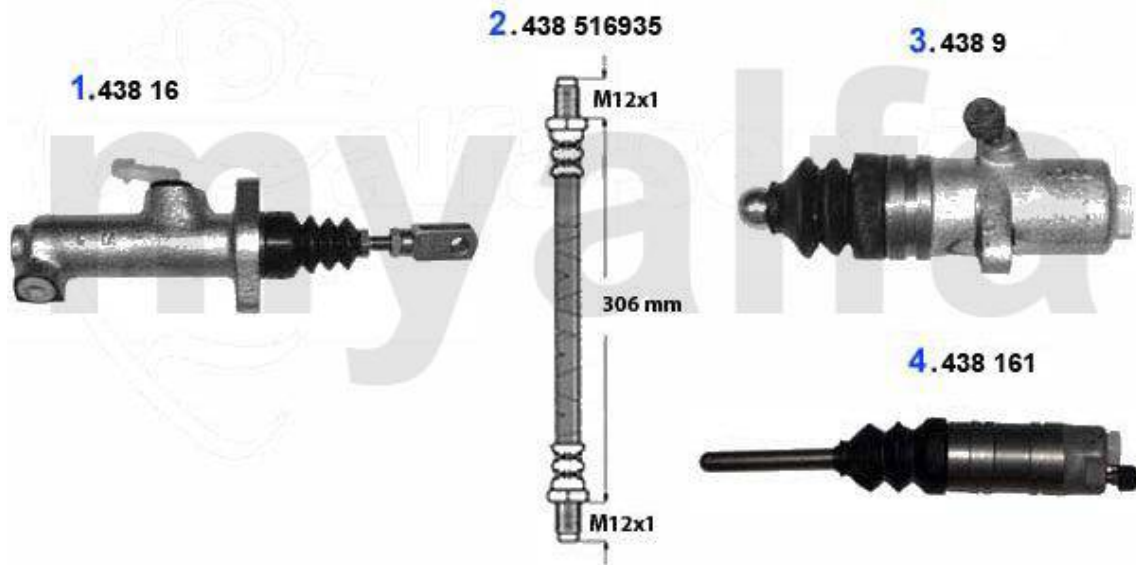

Kupplungsbetätigung/Clutch Actuation 75 2.5 V6

1	43816	Kupplungsgeberzylinder 75,90,Alfetta,Alfetta, Giulietta,RZ, SZ	85,00 €
2	43816935	Kupplungsschlauch 75,90, Alfetta, Giulietta, GTV (116),RZ,SZ	19,80 €
3	4389	Kupplungsnehmerzylinder 75,90 Alfetta, Giulietta, GTV(116) 4-Zylinder	65,00 €
4	438161	Kupplungsnehmerzylinder 75,90 RZ,SZ 6-Zylinder	99,00 €