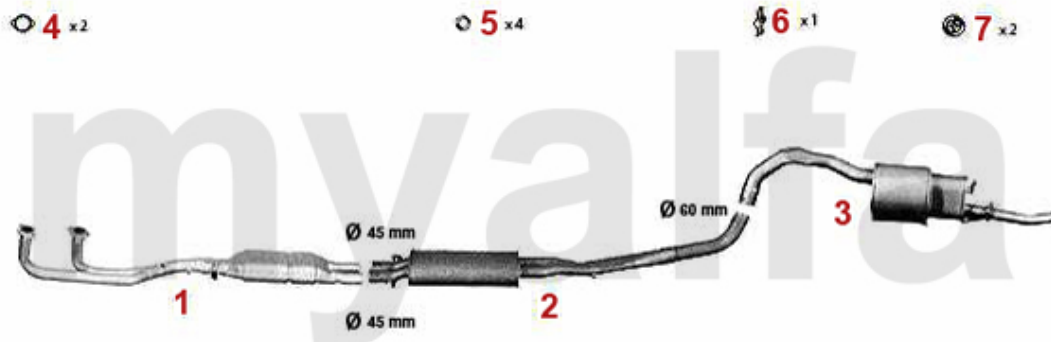

Abgasanlage/Exhaust System 75 2.0 TS KAT

75 KAT. 1.6 i.e. - 1.8/i.e. - 2.0 TWIN SPARK

'87-'92

1	32114833	Katalysator 75 1.6 - 2.0 ie TS Kat Bj. 87-92	On request
2	34104906	Mitteltopf 75 1.6ie TS - 3.0 V6 Kat	245,00 €
3	35105007	Endtopf Alfa 75 1.6, 1.8/Turbo/2.0/ TS/2.5/3.0 V6	159,00 €
4	38094413	Dichtung VSD Alfetta Guilietta,75, 90, 155, 164	6,90 €
5	38091011	Gummiring/Auspuff-Aufhängung Diverse Modelle	2,30 €
6	38091024	Gummi/Auspuffaufhängung Alfetta, Giulietta,75,90	4,70 €
7	38091012	Gummi/Auspuffaufhängung Diverse Modelle	2,50 €