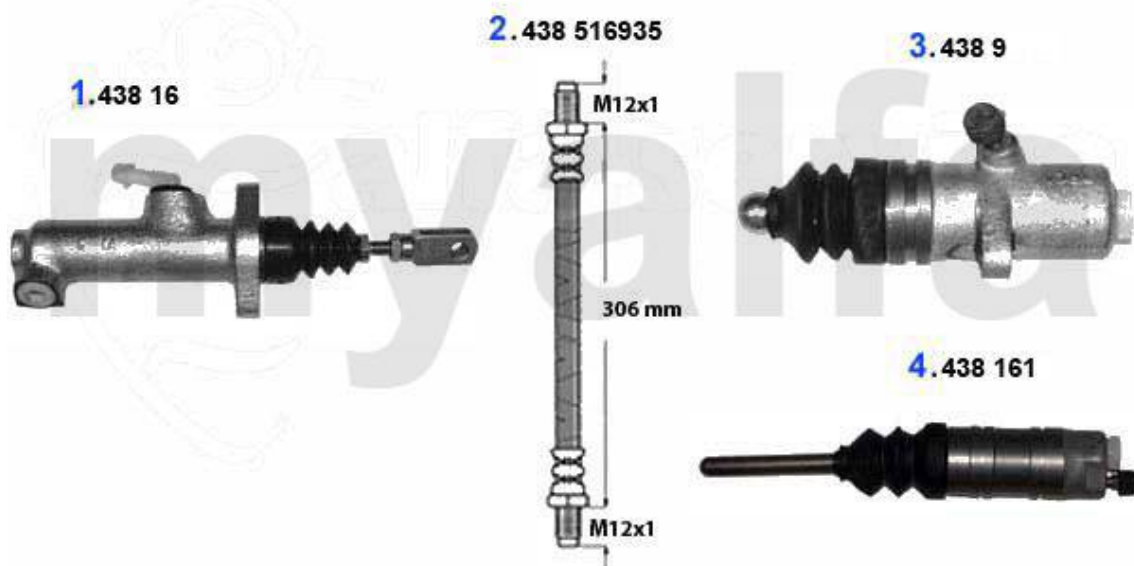

Kupplungsbetätigung/Clutch Actuation 75 1.8 Turbo

1	43816	Kupplungsgeberzylinder 75,90,Alfetta, Giulietta, RZ, SZ	85,00 €
2	43816935	Kupplungsschlauch 75,90, Alfetta, Giulietta, GTV (116), RZ, SZ	19,80 €
3	4389	Kupplungsnehmerzylinder 75,90 Alfetta, Giulietta, GTV(116) 4-Zylinder	65,00 €
4	438161	Kupplungsnehmerzylinder 75,90 RZ, SZ 6-Zylinder	99,00 €