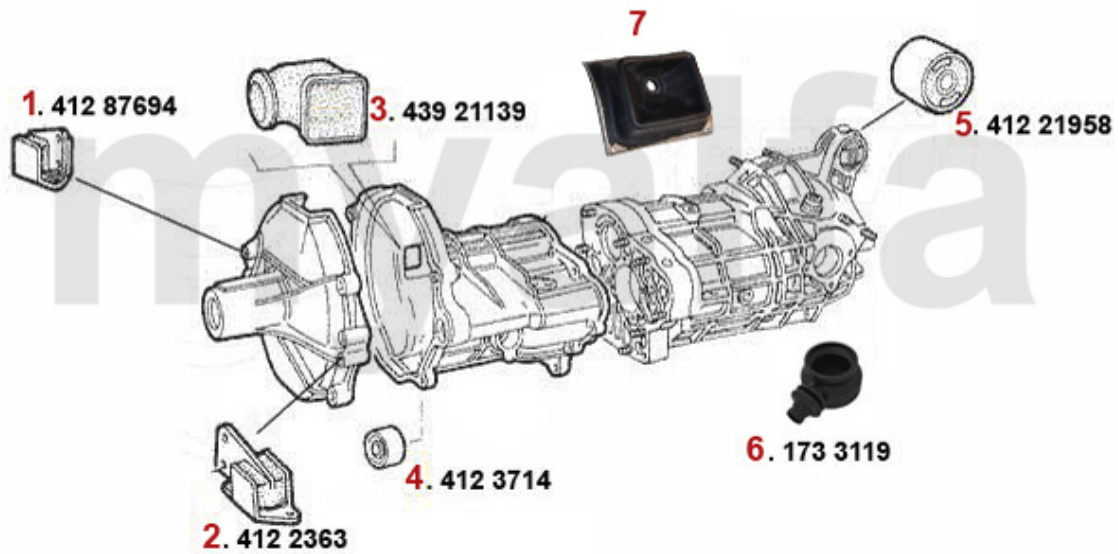

Getriebeaufhängung/Gear Mount 75 4-Cyl.

1	41287694	Getriebeaufhängung rechts 116	34,90 €
2	4122363	Getriebeaufhängung links 116 ab 1983	34,90 €
3	43921139	Schutzkappe f. Ausrückhebel Alfetta Giulietta, GTV (116), 75, 90	13,90 €
4	4123714	Buchse Schalthebel am Getriebe 75, 90, RZ, SZ	27,50 €
5	41221958	Getriebeaufhängung hinten 75, 90, RZ SZ, Alfetta, Giulietta, GTV (116)	29,90 €
6	1733119	Schalthebelabdeckung 75, 90, RZ/SZ (ES30), 116 6-Zylinder	15,90 €
7	1732346	Schalthebelmanschette Alfetta, Giulietta, GTV (116), 75, 90, RZ, SZ	114,00 €