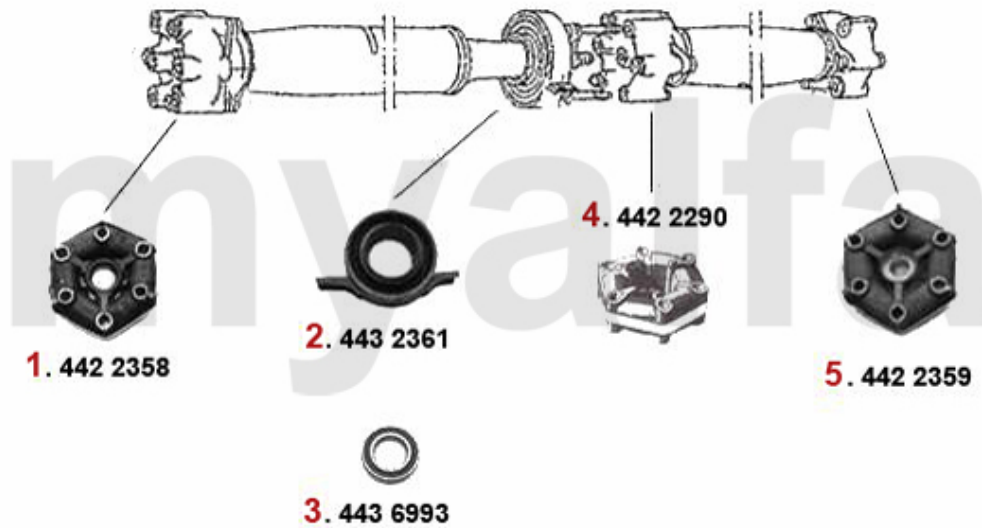

Antriebswelle/Driveshaft 75 2.4 TD

1	4422358	<i>HD-Scheibe vorne GTV6 (116), 75, 90 6-Zylinder, RZ, SZ</i>	199,00 €
2	4432361	<i>Mittelwellenlager 116 6-Zylinder</i>	65,00 €
3	4436993	<i>Kugellager für Mittelwelle 116 6- Zylinder</i>	24,89 €
4	4422290	<i>HD-Scheibe mitte Alfetta Giulietta Bj. 11.76>,75,90</i>	118,00 €
5	4422359	<i>HD-Scheibe hinten GTV6 (116), 75, 90 6-Zylinder, RZ, SZ</i>	199,00 €