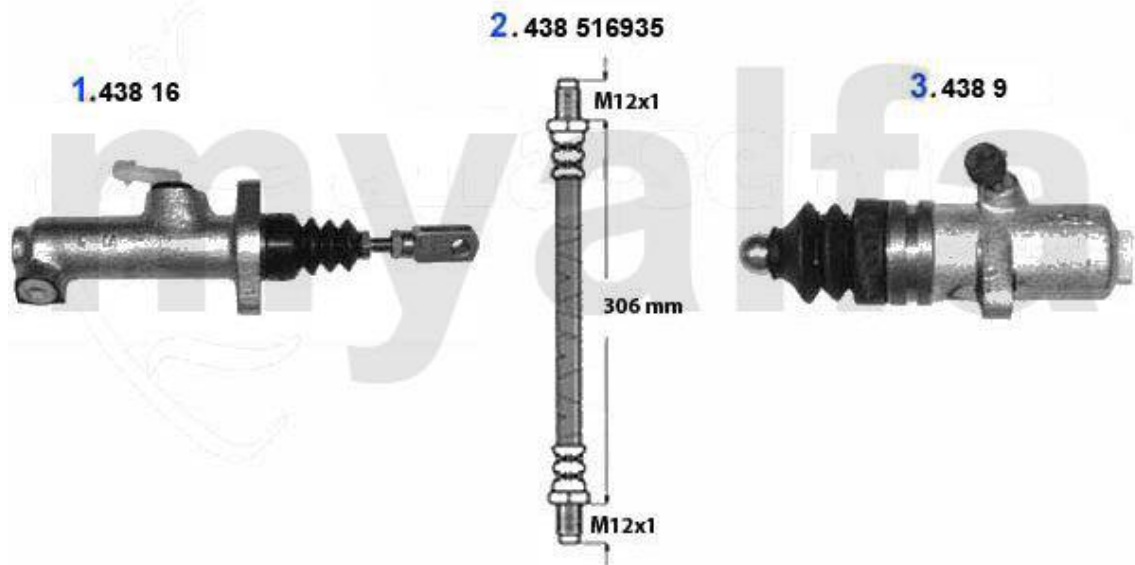

Kupplungsbetätigung/Clutch Actuation 75 1.8/IE

1	43816	Kupplungsgeberzylinder 75,90,Alfetta, Giulietta, RZ, SZ	85,00 €
2	43816935	Kupplungsschlauch 75,90, Alfetta, Giulietta, GTV (116), RZ, SZ	19,80 €
3	4389	Kupplungsnehmerzylinder 75,90 Alfetta, Giulietta, GTV(116) 4-Zylinder	65,00 €