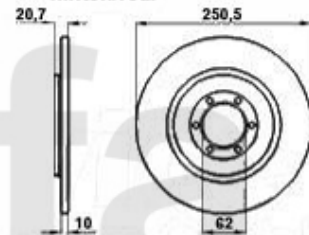

4. 610 101515

1.6/1.8/2.0/IE/TS/TD
hinten/rear

5. 610 118415

Turbo/V6/2.4TD
hinten/rear