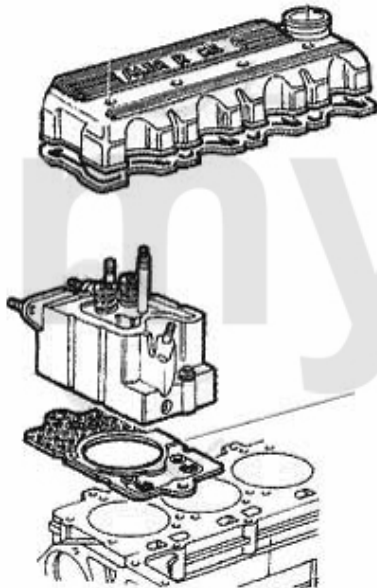

Kopfdichtung/Head Gasket 75 2.0/2.4 TD

Achtung/Attention:

Beim Bestellen der Kopfdichtung bitte auf die entsprechende Markierung achten!
Before you order the headgasket, please note the marking!

1. **1.** 233 11500
   1.42 mm
2. **2.** 233 11510
   1.52 mm
3. **3.** 233 11520
   1.62 mm

1	23311500	Zylinderkopfdichtung Alfetta, 6, 33, 75, 90, 155, 164 1.8 - 2.5 TD Dicke: 1.42mm 0 Kerben	54,50 €
2	23311510	ZKD Alfetta,6,33,75,90,155,164 1.8 - 2.5 TD Dicke: 1.52 mm 1 Kerbe ACHTUNG: auf Stückzahl	54,50 €
3	23311520	Kopfdichtung Alfetta,6,33,75,155,164 1.8 - 2.5 TD dicke: 1.62 mm 2Kerben ACHTUNG: auf Stüc	54,50 €