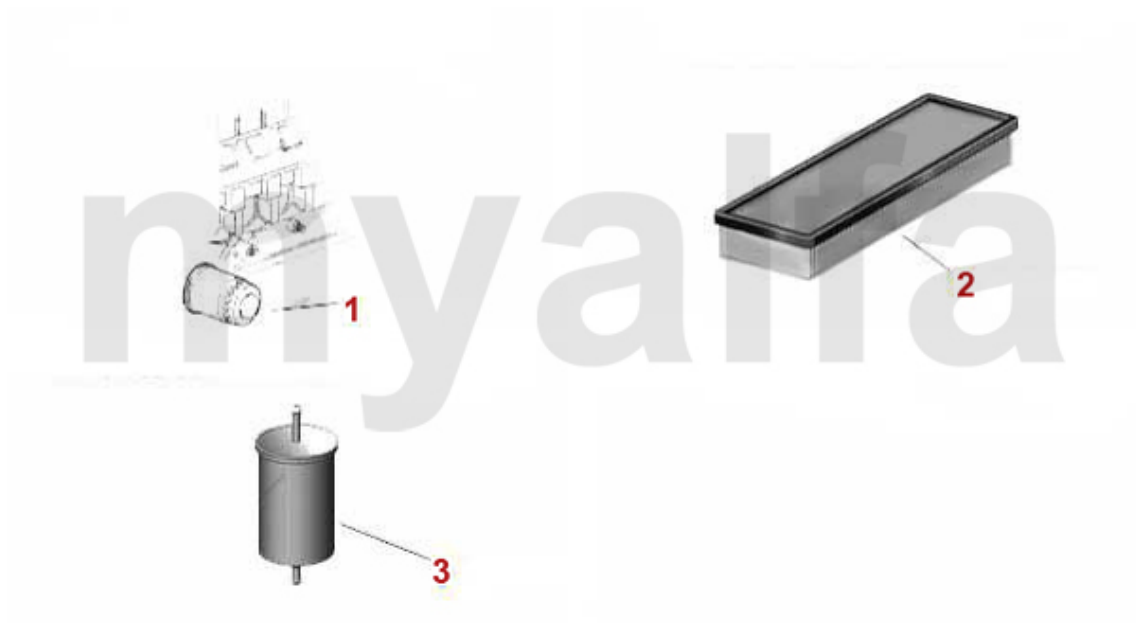

1	291125	Ölfilter Arna,Sud/Sprint, 116 4-Zylinder,145/6,155,164/Super Anschraubpatrone	11,90 €
2	2920150	Luftfilter Spider IE 1986-93/75 TS/IE/Turbo	30,90 €
3	29394	Kraftstoff-Filter 75 2.0 TS Leitungsfiler	20,10 €