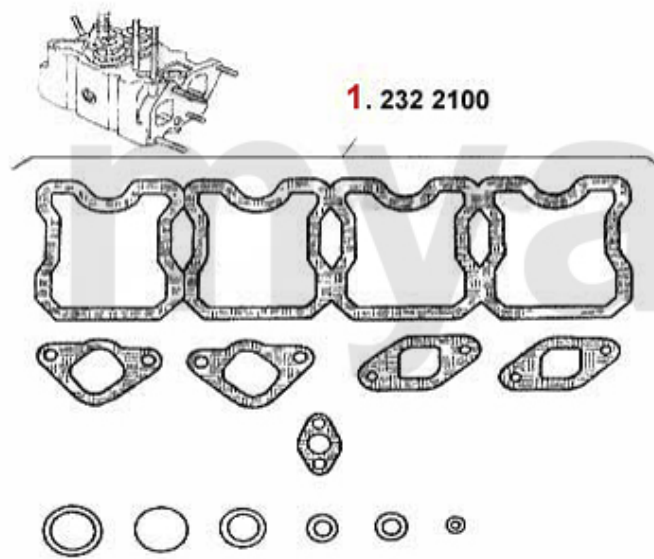

Kopfdichtsatz/Head Set 75 2.0/2.4 TD

Achtung/Attention:
Ohne Kopfdichtung, Kopfdichtung
bitte separat bestellen!
Without Headgasket, please order it
separate!

1 2322100 Kopfdichsatz Alfetta,75,90 2.0/2.4 TD Bj. 83-92 ohne Kopfdichtung

44,70 €