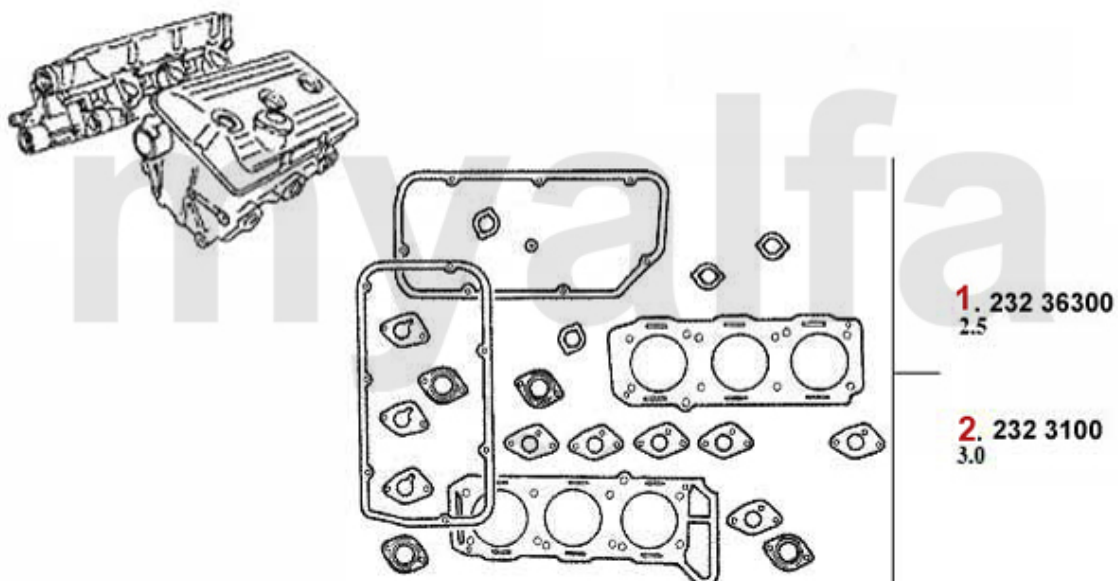

Kopfdichtsatz/Head Set 75 2.5/3.0 V6

1	23236300	Kopfdichtsatz REINZ 6,75,90,GTV6 (116) 2.5 V6 Bj.1979-87	295,00 €
2	2323100	Kopfdichtsatz 164 3.0 V6 Bj.87-98 Spider (916) 3.0 V6 Bj.95> 75 3.0 V6 Bj.87-92, RZ/SZ	199,00 €