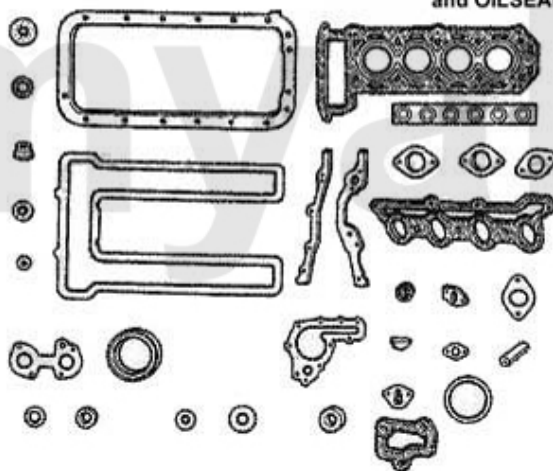

Motordichtsatz/Full Set 75 1.6/1.8/2.0/IE

Achtung/Attention:

In den Dichtsätzen 231 0400 & 231 0410 sind Zylinderkopfdichtung und Wellendichtringe nicht enthalten, bitte separat bestellen! The sets 231 0400 & 231 0410 are without HEADGASKET and OILSEALS, please order it separate!

1. 231 0400
1600 ccm

2. 231 4220
1800 ccm

3. 231 0410
2000 ccm

1	2310400	Motordichtsatz 1600 ohne Zylinderkopfdichtung und Simmerringe Giulia GT Bertone, Spid. Al	On request
2	23142200	Motordichtsatz Alfetta, Giulietta 75,90 1.8 85 & 90 KW Bj. 79-89	215,00 €
3	2310410	Motordichtsatz 2000 ohne Zylinderkopfdichtung und Simmerringe	On request