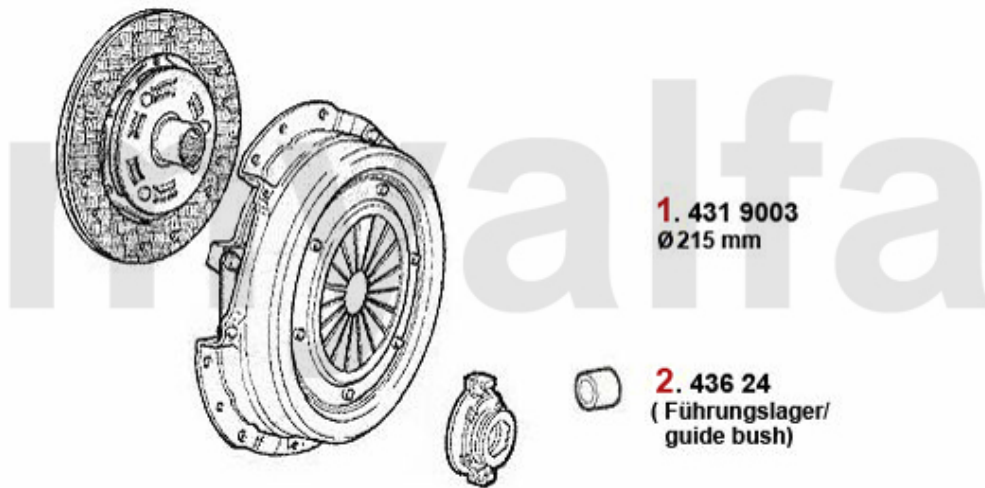

Kupplungs-Kit/Clutch Set 75 2.0 TD

1. 431 9003
Ø215 mm

2. 436 24
(Führungslager/
guide bush)

1	4319003	Kupplungs-Kit Alfetta, Giulietta, 75 GTV (116) 1.6/1.8/2.0/ie/TS/TD Bj. 74-92	349,00 €
2	43624	Nadellager 75,RZ,SZ,Alfetta Giulietta,GTV (116)	44,90 €