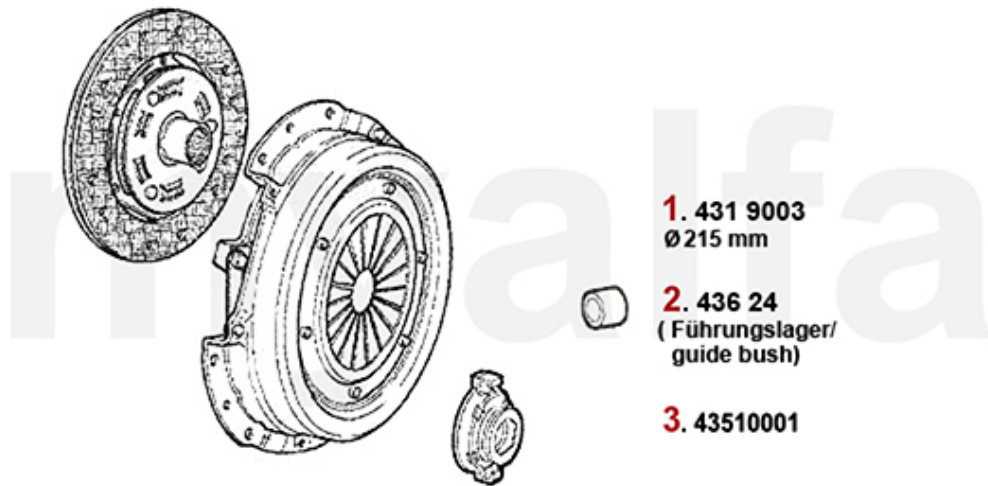

Kupplungs-Kit/Clutch Set 75 1.8/IE

1. 431 9003
Ø 215 mm

2. 436 24
(Führungslager/
guide bush)

3. 43510001

1	4319003	Kupplungs-Kit Alfetta, Giulietta, 75 GTV (116) 1.6/1.8/2.0/ie/TS/TD Bj. 74-92	349,00 €
2	43624	Nadellager 75,RZ,SZ,Alfetta Giulietta,GTV (116)	44,90 €
3	43510001	Ausrücklager Alfetta/Giulietta, 75, 90, GTV 2.0 116	69,00 €