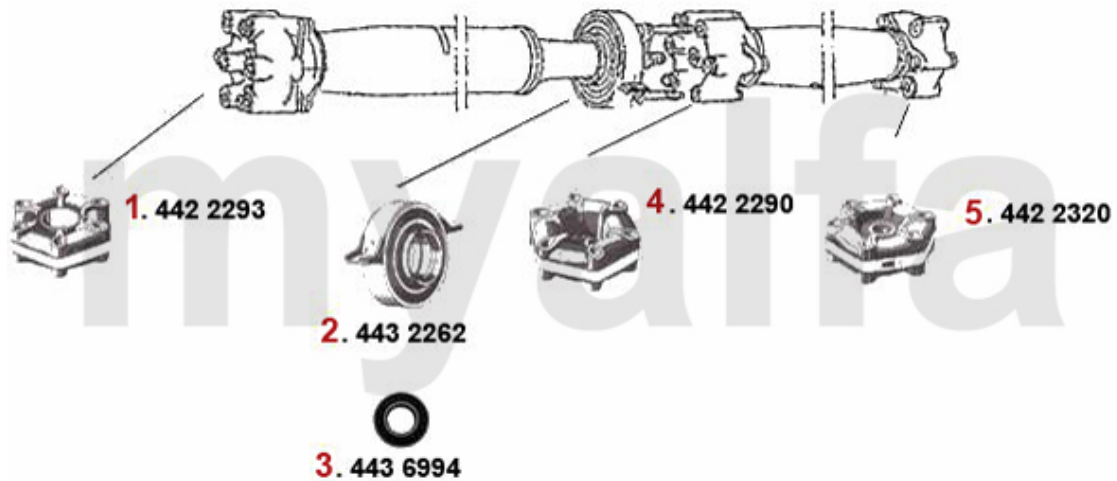

Antriebswelle/Driveshaft 75 2.0 TD

1	4422293	HD-Scheibe vorne Alfetta, Giulietta Bj. 10.1977>, 75, 90 4-Zylinder, beide Seiten offen	85,00 €
2	4432262	Mittelwellenlager 75,90 4-zylinder 33 4X4, Alfetta, Giulietta	48,60 €
3	4436994	Kugellager für Mittelwelle Alfetta, Giulietta, GTV (116), 75 4-Zylinder	24,89 €
4	4422290	HD-Scheibe mitte Alfetta Giulietta Bj. 11.76>, 75, 90	118,00 €
5	4422320	HD-Scheibe hinten Alfetta, Giulietta Bj. 06.1979>, 75, 90 4-Zylinder, eine Seite reduziert	87,00 €