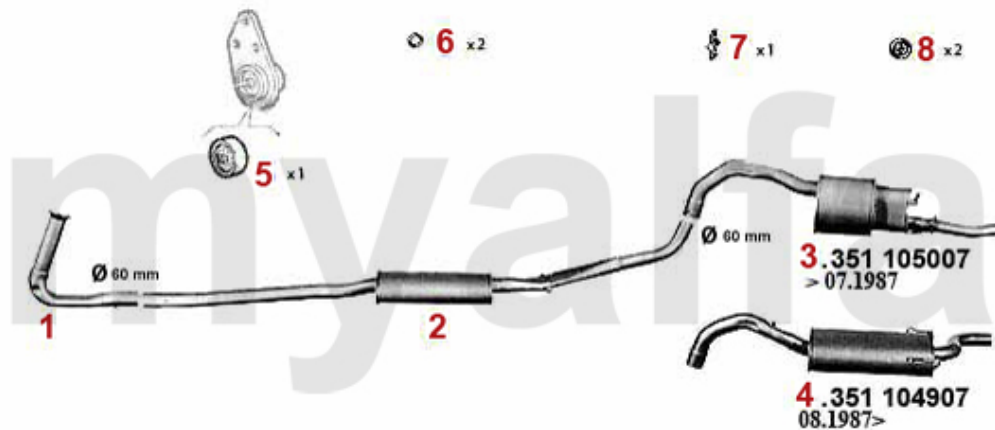

Abgasanlage/Exhaust System 75 1.8 Turbo

75 1.8 TURBO/1.8i TURBO AMERICA (1778 cc)

'86-'91

1	33104301	Vorderrohr 75 1.8 turbo bj. 86-91	34,80 €
2	34104306	Mitteltopf 75 1.8 Turbo Bj.1986-91	259,00 €
3	35105007	Endtopf Alfa 75 1.6, 1.8/Turbo/2.0/ TS/2.5/3.0 V6	159,00 €
4	35104907	Endtopf 75 1.8 turbo Bj.8.1987-91, 2.5/3.0 V6 Bj.1985-92	199,00 €
5	3800280	Silentbuchse Auspuffaufhängung	9,50 €
6	38091011	Gummiring/Auspuff-Aufhängung Diverse Modelle	2,30 €
7	38091024	Gummi/Auspuffaufhängung Alfetta, Giulietta,75,90	4,70 €
8	38091012	Gummi/Auspuffaufhängung Diverse Modelle	2,50 €