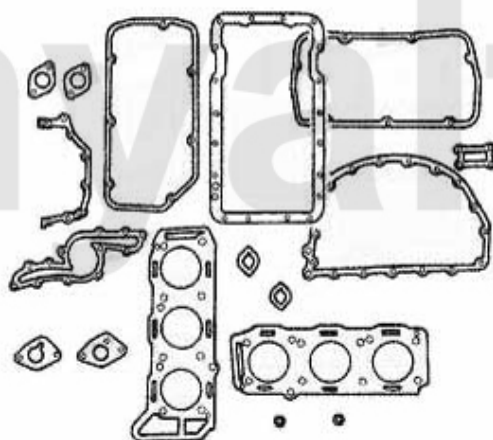

Motordichtsatz/Full Set 75 2.5/3.0 V6

1. 231 42700
2.5

2. 231 6500
3.0

1 23142700 *Motordichtsatz 6,75,90,GTV6 (116) 2.5 V6 Bj.1979-89*

368,31 €

2 2316500 *Motordichtsatz Ajusa 75,RZ,SZ 3.0 V6*

399,00 €

0	9700360	<i>Elring Schraubensicherung blau "El-Loc 70", 10ml 40Nm, Einsatzbereich -55 - 180 Grad Celsius</i>	14,10 €
0	9700350	<i>Elring Schraubensicherung blau "El-Loc 43", 10ml 20Nm, Einsatzbereich -55 - 180 Grad Celsius</i>	14,10 €
0	9700340	<i>Elring Dirko HT 70ml, schwarz Dauerelastische Dichtmasse Einsatzbereich -40 - 315 Grad Celsius</i>	12,95 €
0	9700330	<i>Elring Curil T2 70ml, grün plastische Dichtmasse Einsatzbereich -55 - 250 Grad Celsius</i>	12,90 €
0	9700320	<i>Elring Dirko HT 20ml, schwarz Dauerelastische Dichtmasse Einsatzbereich -40 - 315 Grad Celsius</i>	7,10 €
0	9700310	<i>Elring Dirko HT 70ml, rot Dauerelastische Dichtmasse Einsatzbereich -50 - 315 Grad Celsius</i>	14,60 €
0	9700300	<i>Elring Dirko HT 20ml, rot Dauerelastische Dichtmasse Einsatzbereich -50 - 315 Grad Celsius</i>	9,50 €
1	2333490	<i>XXL Universal Material Set Dichtungen Reinz</i>	35,00 €
1	2333480	<i>Elring Universal Material Satz Dichtungen 210x300 mm</i>	29,50 €