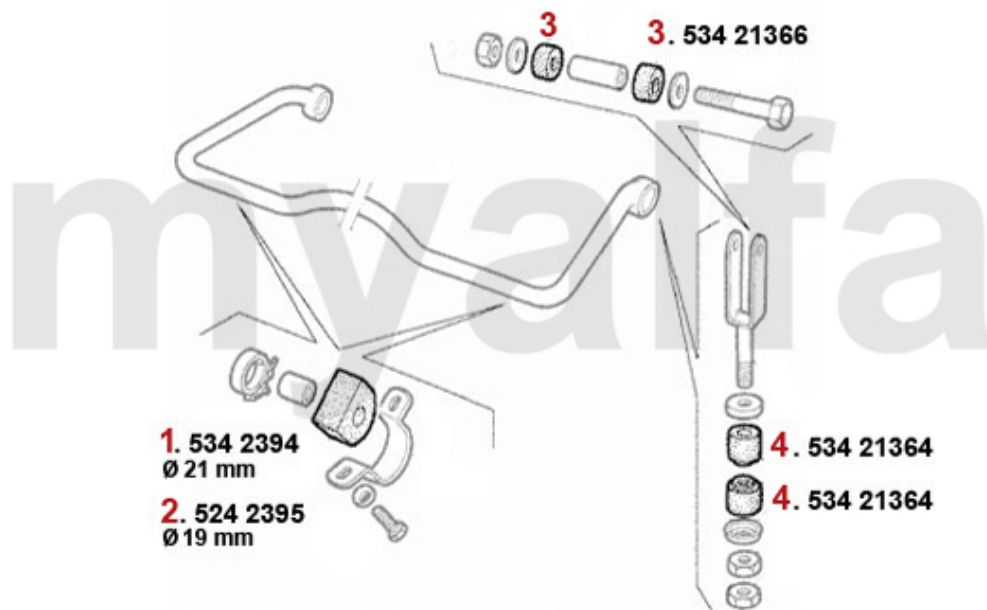

Stabilisator hinten/Stabilizer rear 75

1	5342394	Stabilisatorgummi hinten Satz (2) 21mm Alfetta, Giulietta, 75	29,50 €
2	5242395	Stabilisatorgummi hinten SUPER FLEX (Satz) 19mm 75 1.6-1.8 ie	26,50 €
3	53421366	Buchse für Stabilisator hinten oben Alfetta, Giulietta, GTV6 (116), 75, 90	6,10 €
4	53421364	Zugstangenbuchse hinten Alfetta, Giulietta, GTV6 (116), 75 (Gummibuchse)	3,90 €