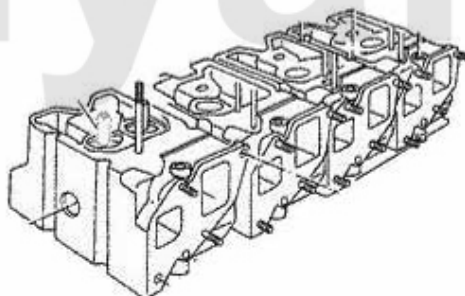

Kopfschraubensatz/Head Screw Set 75 2.0/2.4 TD

1. 228 100

1 228100 Kopfschraubensatz 75,90 Alfetta 2.0 /2.4 TD

On request

0	9700360	Elring Schraubensicherung blau "El-Loc 70", 10ml 40Nm, Einsatzbereich -55 - 180 Grad Celsius	14,10 €
0	9700350	Elring Schraubensicherung blau "El-Loc 43", 10ml 20Nm, Einsatzbereich -55 - 180 Grad Celsius	14,10 €
0	9700340	Elring Dirko HT 70ml, schwarz Dauerelastische Dichtmasse Einsatzbereich -40 - 315 Grad Celsius	12,95 €
0	9700330	Elring Curil T2 70ml, grün plastische Dichtmasse Einsatzbereich -55 - 250 Grad Celsius	12,90 €
0	9700320	Elring Dirko HT 20ml, schwarz Dauerelastische Dichtmasse Einsatzbereich -40 - 315 Grad Celsius	7,10 €
0	9700310	Elring Dirko HT 70ml, rot Dauerelastische Dichtmasse Einsatzbereich -50 - 315 Grad Celsius	14,60 €
0	9700300	Elring Dirko HT 20ml, rot Dauerelastische Dichtmasse Einsatzbereich -50 - 315 Grad Celsius	9,50 €
1	2333480	Elring Universal Material Satz Dichtungen 210x300 mm	29,50 €
2	2333490	XXL Universal Material Set Dichtungen Reinz	35,00 €