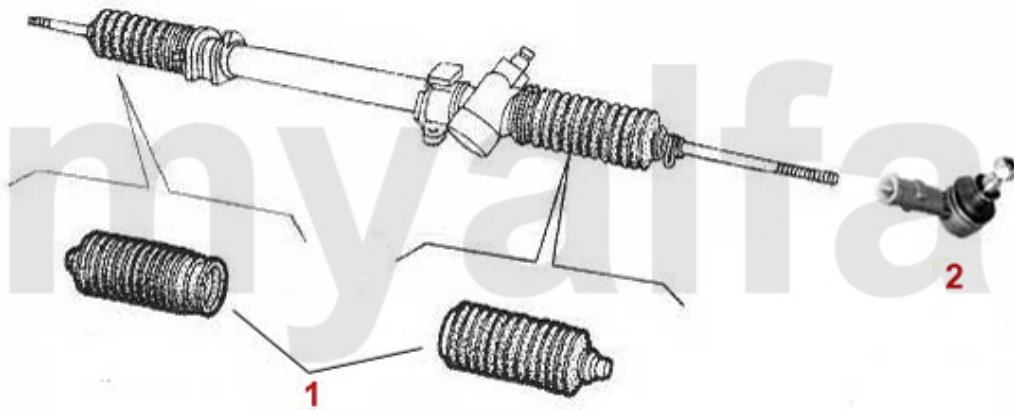

1	55522911	Lenkmanschette Li Spica 75,90,RZ,SZ Alfetta Bj. 79-85, ohne Servolenkung, 29/37 mm	20,90 €
1	5552291	Lenkmanschette 6,75,90,Alfetta, Giulietta Servolenkung Bj. 79-84	22,60 €
2	554180	Spurstangenkopf außen Alfetta GTV6, Giulietta, 75, 90, RZ, SZ	28,50 €