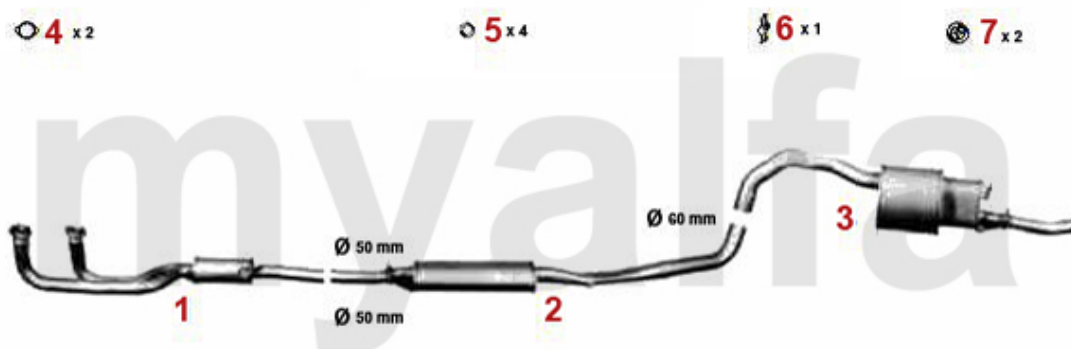

Abgasanlage/Exhaust System 75 1.8 IE

75 1.8 IE

1987 - 92

1	33205003	Vorschalldämpfer 75 1.6 - 2.0 ie TS Bj. 87-92	169,00 €
2	34105006	Mitteltopf 75 1.6 - 2.0 ie TS Bj. 87-92 (ohne Kat)	199,50 €
3	35105007	Endtopf Alfa 75 1.6, 1.8/Turbo/2.0/ TS/2.5/3.0 V6	159,00 €
4	38094413	Dichtung VSD Alfetta Guilietta,75, 90, 155, 164	6,90 €
5	38091011	Gummiring/Auspuff-Aufhängung Diverse Modelle	2,30 €
6	38091024	Gummi/Auspuffaufhängung Alfetta, Giulietta,75,90	4,70 €