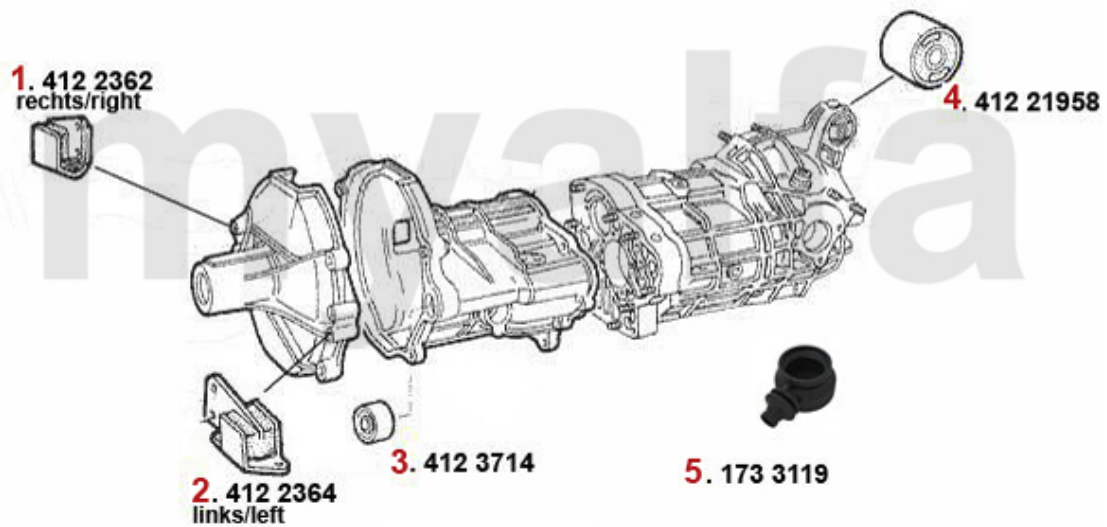

Getriebeaufhängung/Gear Mount 75 2.5/3.0 V6

1	4122362	Getriebeaufhängung rechts 75 1.8 Turbo/3.0 V6, Giulietta 2.0 Turbo RZ/SZ, GTV6	38,70 €
2	4122364	Getriebeaufhängung links 75 1.8 Turbo/2.5/3.0 V6, Giulietta 2.0 Turbo, RZ/SZ, GTV6	38,70 €
3	4123714	Buchse Schalthebel am Getriebe 75, 90, RZ, SZ	27,50 €
4	41221958	Getriebeaufhängung hinten 75, 90, RZ SZ, Alfetta, Giulietta, GTV (116)	29,90 €
5	1733119	Schalthebelabdeckung 75, 90, RZ/SZ (ES30), 116 6-Zylinder	15,90 €