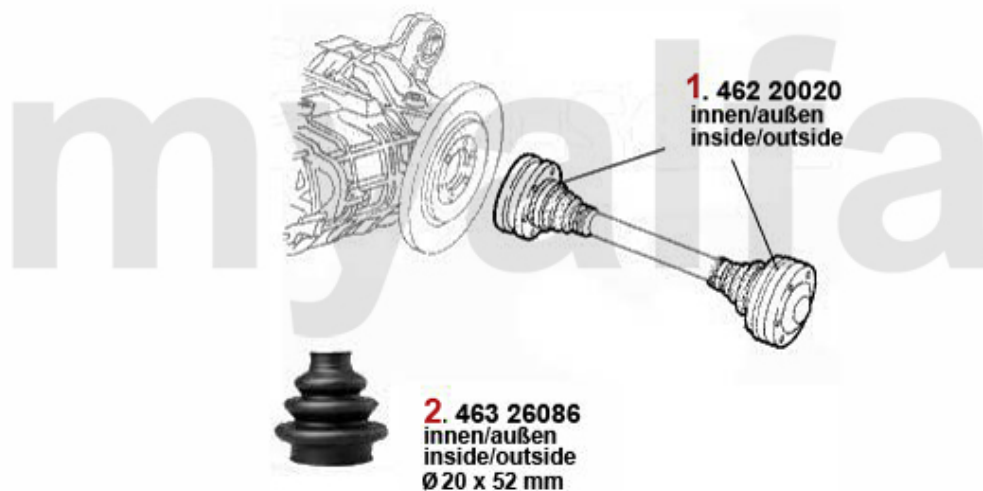

Seitenwelle/Side Shaft 75 1.6/1.8/2.0/IE/TS

1	46220020	Gelenksatz innen/außen 75,90,Alfetta, Giulietta,GTV(116) alle 4-Zylinder	138,99 €
2	46326086	Achsmanschettensatz innen/ aussen 75,90,Alfetta, GiuliettaGTV (116) alle 4-Zylinder	29,75 €