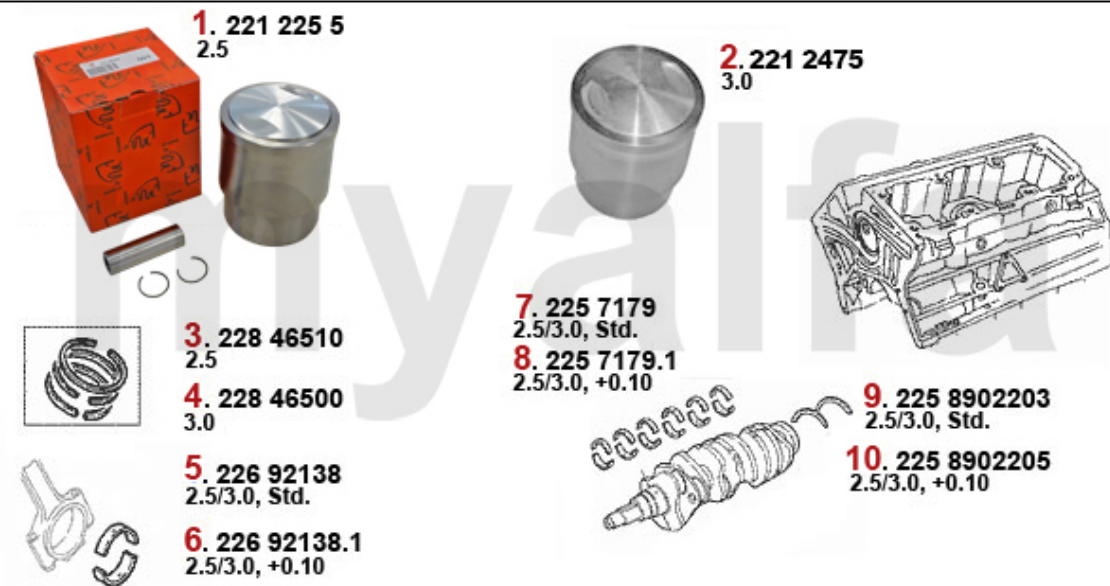

Kolben/Pistons 75 2.5/3.0 V6

1	2212255	Kolben/Buchse 2.5 V6, 1980-97,6, 75, 90, 155, 164, Alfetta / GTV6	177,50 €
2	2212475	Kolben / Laufbuchse 3.0 V6 QV 75,164 6-Zylinder,Spider/GTV 916 3.0 12V	165,01 €
3	22846510	Kolbenringsatz 75,90,GTV6 2.5 V6 (für 1 Kolben)	39,90 €
4	22846500	Kolbenringsatz 3.0 V6 (für 1 Kolben) 1.5/1.5/3.5 ¥93	39,90 €
5	22692138	Pleuellagersatz 6, GTV6, 75, 90, 156, 164,166 V6/24V STD	99,00 €
6	226138.1	Pleuellagersatz 6,75,164/Super,GTV/ 6 2.5/3.0 V6 12 +0.10	89,90 €
7	2257179	Hauptlagersatz GTV 6 (116),75 90, 156, 164, 166 V6/24V STD	99,90 €
8	2251791	Hauptlagersatz +0.10 75,90,155,156, 164/Super,166,gtv/spider (916),RZ/ SZ,Nuovo GT	98,00 €
9	22502203	Anlaufscheiben Satz Standard V6	On request
10	22502205	Anlaufscheiben Satz 0,005 V6	On request