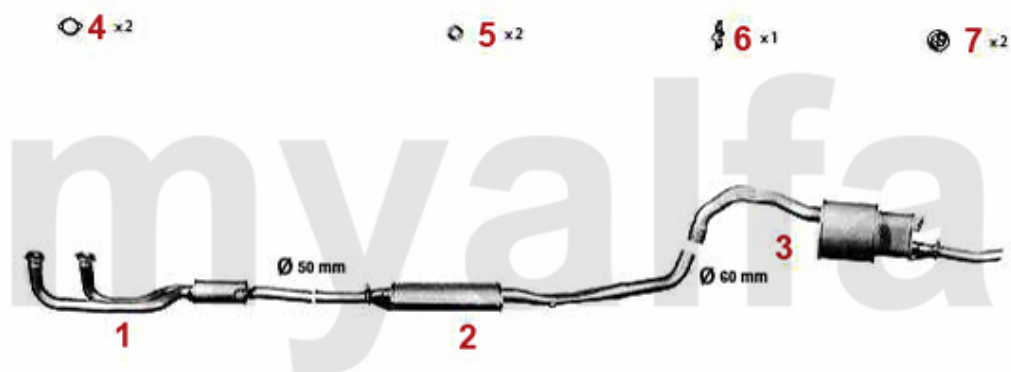

Abgasanlage/Exhaust System 75 1.6 IE

75 1.6 IE

1987 - 92

1	33205003	Vorschalldämpfer 75 1.6 - 2.0 ie TS Bj. 87-92	169,00 €
2	34105006	Mitteltopf 75 1.6 - 2.0 ie TS Bj. 87-92 (ohne Kat)	199,50 €
3	35105007	Endtopf Alfa 75 1.6, 1.8/Turbo/2.0/ TS/2.5/3.0 V6	159,00 €
4	38094413	Dichtung VSD Alfetta Guilietta,75, 90, 155, 164	6,90 €
5	38091011	Gummiring/Auspuff-Aufhängung Diverse Modelle	2,30 €
6	38091024	Gummi/Auspuffaufhängung Alfetta, Giulietta,75,90	4,70 €
7	38091012	Gummi/Auspuffaufhängung Diverse Modelle	2,50 €