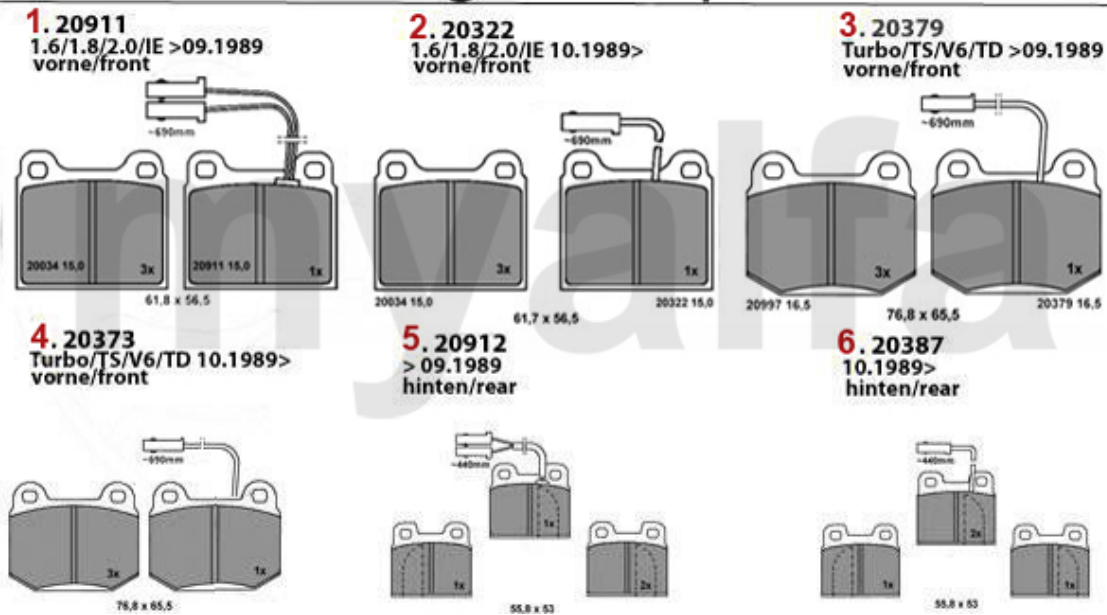

Brembeläge/Brakepads 75

1	20911150	SBB VA mit WE 116 4Zyl. 75 1.6/1.8 IE Bj. >09.89 Bremssystem: Ate	95,00 €
2	20322150	SBB VA mit WE 75 1.6/1.8/IE Bj. 10.89> Bremssystem: Ate	65,45 €
3	20379165	SBB VA mit WE 116 6-Zyl. 75 Turbo/TS/V6/TD Bj. >10.89 Bremssystem : Ate	91,30 €
4	20373165	SBB VA mit WE 75 Turbo/TS/V6/TD Bj. 10.89>	75,01 €
5	20912150	SBB HA mit Warnkontakt 75 Bj.>08.89 90 1.8/2.0/2.5	77,00 €
6	20387150	SBB HA mit WE 75 alle Bj. 10.89> Bremsystem: Ate	83,90 €